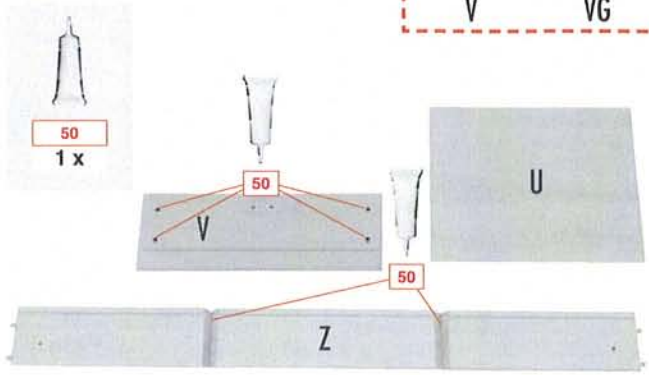

4030.264-265
MONA NAKO ZU BETT
160x200

1

2

3

4

5

6