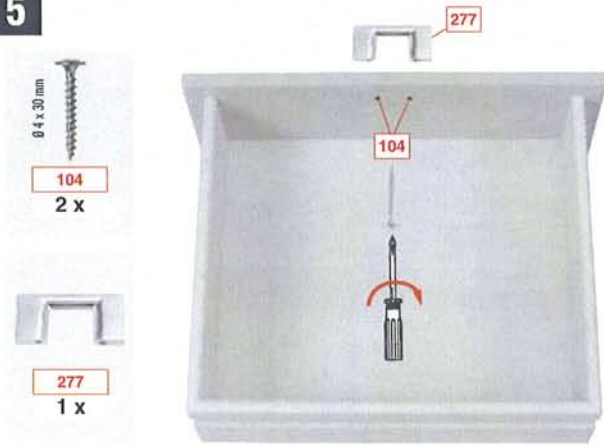

4030.264-265
MONA NAKO ZU BETT
160x200

1

2

3

4

5

6