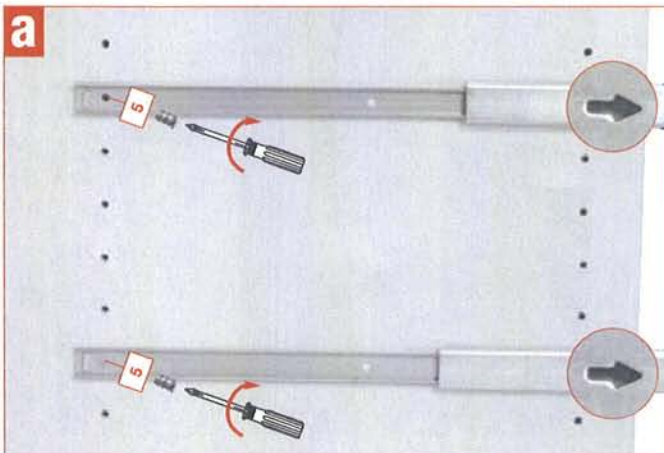

4030.264-265
MONA NAKO ZU BETT
160x200

1

2

3

4

5

6