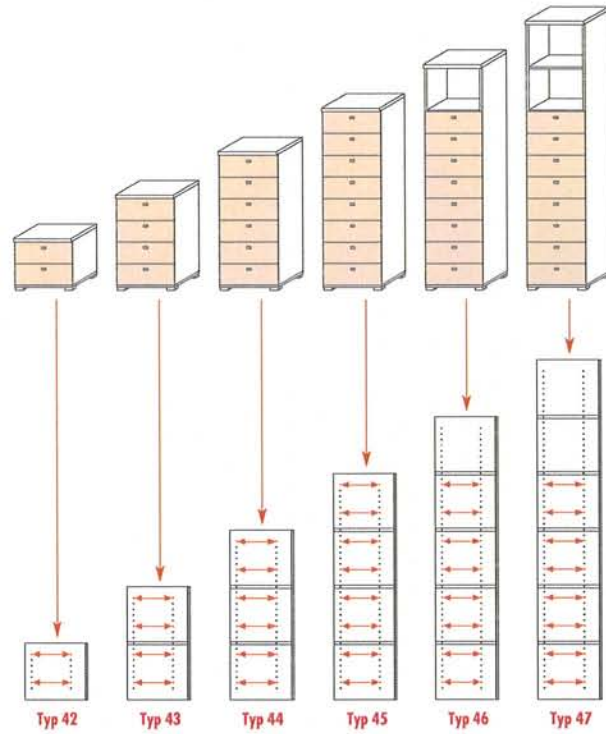

4030.264-265
MONA NAKO ZU BETT
160x200

1

2

3

4

5

6