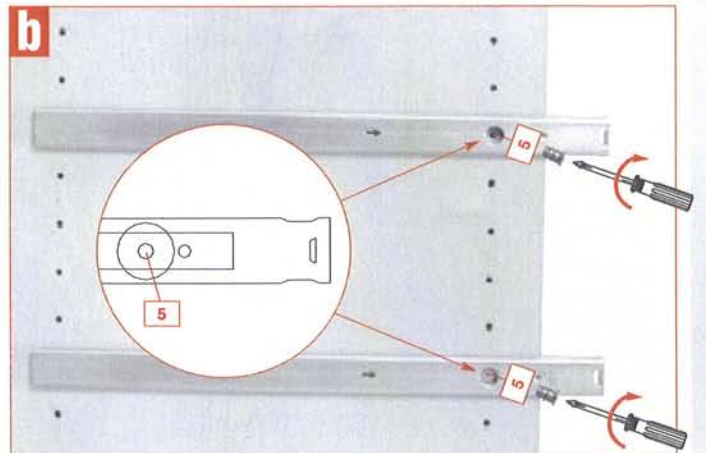

4030.264-265
MONA NAKO ZU BETT
160x200

1

2

3

4

5

6