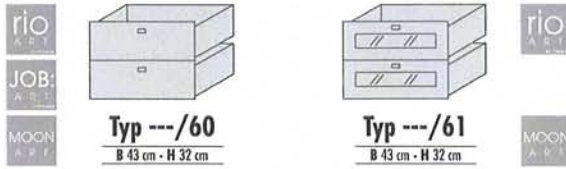

4030.264-265
MONA NAKO ZU BETT
160x200

1

2

3

4

5

6