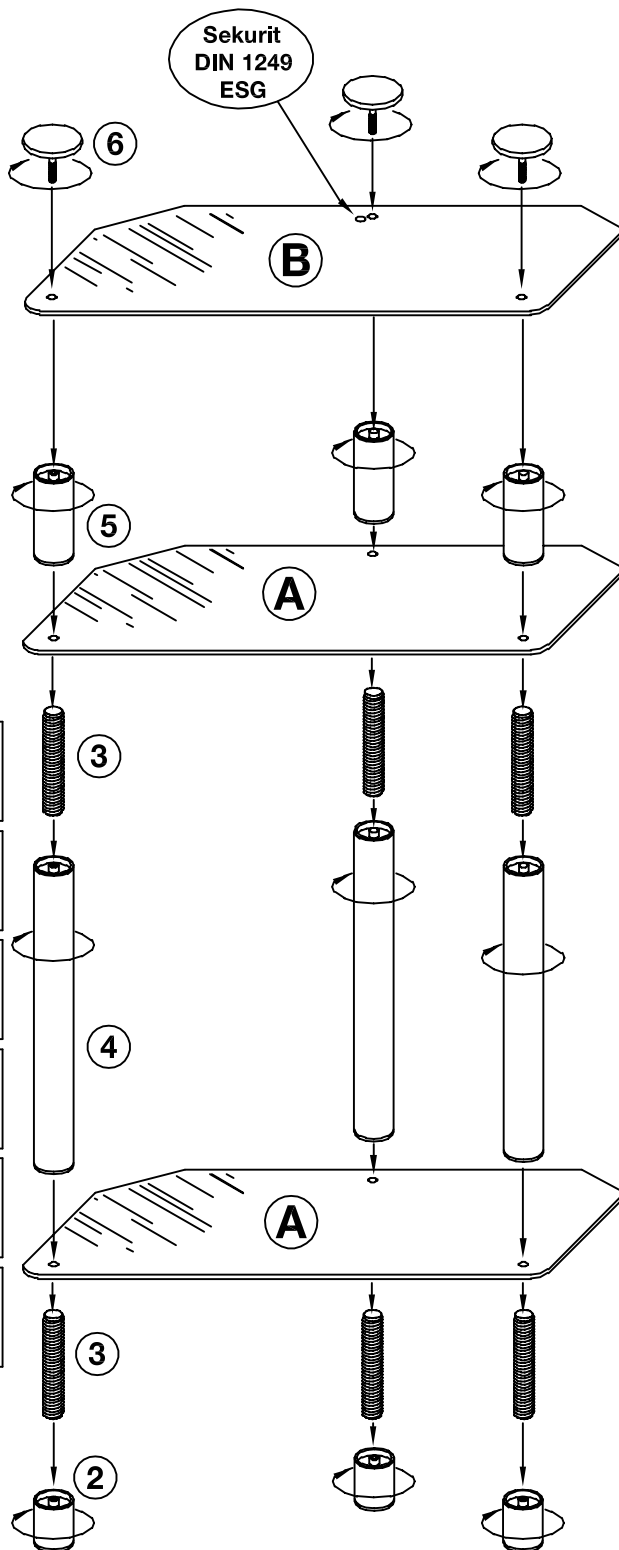

SR 165 E

4020.205 Raw TV-Möbel

Numerierung = Montager Reihenfolge

| | | | | |
|-----------|---|---------|--|----|
| SR-Z05 | 1 | 2 | | 3* |
| SR-R0600 | 2 | 1 | | 3* |
| OZV63.2 | 3 | 2, 4, 5 | | 6* |
| SR-R400 | 4 | 3 | | 3* |
| SR-R120 | 5 | 3 | | 3* |
| 4SR-Z06-3 | 6 | 4 | | 3* |