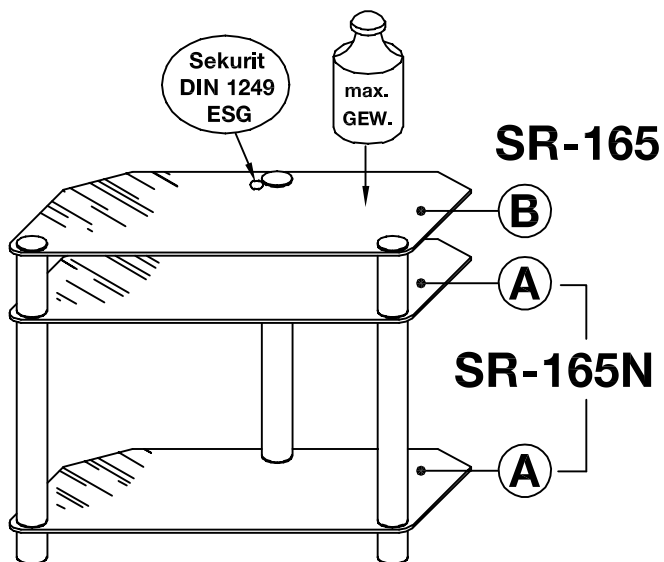

SR 165 E

4020.205 Raw TV-Möbel

Numerierung = Montager Reihenfolge

| | | | | |
|-----------|---|---------|--|----|
| SR-Z05 | 1 | 2 | | 3* |
| SR-R0600 | 2 | 1 | | 3* |
| OZV63.2 | 3 | 2, 4, 5 | | 6* |
| SR-R400 | 4 | 3 | | 3* |
| SR-R120 | 5 | 3 | | 3* |
| 4SR-Z06-3 | 6 | 4 | | 3* |