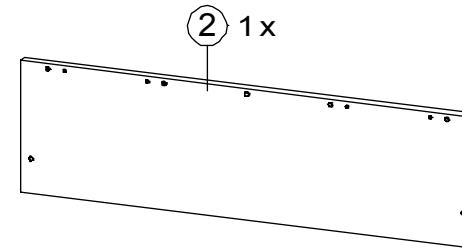

4048.104 Moon Wandregal

Teileliste - liste de pièces - partlist

Darling Wandregal 883

GERMANIA
the furniture
factory

A 4x 46 mm	B 4x Ø 15	C 3x 	D 5x Ø8 x 30	E 1x 	F 4x
G 2x 			H 2x Ø6 x 30	J 2x Ø4,5 x 60	K 2x