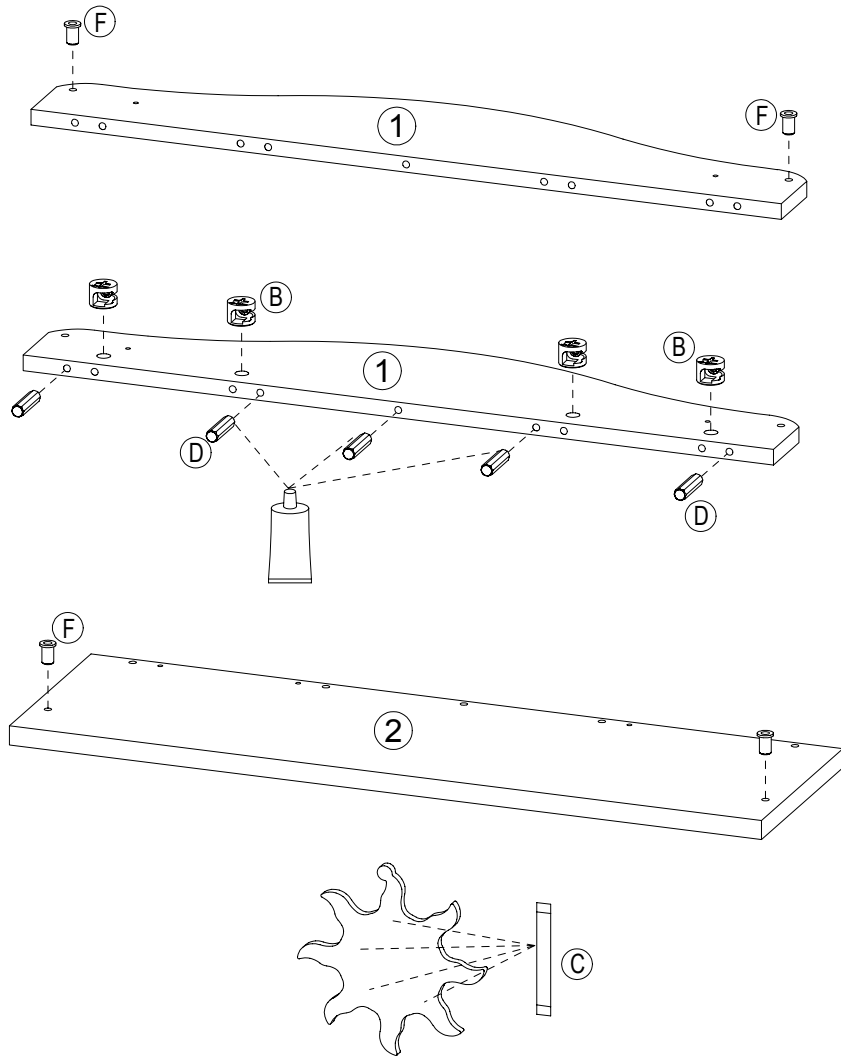

Montageanleitung - notice de montage - assembly instruction

Darling Wandregal 883

GERMANIA
the furniture
factory

1.