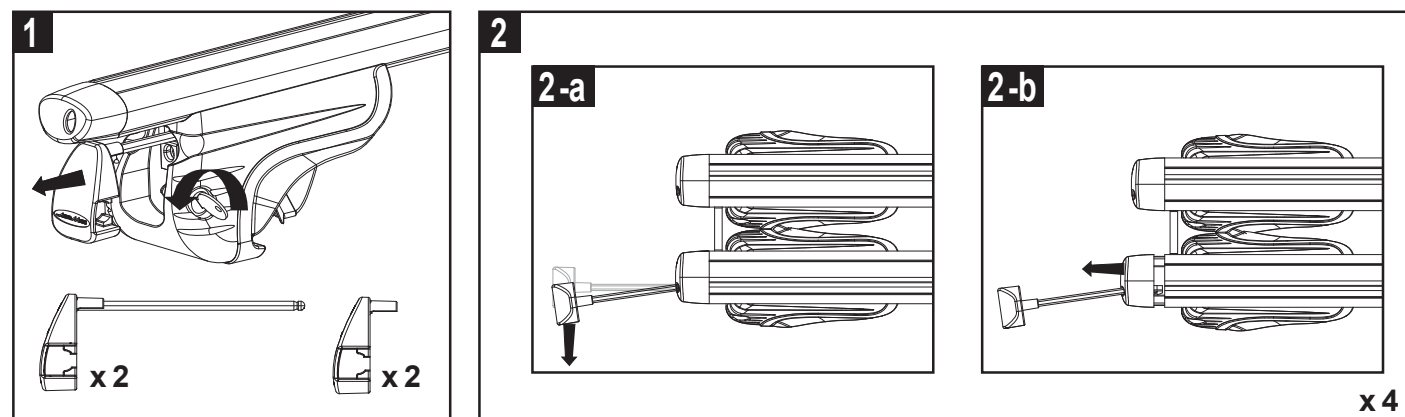

EN Appropriate for the listed vehicles **FR** Les barres de toit ne doit pas être utilisé sur des véhicules autres que spécifiés **ES** Válido para la lista adjunta de vehículos **DE** Passend für die gelisteten Fahrzeuge **IT** Appropriare per veicolo **NL** Geschikt voor voertuig **PT** Apropriado aos seguintes veículos **PL** Pasuje do samochodów **HU** Megfelelő gépjármű **RU** Подходит для автомобилей **RO** Convenabil pentru vehicul **SK** Vhodné pre vozidlo **CS** Vhodné do vozidel **SV** Produkten är endast avsedd för angivna fordon **BG** Релсите за багажник на покрива не трябва да се използват при автомобили, различни от посочените **TR** Tavan barları belirtilen araçların dışındaki araçlarda kullanılmamalıdır **UK** Рейлінги не можна встановлювати на автомобілі, яких немає у списку **EL** Για το οχήμα **DA** Egnert til køretøjer