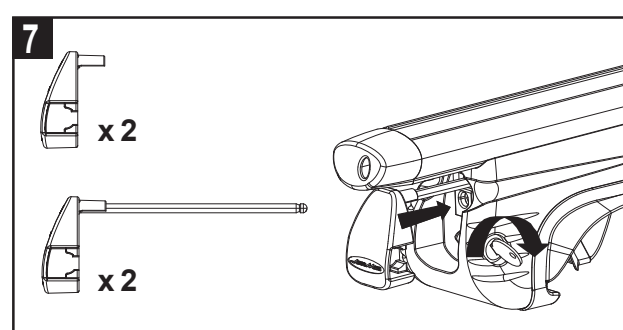

EN Appropriate for the listed vehicles **FR** Les barres de toit ne doit pas être utilisé sur des véhicules autres que spécifiés **ES** Válido para la lista adjunta de vehículos **DE** Passend für die gelisteten Fahrzeuge **IT** Appropriare per veicolo **NL** Geschikt voor voertuig **PT** Apropriado aos seguintes veículos **PL** Pasuje do samochodów **HU** Megfelelő gépjármű **RU** Подходит для автомобилей **RO** Convenabil pentru vehicul **SK** Vhodné pre vozidlo **CS** Vhodné do vozidel **SV** Produkten är endast avsedd för angivna fordon **BG** Релсите за багажник на покрива не трябва да се използват при автомобили, различни от посочените **TR** Tavan barları belirtilen araçların dışındaki araçlarda kullanılmamalıdır **UK** Рейлінги не можна встановлювати на автомобілі, яких немає у списку **EL** Για το οχήμα **DA** Egnert til køretøjer