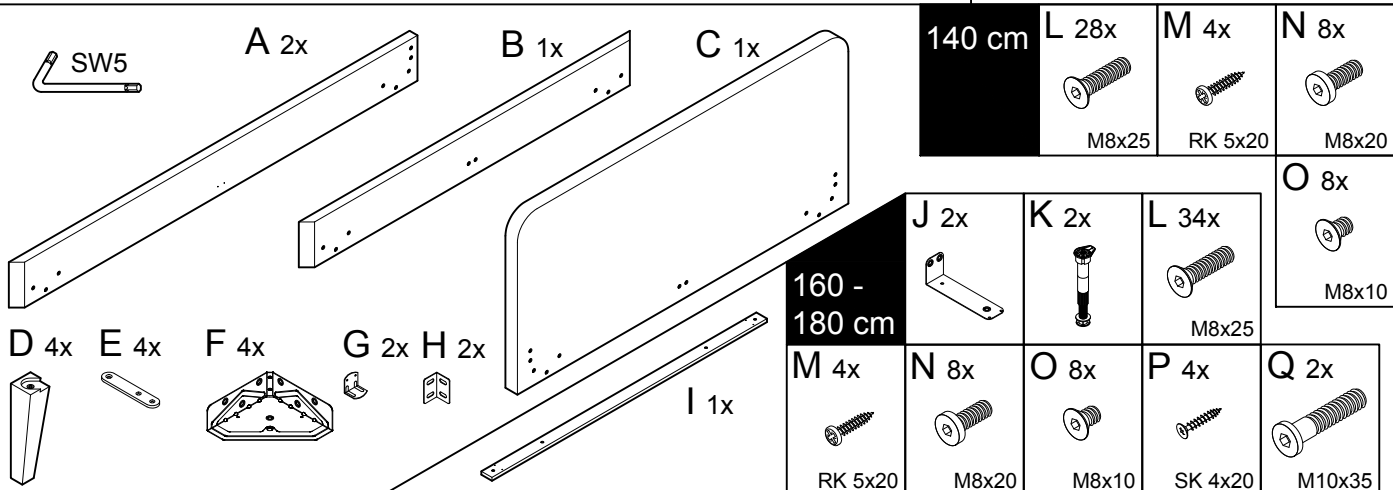

Girod

2

160 - 180 cm

L 4x
M8x25

3

L 2x  M8x25	P 4x  SK 4x20	Q 2x  M10x35
---	--	--

160 - 180 cm