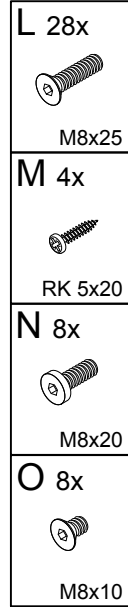

Girod

2

160 - 180 cm

L 4x
M8x25

3

L 2x  M8x25	P 4x  SK 4x20	Q 2x  M10x35
---	--	--

160 - 180 cm