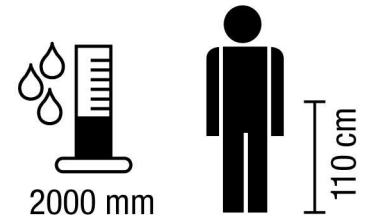

# Pop up Tent Dash

Wurfzelt  
Tente instantanée  
Tenda da lancio

TREVOOLUTION

ca. 2 kg

4905.331

**54.90**

**Stückliste**  
**Liste des pièces**  
**Elementi in dotazione**

	1x	Zeltsack Sac de tente Sacca per tenda
	1x	Aussenzelt (Polyester) Double-toit (polyester) Tenda esterna (poliestere)
	10x	Heringe Piquets d'ancrage Picchetti di ancoraggio
	6x	Abspannleinen Haubans Tiranti
	2x	Fiberglasstange integriert Arceaux en fibre de verre intégré Aste in fibra di vetro integrato ø 7,9 mm