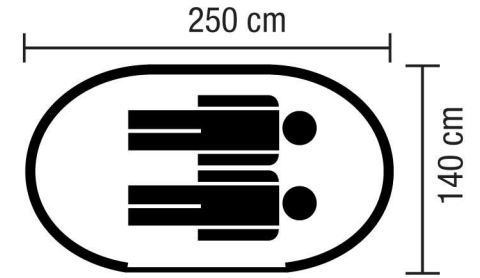

# Pop up Tent Dash

Wurfzelt  
Tente instantanée  
Tenda da lancio

TREVOOLUTION

ca. 2 kg

4905.331

**54.90**

**Stückliste**  
**Liste des pièces**  
**Elementi in dotazione**

	1x	Zeltsack Sac de tente Sacca per tenda
	1x	Aussenzelt (Polyester) Double-toit (polyester) Tenda esterna (poliestere)
	10x	Heringe Piquets d'ancrage Picchetti di ancoraggio
	6x	Abspannleinen Haubans Tiranti
	2x	Fiberglasstange integriert Arceaux en fibre de verre intégré Aste in fibra di vetro integrato ø 7,9 mm

**Abbauanleitung**  
**Instructions de démontage**  
**Istruzioni per il smontaggio**

**WICHTIG**  
 Wenn Sie den elastischen Gurt zum sicheren Halt des Zelts nicht benutzen, könnte sich das Zelt nach Entfernen der Abdeckung plötzlich öffnen und zu Verletzungen führen.