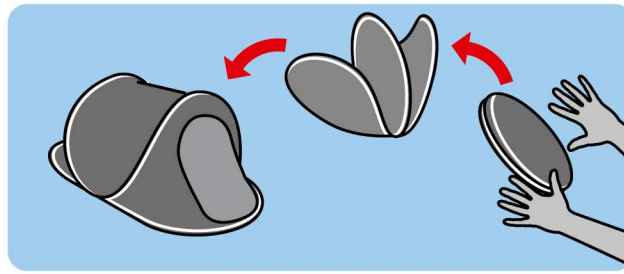

# Pop up Tent Dash

Wurfzelt  
Tente instantanée  
Tenda da lancio

TREVOOLUTION

ca. 2 kg

4905.331

**54.90**

**Stückliste**  
**Liste des pièces**  
**Elementi in dotazione**

	1x	Zeltsack Sac de tente Sacca per tenda
	1x	Aussenzelt (Polyester) Double-toit (polyester) Tenda esterna (poliestere)
	10x	Heringe Piquets d'ancrage Picchetti di ancoraggio
	6x	Abspannleinen Haubans Tiranti
	2x	Fiberglasstange integriert Arceaux en fibre de verre intégré Aste in fibra di vetro integrato ø 7,9 mm

**Abbauanleitung**  
**Instructions de démontage**  
**Istruzioni per il smontaggio**

**WICHTIG**  
 Wenn Sie den elastischen Gurt zum sicheren Halt des Zelts nicht benutzen, könnte sich das Zelt nach Entfernen der Abdeckung plötzlich öffnen und zu Verletzungen führen.

**IMPORTANT**  
 Si vous n'utilisez pas de sangle élastique pour sécuriser la tente, il est possible que la tente s'ouvre de manière inattendue après l'enlèvement de la couverture ce qui pourrait provoquer des blessures.