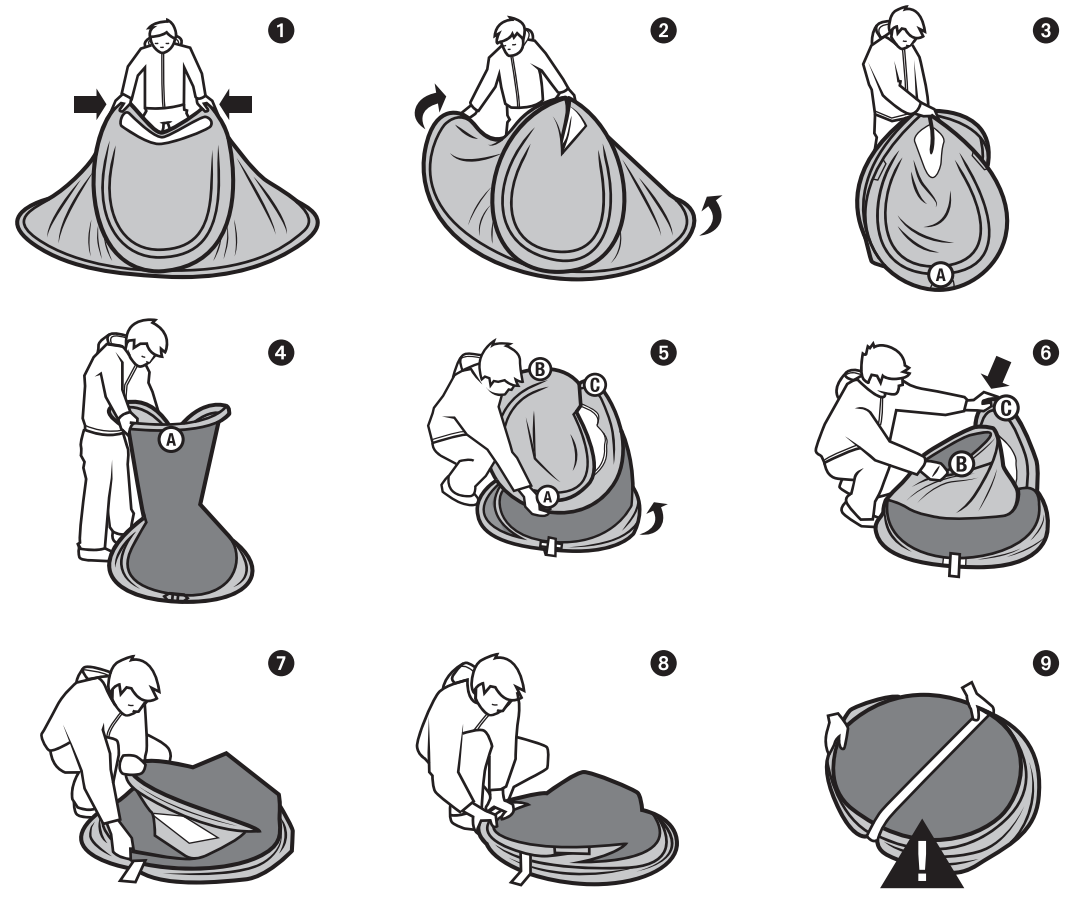

# Pop up Tent Dash

Wurfzelt  
Tente instantanée  
Tenda da lancio

TREVOOLUTION

ca. 2 kg

4905.331

**54.90**

**Stückliste**  
**Liste des pièces**  
**Elementi in dotazione**

	1x	Zeltsack Sac de tente Sacca per tenda
	1x	Aussenzelt (Polyester) Double-toit (polyester) Tenda esterna (poliestere)
	10x	Heringe Piquets d'ancrage Picchetti di ancoraggio
	6x	Abspannleinen Haubans Tiranti
	2x	Fiberglasstange integriert Arceaux en fibre de verre intégré Aste in fibra di vetro integrato ø 7,9 mm

**Abbauanleitung**  
**Instructions de démontage**  
**Istruzioni per il smontaggio**

**WICHTIG**  
 Wenn Sie den elastischen Gurt zum sicheren Halt des Zelts nicht benutzen, könnte sich das Zelt nach Entfernen der Abdeckung plötzlich öffnen und zu Verletzungen führen.

**IMPORTANT**  
 Si vous n'utilisez pas de sangle élastique pour sécuriser la tente, il est possible que la tente s'ouvre de manière inattendue après l'enlèvement de la couverture ce qui pourrait provoquer des blessures.

**IMPORTANTE**  
 Se non viene utilizzata la cinghia ferma tenda di sicurezza, al momento di sfilare il cappuccio la tenda potrebbe aprirsi improvvisamente, causando lesioni.