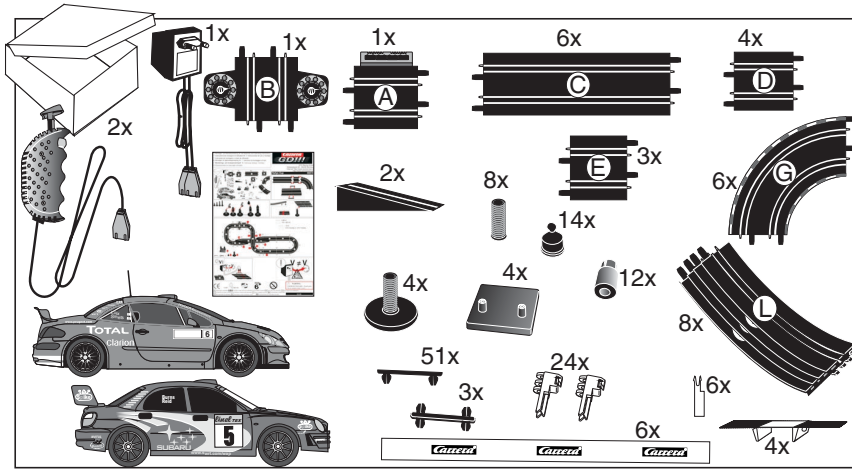

- GB Assembly and Operating Instructions • D Montage- und Betriebsanleitung
- F Instructions de montage et d'utilisation • E Instrucciones de uso y montaje
- P Instruções de montagem e modo de utilização
- NL Montage- en gebruiksaanwijzing • I Istruzioni di montaggio e d'uso
- S Monterings- och bruksanvisning • PL Instrukcja obsługi i montażu
- H Összeszerelési és használati útmutató

Stadlbauer • Marketing + Vertrieb Ges.m.b.H.
Magazinstraße 4 • 5027 Salzburg • Austria
Internet: <http://www.carrera-toys.de>
<http://www.carrera-toys.com>
<http://www.carreraclub.com>

Rally Champions 60415

CE 14,8V == 2 x 350 mA LGAM Nürnberg GS age 6+ 0-3

WARNING: CHOKING HAZARD - Small parts Not for children under 3 years!