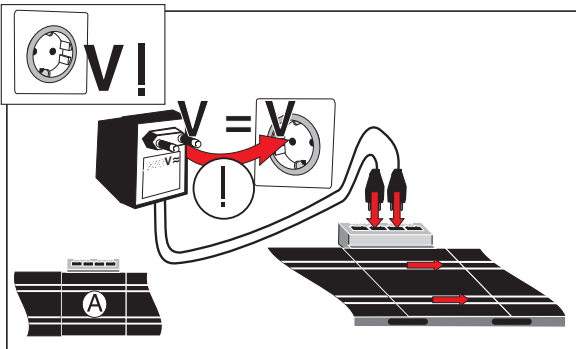

- GB Assembly and Operating Instructions • D Montage- und Betriebsanleitung
- F Instructions de montage et d'utilisation • E Instrucciones de uso y montaje
- P Instruções de montagem e modo de utilização
- NL Montage- en gebruiksaanwijzing • I Istruzioni di montaggio e d'uso
- S Monterings- och bruksanvisning • PL Instrukcja obsługi i montażu
- H Összeszerelési és használati útmutató

CE 14,8V == 2 x 350 mA LGAM Nürnberg GS age 6+ 0-3

**WARNING: CHOKING HAZARD - Small parts Not for children under 3 years!**