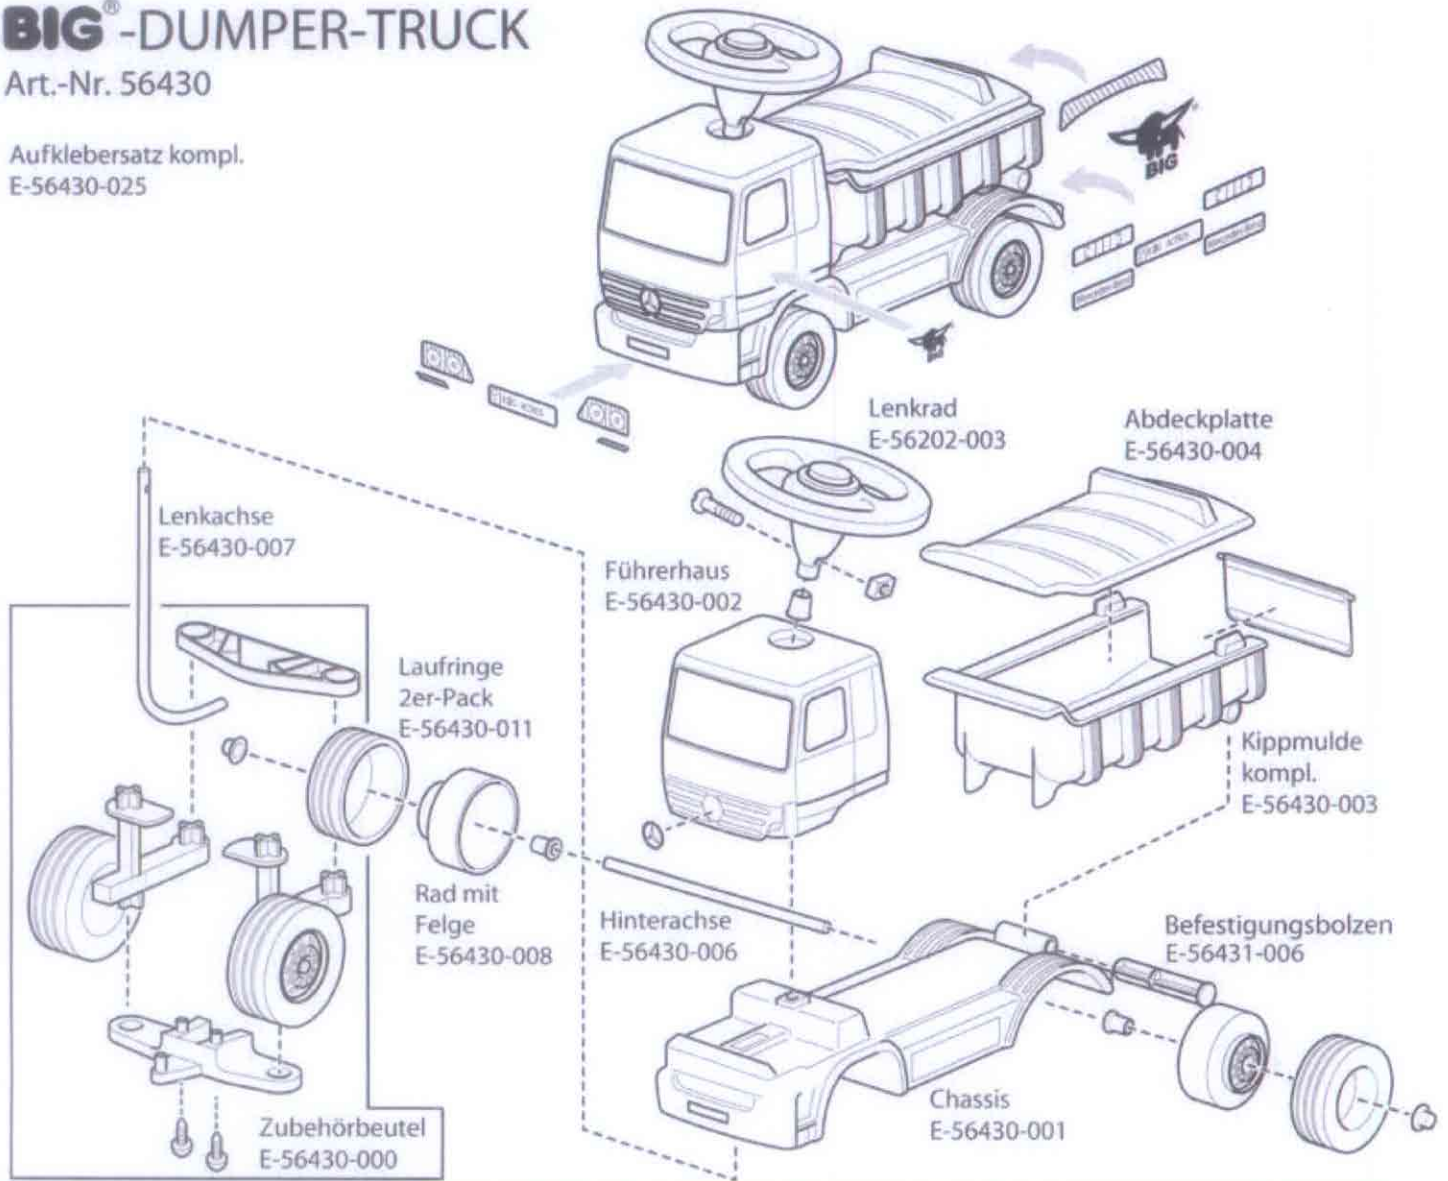

# BIG® -DUMPER-TRUCK

Art.-Nr. 56430

Aufklebersatz kompl.  
E-56430-025

# BIG® -TRAILER

Art.-Nr. 56432

Aufklebersatz kompl.  
E-56430-025

041007  
 ® BIG-SPIELWARENFABRIK  
 GmbH & Co. KG  
 Ernst-A.-Bettag-Allee 10-30  
 D-96152 Burghaslach  
 Tel: +49/911/97 63-0  
 Fax: +49/911/97 63-222  
 www.big.de • info@big.de