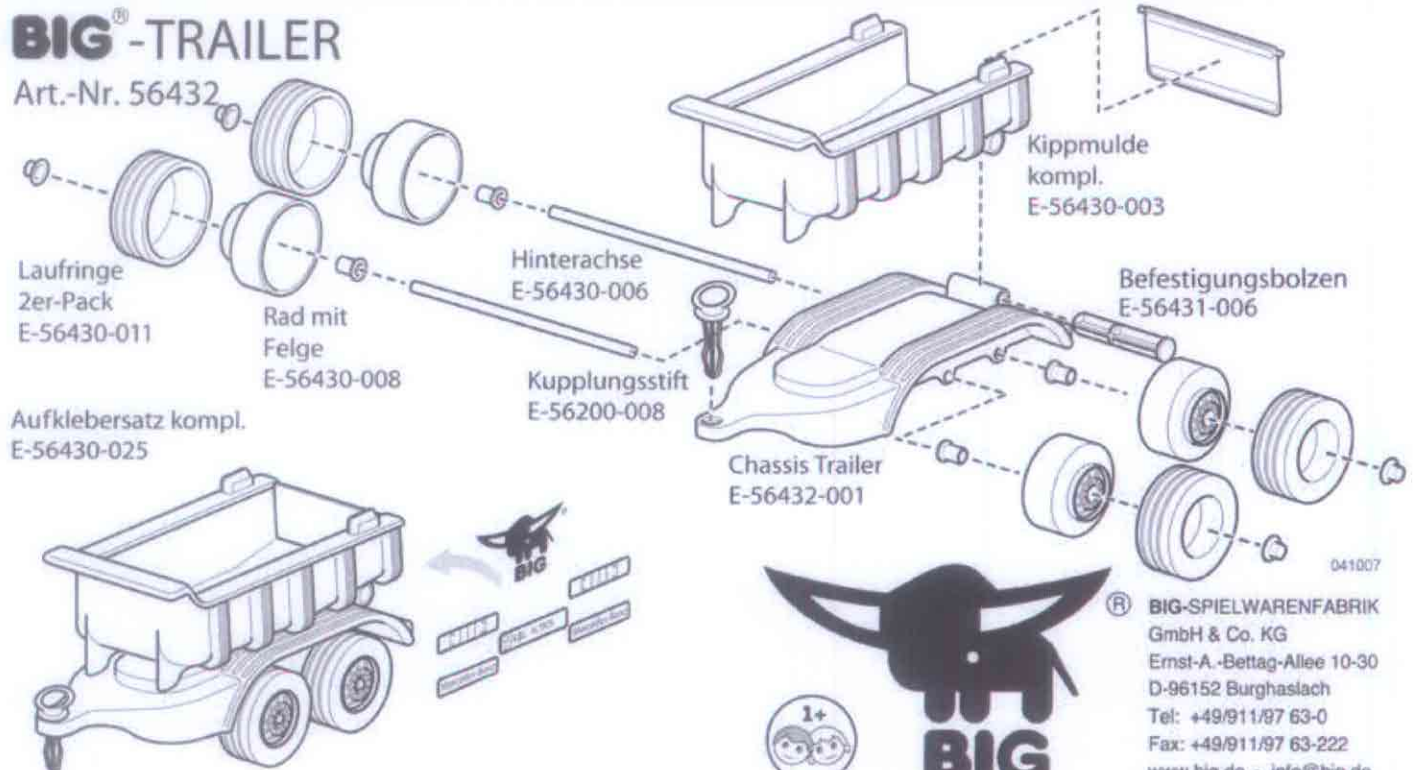

# BIG® -DUMPER-TRUCK

Art.-Nr. 56430

Aufklebersatz kompl.  
E-56430-025

# BIG® -TRAILER

Art.-Nr. 56432

Aufklebersatz kompl.  
E-56430-025

041007  
 ® BIG-SPIELWARENFABRIK  
 GmbH & Co. KG  
 Ernst-A.-Bettag-Allee 10-30  
 D-96152 Burghaslach  
 Tel: +49/911/97 63-0  
 Fax: +49/911/97 63-222  
 www.big.de • info@big.de