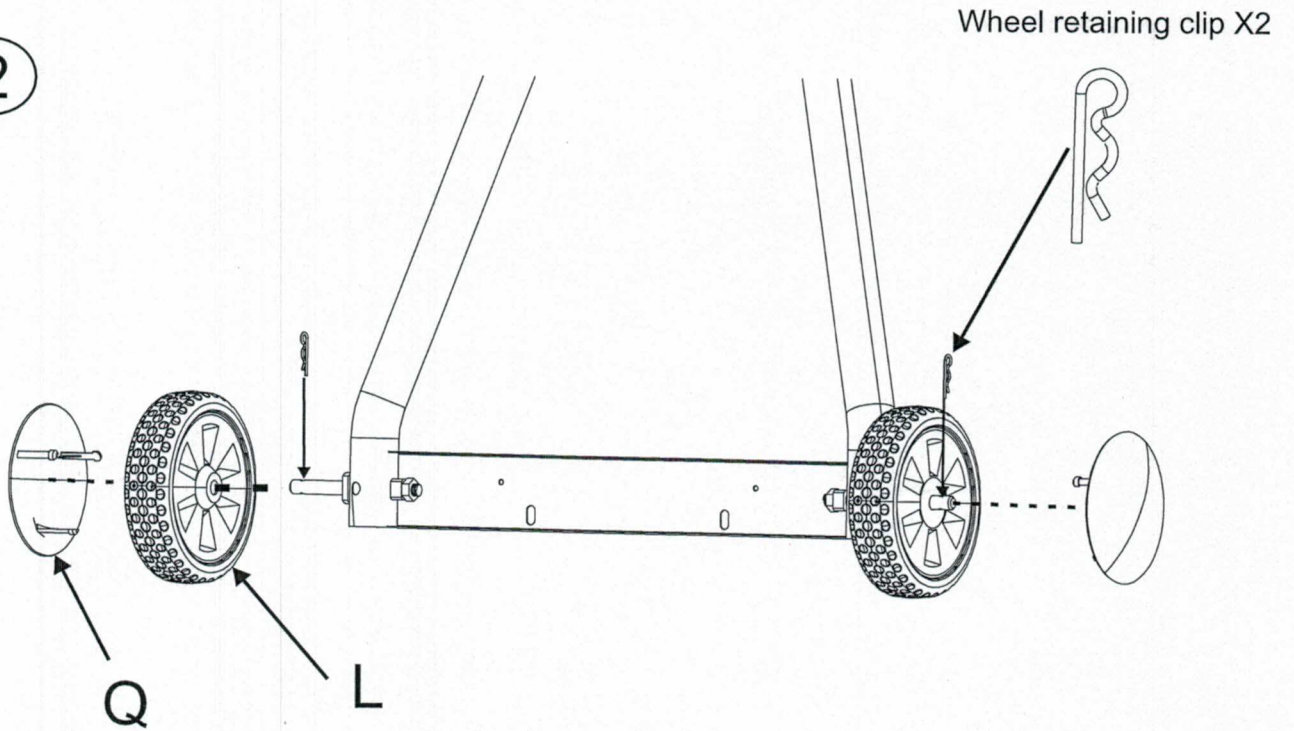

## Patio Bistro 240 50mb - model 15601901 + 15601901-C1

Key	Qty	Description	Part #	Kriswell Art.No.
1	1	GRILL LID Black	29104510	150 148
1	1	GRILL LID Red	29104597	150 001
2	1	LOWER BODY Black	55710634	150 049
		LOWER BODY Red	55710720	150 009
3	1	HEAT TENT	29102227	150 091
4	1	BURNER	29102220	150 092
5	1	IGNITER SWITCH MODULE	55710881	150 093
6	1	BEZEL	29104469	150 094
7	1	WIND SHIELD	29102143	150 016
8	1	INNER REFLECTOR	29102147	150 095
9	1	TOWEL BAR	29101985	150 096
10	1	LID HANDLE	29101995	150 018
11	1	CONTROL PANEL	29104508	150 097
12	2	WHEEL	29101999	150 020
13	1	CONTROL KNOB	29102017	150 072
14	1	REAR LEG SET	29102640	150 098
15	1	FRONT LEG SET	29101969	150 022
16	1	GREASE TRAY	29102226	150 023
17	2	HUBCAP	29102000	150 024
18	1	VALVE ASSEMBLY	29103743	150 237
19	1	WARMING RACK	29101992	150 108
20	2	AXLE	29102001	150 026
21	1	HEAT INDICATOR	55710887	150 138
22	1	COOKING GRATE	29102148	150 149
23	1	MATCH HOLDER	29101192	150 151
24	1	CART BASE	29104881	150 161
25	1	CART BRACKET	29102172	150 030
26	2	LEG CAP	29101973	150 031
27	1	IGNITION MODULE	29102020	150 073
28	1	ELECTRODE WIRE	29102204	150 163
29	1	IGNITOR ELECTRODE	29102153	150 164
30	2	LID BUMPER	29102189	150 166
31	1	MATCH LIGHT HOLE COVER	29102184	150 168
32	1	GREASE TRAY GUIDE	29102904	150 035
33	1	HEAT SHIELD, CONTROL PANEL	29104076	150 169
34	1	LOGO PLATE	55710883	150 174
...	1	HARDWARE PACK	42030559	150 041
...	1	ASSEMBLY GUIDE	42805186	150 183
...	1	PRODUCT GUIDE	42805187	150 184
...	1	GRATE CLEANING TOOL	29102192	150 081

# Parts Diagram

Assembly

1

2

Final assembly

6

10-24 nut X7

7