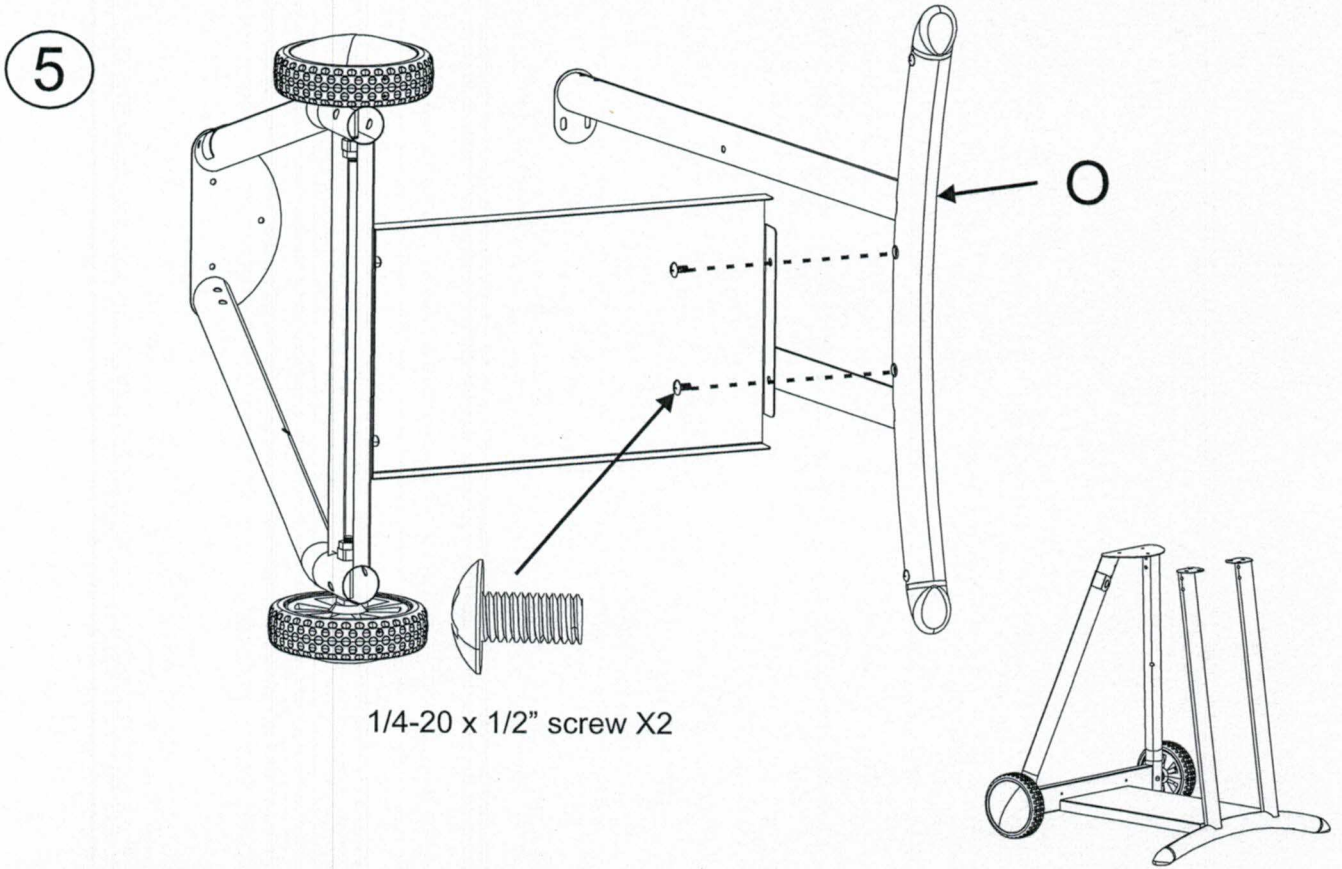

## Patio Bistro 240 50mb - model 15601901 + 15601901-C1

Key	Qty	Description	Part #	Kriswell Art.No.
1	1	GRILL LID Black	29104510	150 148
1	1	GRILL LID Red	29104597	150 001
2	1	LOWER BODY Black	55710634	150 049
		LOWER BODY Red	55710720	150 009
3	1	HEAT TENT	29102227	150 091
4	1	BURNER	29102220	150 092
5	1	IGNITER SWITCH MODULE	55710881	150 093
6	1	BEZEL	29104469	150 094
7	1	WIND SHIELD	29102143	150 016
8	1	INNER REFLECTOR	29102147	150 095
9	1	TOWEL BAR	29101985	150 096
10	1	LID HANDLE	29101995	150 018
11	1	CONTROL PANEL	29104508	150 097
12	2	WHEEL	29101999	150 020
13	1	CONTROL KNOB	29102017	150 072
14	1	REAR LEG SET	29102640	150 098
15	1	FRONT LEG SET	29101969	150 022
16	1	GREASE TRAY	29102226	150 023
17	2	HUBCAP	29102000	150 024
18	1	VALVE ASSEMBLY	29103743	150 237
19	1	WARMING RACK	29101992	150 108
20	2	AXLE	29102001	150 026
21	1	HEAT INDICATOR	55710887	150 138
22	1	COOKING GRATE	29102148	150 149
23	1	MATCH HOLDER	29101192	150 151
24	1	CART BASE	29104881	150 161
25	1	CART BRACKET	29102172	150 030
26	2	LEG CAP	29101973	150 031
27	1	IGNITION MODULE	29102020	150 073
28	1	ELECTRODE WIRE	29102204	150 163
29	1	IGNITOR ELECTRODE	29102153	150 164
30	2	LID BUMPER	29102189	150 166
31	1	MATCH LIGHT HOLE COVER	29102184	150 168
32	1	GREASE TRAY GUIDE	29102904	150 035
33	1	HEAT SHIELD, CONTROL PANEL	29104076	150 169
34	1	LOGO PLATE	55710883	150 174
...	1	HARDWARE PACK	42030559	150 041
...	1	ASSEMBLY GUIDE	42805186	150 183
...	1	PRODUCT GUIDE	42805187	150 184
...	1	GRATE CLEANING TOOL	29102192	150 081

# Parts Diagram

Assembly

1

2

Final assembly

6

10-24 nut X7

7

8

9

10

11

12

13

14

15