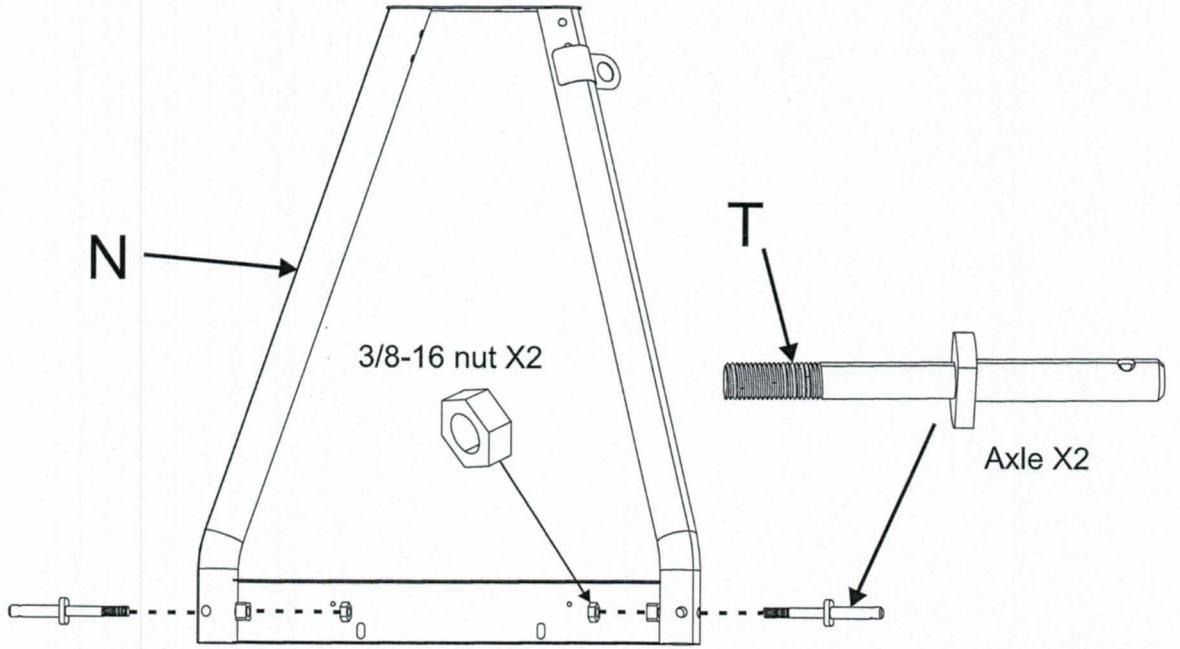

## Patio Bistro 240 50mb - model 15601901 + 15601901-C1

Key	Qty	Description	Part #	Kriswell Art.No.
1	1	GRILL LID Black	29104510	150 148
1	1	GRILL LID Red	29104597	150 001
2	1	LOWER BODY Black	55710634	150 049
		LOWER BODY Red	55710720	150 009
3	1	HEAT TENT	29102227	150 091
4	1	BURNER	29102220	150 092
5	1	IGNITER SWITCH MODULE	55710881	150 093
6	1	BEZEL	29104469	150 094
7	1	WIND SHIELD	29102143	150 016
8	1	INNER REFLECTOR	29102147	150 095
9	1	TOWEL BAR	29101985	150 096
10	1	LID HANDLE	29101995	150 018
11	1	CONTROL PANEL	29104508	150 097
12	2	WHEEL	29101999	150 020
13	1	CONTROL KNOB	29102017	150 072
14	1	REAR LEG SET	29102640	150 098
15	1	FRONT LEG SET	29101969	150 022
16	1	GREASE TRAY	29102226	150 023
17	2	HUBCAP	29102000	150 024
18	1	VALVE ASSEMBLY	29103743	150 237
19	1	WARMING RACK	29101992	150 108
20	2	AXLE	29102001	150 026
21	1	HEAT INDICATOR	55710887	150 138
22	1	COOKING GRATE	29102148	150 149
23	1	MATCH HOLDER	29101192	150 151
24	1	CART BASE	29104881	150 161
25	1	CART BRACKET	29102172	150 030
26	2	LEG CAP	29101973	150 031
27	1	IGNITION MODULE	29102020	150 073
28	1	ELECTRODE WIRE	29102204	150 163
29	1	IGNITOR ELECTRODE	29102153	150 164
30	2	LID BUMPER	29102189	150 166
31	1	MATCH LIGHT HOLE COVER	29102184	150 168
32	1	GREASE TRAY GUIDE	29102904	150 035
33	1	HEAT SHIELD, CONTROL PANEL	29104076	150 169
34	1	LOGO PLATE	55710883	150 174
...	1	HARDWARE PACK	42030559	150 041
...	1	ASSEMBLY GUIDE	42805186	150 183
...	1	PRODUCT GUIDE	42805187	150 184
...	1	GRATE CLEANING TOOL	29102192	150 081

# Parts Diagram

Assembly

1

2

Final assembly

6

10-24 nut X7

7