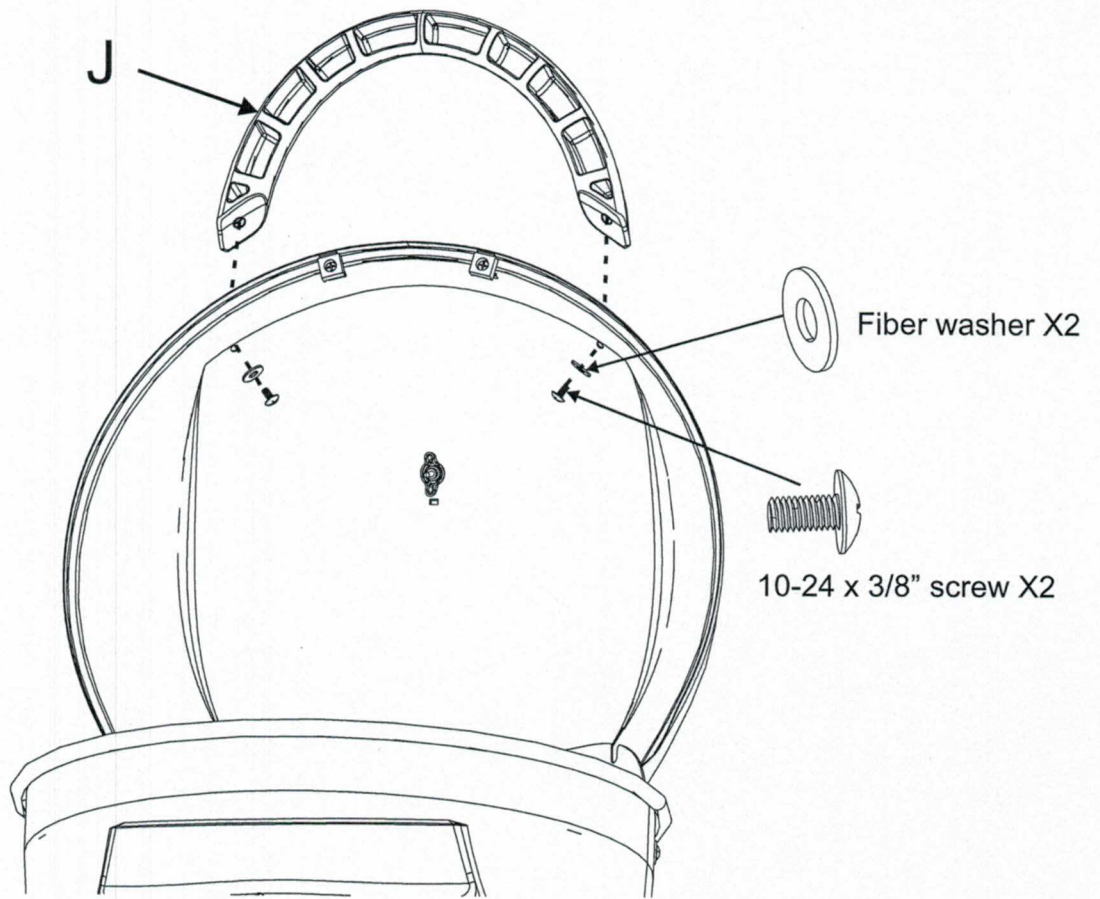

## Patio Bistro 240 50mb - model 15601901 + 15601901-C1

Key	Qty	Description	Part #	Kriswell Art.No.
1	1	GRILL LID Black	29104510	150 148
1	1	GRILL LID Red	29104597	150 001
2	1	LOWER BODY Black	55710634	150 049
		LOWER BODY Red	55710720	150 009
3	1	HEAT TENT	29102227	150 091
4	1	BURNER	29102220	150 092
5	1	IGNITER SWITCH MODULE	55710881	150 093
6	1	BEZEL	29104469	150 094
7	1	WIND SHIELD	29102143	150 016
8	1	INNER REFLECTOR	29102147	150 095
9	1	TOWEL BAR	29101985	150 096
10	1	LID HANDLE	29101995	150 018
11	1	CONTROL PANEL	29104508	150 097
12	2	WHEEL	29101999	150 020
13	1	CONTROL KNOB	29102017	150 072
14	1	REAR LEG SET	29102640	150 098
15	1	FRONT LEG SET	29101969	150 022
16	1	GREASE TRAY	29102226	150 023
17	2	HUBCAP	29102000	150 024
18	1	VALVE ASSEMBLY	29103743	150 237
19	1	WARMING RACK	29101992	150 108
20	2	AXLE	29102001	150 026
21	1	HEAT INDICATOR	55710887	150 138
22	1	COOKING GRATE	29102148	150 149
23	1	MATCH HOLDER	29101192	150 151
24	1	CART BASE	29104881	150 161
25	1	CART BRACKET	29102172	150 030
26	2	LEG CAP	29101973	150 031
27	1	IGNITION MODULE	29102020	150 073
28	1	ELECTRODE WIRE	29102204	150 163
29	1	IGNITOR ELECTRODE	29102153	150 164
30	2	LID BUMPER	29102189	150 166
31	1	MATCH LIGHT HOLE COVER	29102184	150 168
32	1	GREASE TRAY GUIDE	29102904	150 035
33	1	HEAT SHIELD, CONTROL PANEL	29104076	150 169
34	1	LOGO PLATE	55710883	150 174
...	1	HARDWARE PACK	42030559	150 041
...	1	ASSEMBLY GUIDE	42805186	150 183
...	1	PRODUCT GUIDE	42805187	150 184
...	1	GRATE CLEANING TOOL	29102192	150 081

# Parts Diagram

Assembly

1

2

Final assembly

6

10-24 nut X7

7

8

9

10

11

12

13

14

15