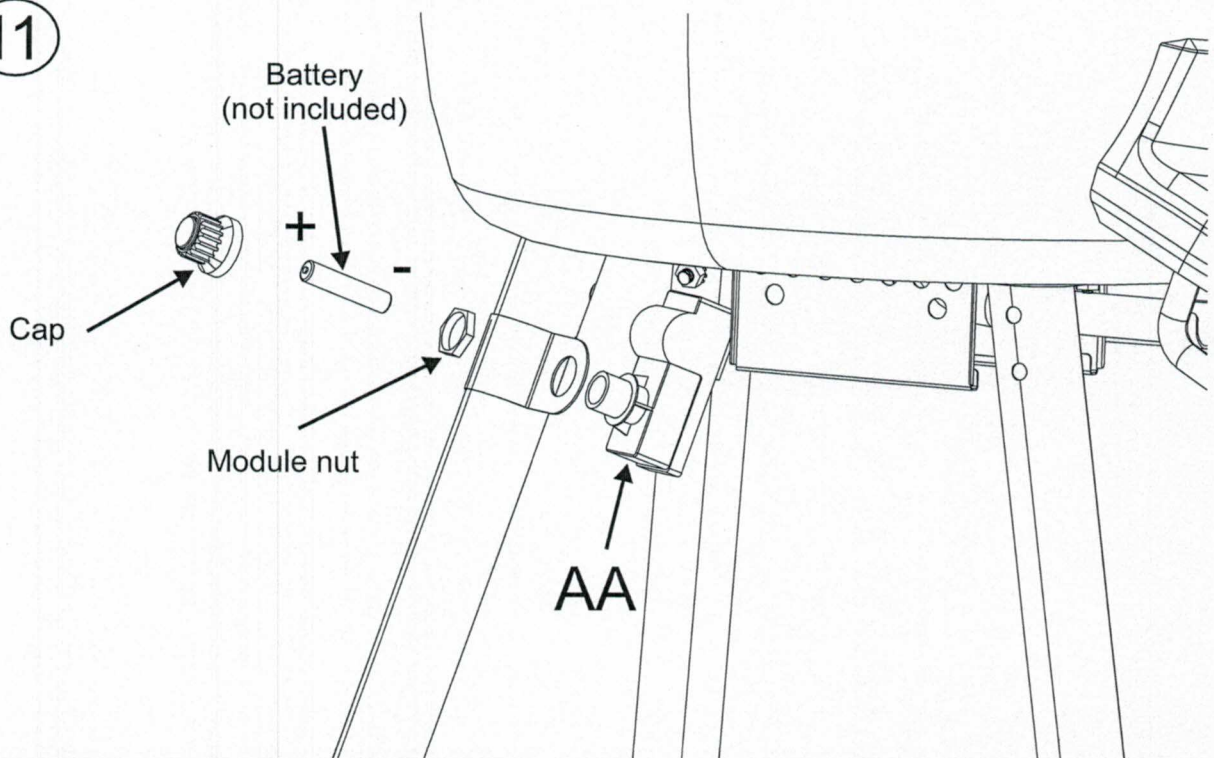

## Patio Bistro 240 50mb - model 15601901 + 15601901-C1

Key	Qty	Description	Part #	Kriswell Art.No.
1	1	GRILL LID Black	29104510	150 148
1	1	GRILL LID Red	29104597	150 001
2	1	LOWER BODY Black	55710634	150 049
		LOWER BODY Red	55710720	150 009
3	1	HEAT TENT	29102227	150 091
4	1	BURNER	29102220	150 092
5	1	IGNITER SWITCH MODULE	55710881	150 093
6	1	BEZEL	29104469	150 094
7	1	WIND SHIELD	29102143	150 016
8	1	INNER REFLECTOR	29102147	150 095
9	1	TOWEL BAR	29101985	150 096
10	1	LID HANDLE	29101995	150 018
11	1	CONTROL PANEL	29104508	150 097
12	2	WHEEL	29101999	150 020
13	1	CONTROL KNOB	29102017	150 072
14	1	REAR LEG SET	29102640	150 098
15	1	FRONT LEG SET	29101969	150 022
16	1	GREASE TRAY	29102226	150 023
17	2	HUBCAP	29102000	150 024
18	1	VALVE ASSEMBLY	29103743	150 237
19	1	WARMING RACK	29101992	150 108
20	2	AXLE	29102001	150 026
21	1	HEAT INDICATOR	55710887	150 138
22	1	COOKING GRATE	29102148	150 149
23	1	MATCH HOLDER	29101192	150 151
24	1	CART BASE	29104881	150 161
25	1	CART BRACKET	29102172	150 030
26	2	LEG CAP	29101973	150 031
27	1	IGNITION MODULE	29102020	150 073
28	1	ELECTRODE WIRE	29102204	150 163
29	1	IGNITOR ELECTRODE	29102153	150 164
30	2	LID BUMPER	29102189	150 166
31	1	MATCH LIGHT HOLE COVER	29102184	150 168
32	1	GREASE TRAY GUIDE	29102904	150 035
33	1	HEAT SHIELD, CONTROL PANEL	29104076	150 169
34	1	LOGO PLATE	55710883	150 174
...	1	HARDWARE PACK	42030559	150 041
...	1	ASSEMBLY GUIDE	42805186	150 183
...	1	PRODUCT GUIDE	42805187	150 184
...	1	GRATE CLEANING TOOL	29102192	150 081

8

9

10

11

12

13

14

15