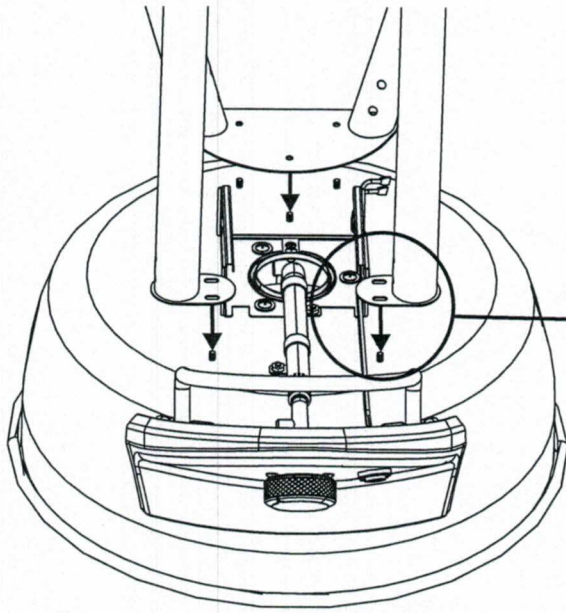

## Patio Bistro 240 50mb - model 15601901 + 15601901-C1

Key	Qty	Description	Part #	Kriswell Art.No.
1	1	GRILL LID Black	29104510	150 148
1	1	GRILL LID Red	29104597	150 001
2	1	LOWER BODY Black	55710634	150 049
		LOWER BODY Red	55710720	150 009
3	1	HEAT TENT	29102227	150 091
4	1	BURNER	29102220	150 092
5	1	IGNITER SWITCH MODULE	55710881	150 093
6	1	BEZEL	29104469	150 094
7	1	WIND SHIELD	29102143	150 016
8	1	INNER REFLECTOR	29102147	150 095
9	1	TOWEL BAR	29101985	150 096
10	1	LID HANDLE	29101995	150 018
11	1	CONTROL PANEL	29104508	150 097
12	2	WHEEL	29101999	150 020
13	1	CONTROL KNOB	29102017	150 072
14	1	REAR LEG SET	29102640	150 098
15	1	FRONT LEG SET	29101969	150 022
16	1	GREASE TRAY	29102226	150 023
17	2	HUBCAP	29102000	150 024
18	1	VALVE ASSEMBLY	29103743	150 237
19	1	WARMING RACK	29101992	150 108
20	2	AXLE	29102001	150 026
21	1	HEAT INDICATOR	55710887	150 138
22	1	COOKING GRATE	29102148	150 149
23	1	MATCH HOLDER	29101192	150 151
24	1	CART BASE	29104881	150 161
25	1	CART BRACKET	29102172	150 030
26	2	LEG CAP	29101973	150 031
27	1	IGNITION MODULE	29102020	150 073
28	1	ELECTRODE WIRE	29102204	150 163
29	1	IGNITOR ELECTRODE	29102153	150 164
30	2	LID BUMPER	29102189	150 166
31	1	MATCH LIGHT HOLE COVER	29102184	150 168
32	1	GREASE TRAY GUIDE	29102904	150 035
33	1	HEAT SHIELD, CONTROL PANEL	29104076	150 169
34	1	LOGO PLATE	55710883	150 174
...	1	HARDWARE PACK	42030559	150 041
...	1	ASSEMBLY GUIDE	42805186	150 183
...	1	PRODUCT GUIDE	42805187	150 184
...	1	GRATE CLEANING TOOL	29102192	150 081

# Parts Diagram

Assembly

1

2

Final assembly

6

10-24 nut X7

7

8

9

10

11

12

13

14

15