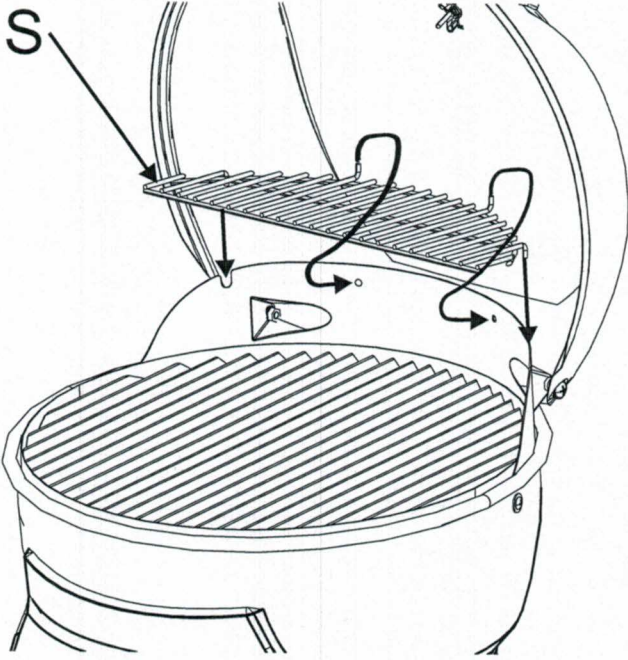

## Patio Bistro 240 50mb - model 15601901 + 15601901-C1

Key	Qty	Description	Part #	Kriswell Art.No.
1	1	GRILL LID Black	29104510	150 148
1	1	GRILL LID Red	29104597	150 001
2	1	LOWER BODY Black	55710634	150 049
		LOWER BODY Red	55710720	150 009
3	1	HEAT TENT	29102227	150 091
4	1	BURNER	29102220	150 092
5	1	IGNITER SWITCH MODULE	55710881	150 093
6	1	BEZEL	29104469	150 094
7	1	WIND SHIELD	29102143	150 016
8	1	INNER REFLECTOR	29102147	150 095
9	1	TOWEL BAR	29101985	150 096
10	1	LID HANDLE	29101995	150 018
11	1	CONTROL PANEL	29104508	150 097
12	2	WHEEL	29101999	150 020
13	1	CONTROL KNOB	29102017	150 072
14	1	REAR LEG SET	29102640	150 098
15	1	FRONT LEG SET	29101969	150 022
16	1	GREASE TRAY	29102226	150 023
17	2	HUBCAP	29102000	150 024
18	1	VALVE ASSEMBLY	29103743	150 237
19	1	WARMING RACK	29101992	150 108
20	2	AXLE	29102001	150 026
21	1	HEAT INDICATOR	55710887	150 138
22	1	COOKING GRATE	29102148	150 149
23	1	MATCH HOLDER	29101192	150 151
24	1	CART BASE	29104881	150 161
25	1	CART BRACKET	29102172	150 030
26	2	LEG CAP	29101973	150 031
27	1	IGNITION MODULE	29102020	150 073
28	1	ELECTRODE WIRE	29102204	150 163
29	1	IGNITOR ELECTRODE	29102153	150 164
30	2	LID BUMPER	29102189	150 166
31	1	MATCH LIGHT HOLE COVER	29102184	150 168
32	1	GREASE TRAY GUIDE	29102904	150 035
33	1	HEAT SHIELD, CONTROL PANEL	29104076	150 169
34	1	LOGO PLATE	55710883	150 174
...	1	HARDWARE PACK	42030559	150 041
...	1	ASSEMBLY GUIDE	42805186	150 183
...	1	PRODUCT GUIDE	42805187	150 184
...	1	GRATE CLEANING TOOL	29102192	150 081

# Parts Diagram

Assembly

1

2

Final assembly

6

10-24 nut X7

7

8

9

10

11

12

13

14

15