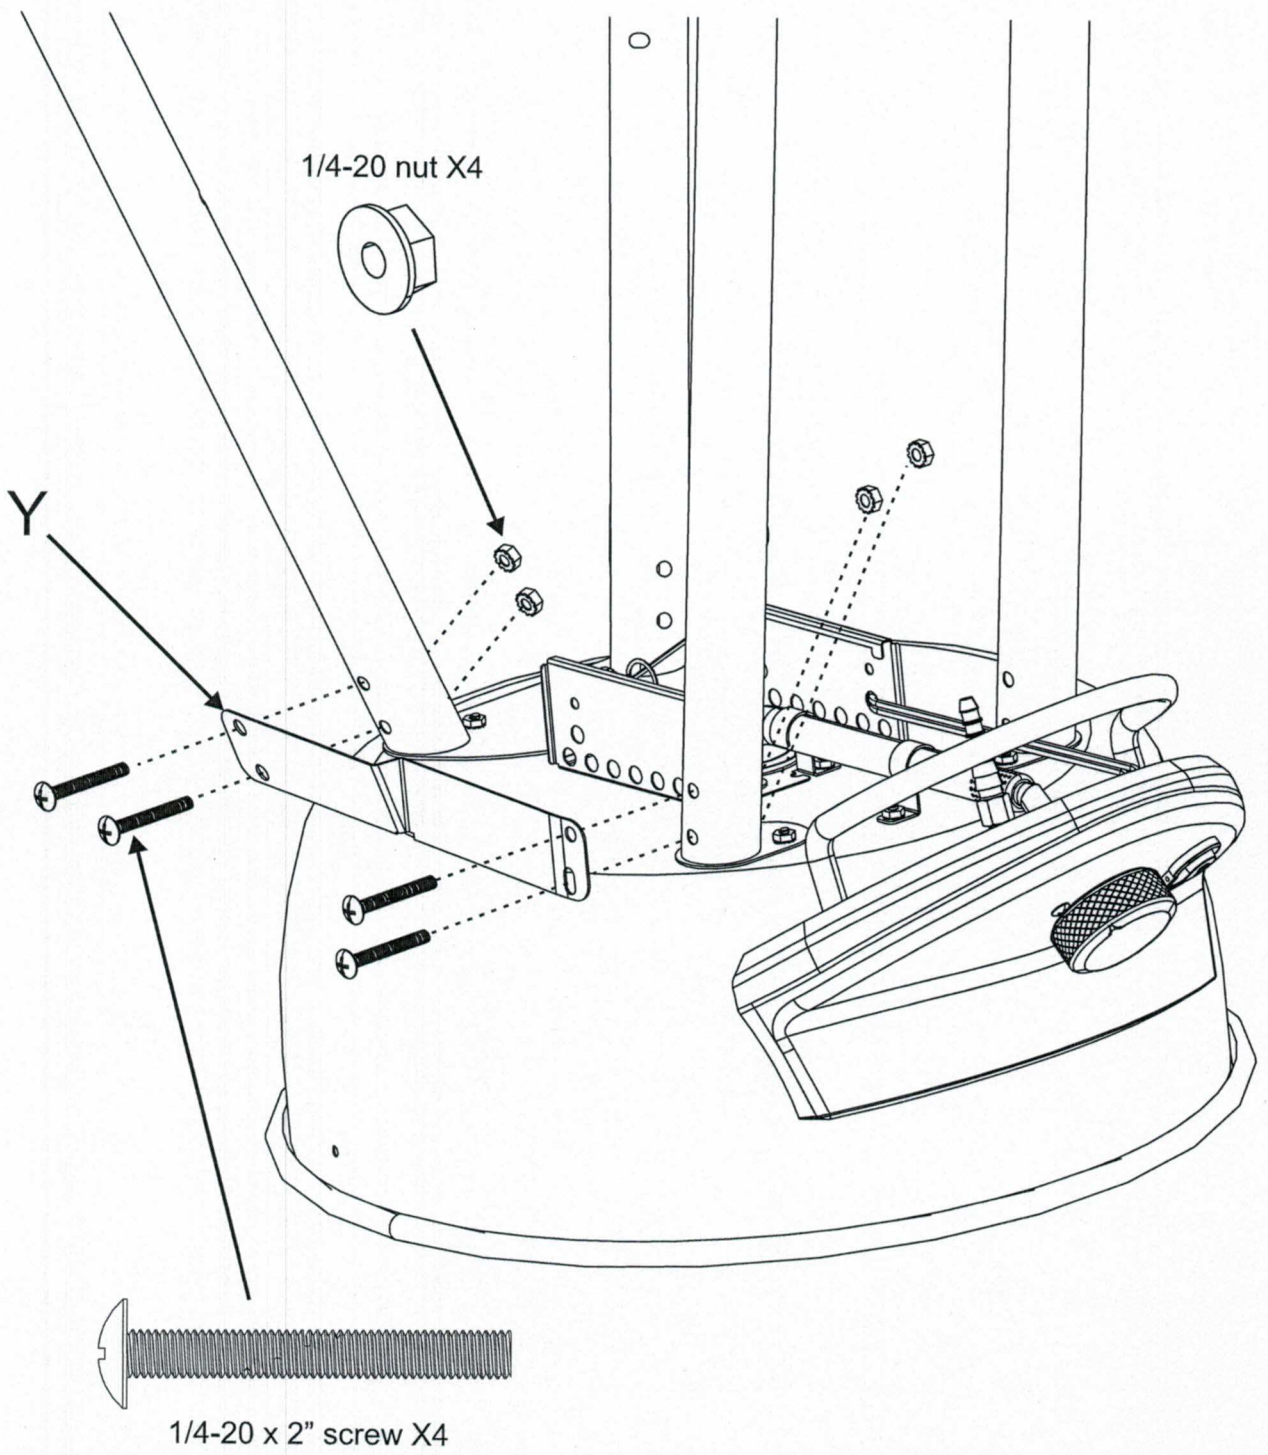

## Patio Bistro 240 50mb - model 15601901 + 15601901-C1

Key	Qty	Description	Part #	Kriswell Art.No.
1	1	GRILL LID Black	29104510	150 148
1	1	GRILL LID Red	29104597	150 001
2	1	LOWER BODY Black	55710634	150 049
		LOWER BODY Red	55710720	150 009
3	1	HEAT TENT	29102227	150 091
4	1	BURNER	29102220	150 092
5	1	IGNITER SWITCH MODULE	55710881	150 093
6	1	BEZEL	29104469	150 094
7	1	WIND SHIELD	29102143	150 016
8	1	INNER REFLECTOR	29102147	150 095
9	1	TOWEL BAR	29101985	150 096
10	1	LID HANDLE	29101995	150 018
11	1	CONTROL PANEL	29104508	150 097
12	2	WHEEL	29101999	150 020
13	1	CONTROL KNOB	29102017	150 072
14	1	REAR LEG SET	29102640	150 098
15	1	FRONT LEG SET	29101969	150 022
16	1	GREASE TRAY	29102226	150 023
17	2	HUBCAP	29102000	150 024
18	1	VALVE ASSEMBLY	29103743	150 237
19	1	WARMING RACK	29101992	150 108
20	2	AXLE	29102001	150 026
21	1	HEAT INDICATOR	55710887	150 138
22	1	COOKING GRATE	29102148	150 149
23	1	MATCH HOLDER	29101192	150 151
24	1	CART BASE	29104881	150 161
25	1	CART BRACKET	29102172	150 030
26	2	LEG CAP	29101973	150 031
27	1	IGNITION MODULE	29102020	150 073
28	1	ELECTRODE WIRE	29102204	150 163
29	1	IGNITOR ELECTRODE	29102153	150 164
30	2	LID BUMPER	29102189	150 166
31	1	MATCH LIGHT HOLE COVER	29102184	150 168
32	1	GREASE TRAY GUIDE	29102904	150 035
33	1	HEAT SHIELD, CONTROL PANEL	29104076	150 169
34	1	LOGO PLATE	55710883	150 174
...	1	HARDWARE PACK	42030559	150 041
...	1	ASSEMBLY GUIDE	42805186	150 183
...	1	PRODUCT GUIDE	42805187	150 184
...	1	GRATE CLEANING TOOL	29102192	150 081

# Parts Diagram

Assembly

1

2

Final assembly

6

10-24 nut X7

7

8

9

10

11

12

13

14

15