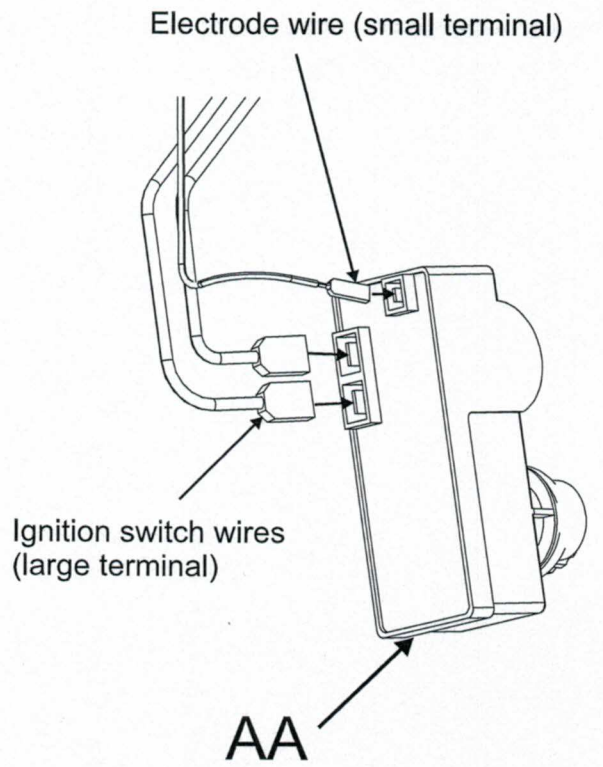

## Patio Bistro 240 50mb - model 15601901 + 15601901-C1

Key	Qty	Description	Part #	Kriswell Art.No.
1	1	GRILL LID Black	29104510	150 148
1	1	GRILL LID Red	29104597	150 001
2	1	LOWER BODY Black	55710634	150 049
		LOWER BODY Red	55710720	150 009
3	1	HEAT TENT	29102227	150 091
4	1	BURNER	29102220	150 092
5	1	IGNITER SWITCH MODULE	55710881	150 093
6	1	BEZEL	29104469	150 094
7	1	WIND SHIELD	29102143	150 016
8	1	INNER REFLECTOR	29102147	150 095
9	1	TOWEL BAR	29101985	150 096
10	1	LID HANDLE	29101995	150 018
11	1	CONTROL PANEL	29104508	150 097
12	2	WHEEL	29101999	150 020
13	1	CONTROL KNOB	29102017	150 072
14	1	REAR LEG SET	29102640	150 098
15	1	FRONT LEG SET	29101969	150 022
16	1	GREASE TRAY	29102226	150 023
17	2	HUBCAP	29102000	150 024
18	1	VALVE ASSEMBLY	29103743	150 237
19	1	WARMING RACK	29101992	150 108
20	2	AXLE	29102001	150 026
21	1	HEAT INDICATOR	55710887	150 138
22	1	COOKING GRATE	29102148	150 149
23	1	MATCH HOLDER	29101192	150 151
24	1	CART BASE	29104881	150 161
25	1	CART BRACKET	29102172	150 030
26	2	LEG CAP	29101973	150 031
27	1	IGNITION MODULE	29102020	150 073
28	1	ELECTRODE WIRE	29102204	150 163
29	1	IGNITOR ELECTRODE	29102153	150 164
30	2	LID BUMPER	29102189	150 166
31	1	MATCH LIGHT HOLE COVER	29102184	150 168
32	1	GREASE TRAY GUIDE	29102904	150 035
33	1	HEAT SHIELD, CONTROL PANEL	29104076	150 169
34	1	LOGO PLATE	55710883	150 174
...	1	HARDWARE PACK	42030559	150 041
...	1	ASSEMBLY GUIDE	42805186	150 183
...	1	PRODUCT GUIDE	42805187	150 184
...	1	GRATE CLEANING TOOL	29102192	150 081

8

9

10

11

12

13

14

15