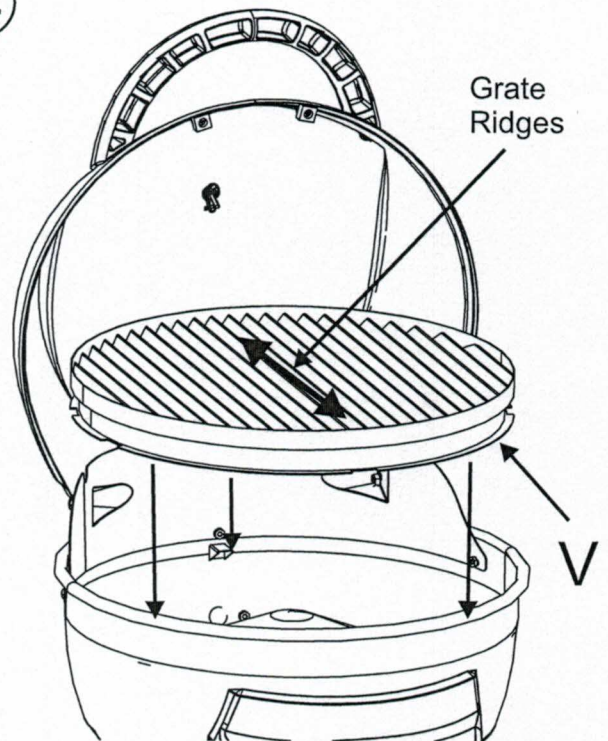

## Patio Bistro 240 50mb - model 15601901 + 15601901-C1

Key	Qty	Description	Part #	Kriswell Art.No.
1	1	GRILL LID Black	29104510	150 148
1	1	GRILL LID Red	29104597	150 001
2	1	LOWER BODY Black	55710634	150 049
		LOWER BODY Red	55710720	150 009
3	1	HEAT TENT	29102227	150 091
4	1	BURNER	29102220	150 092
5	1	IGNITER SWITCH MODULE	55710881	150 093
6	1	BEZEL	29104469	150 094
7	1	WIND SHIELD	29102143	150 016
8	1	INNER REFLECTOR	29102147	150 095
9	1	TOWEL BAR	29101985	150 096
10	1	LID HANDLE	29101995	150 018
11	1	CONTROL PANEL	29104508	150 097
12	2	WHEEL	29101999	150 020
13	1	CONTROL KNOB	29102017	150 072
14	1	REAR LEG SET	29102640	150 098
15	1	FRONT LEG SET	29101969	150 022
16	1	GREASE TRAY	29102226	150 023
17	2	HUBCAP	29102000	150 024
18	1	VALVE ASSEMBLY	29103743	150 237
19	1	WARMING RACK	29101992	150 108
20	2	AXLE	29102001	150 026
21	1	HEAT INDICATOR	55710887	150 138
22	1	COOKING GRATE	29102148	150 149
23	1	MATCH HOLDER	29101192	150 151
24	1	CART BASE	29104881	150 161
25	1	CART BRACKET	29102172	150 030
26	2	LEG CAP	29101973	150 031
27	1	IGNITION MODULE	29102020	150 073
28	1	ELECTRODE WIRE	29102204	150 163
29	1	IGNITOR ELECTRODE	29102153	150 164
30	2	LID BUMPER	29102189	150 166
31	1	MATCH LIGHT HOLE COVER	29102184	150 168
32	1	GREASE TRAY GUIDE	29102904	150 035
33	1	HEAT SHIELD, CONTROL PANEL	29104076	150 169
34	1	LOGO PLATE	55710883	150 174
...	1	HARDWARE PACK	42030559	150 041
...	1	ASSEMBLY GUIDE	42805186	150 183
...	1	PRODUCT GUIDE	42805187	150 184
...	1	GRATE CLEANING TOOL	29102192	150 081

8

9

10

11

12

13

14

15