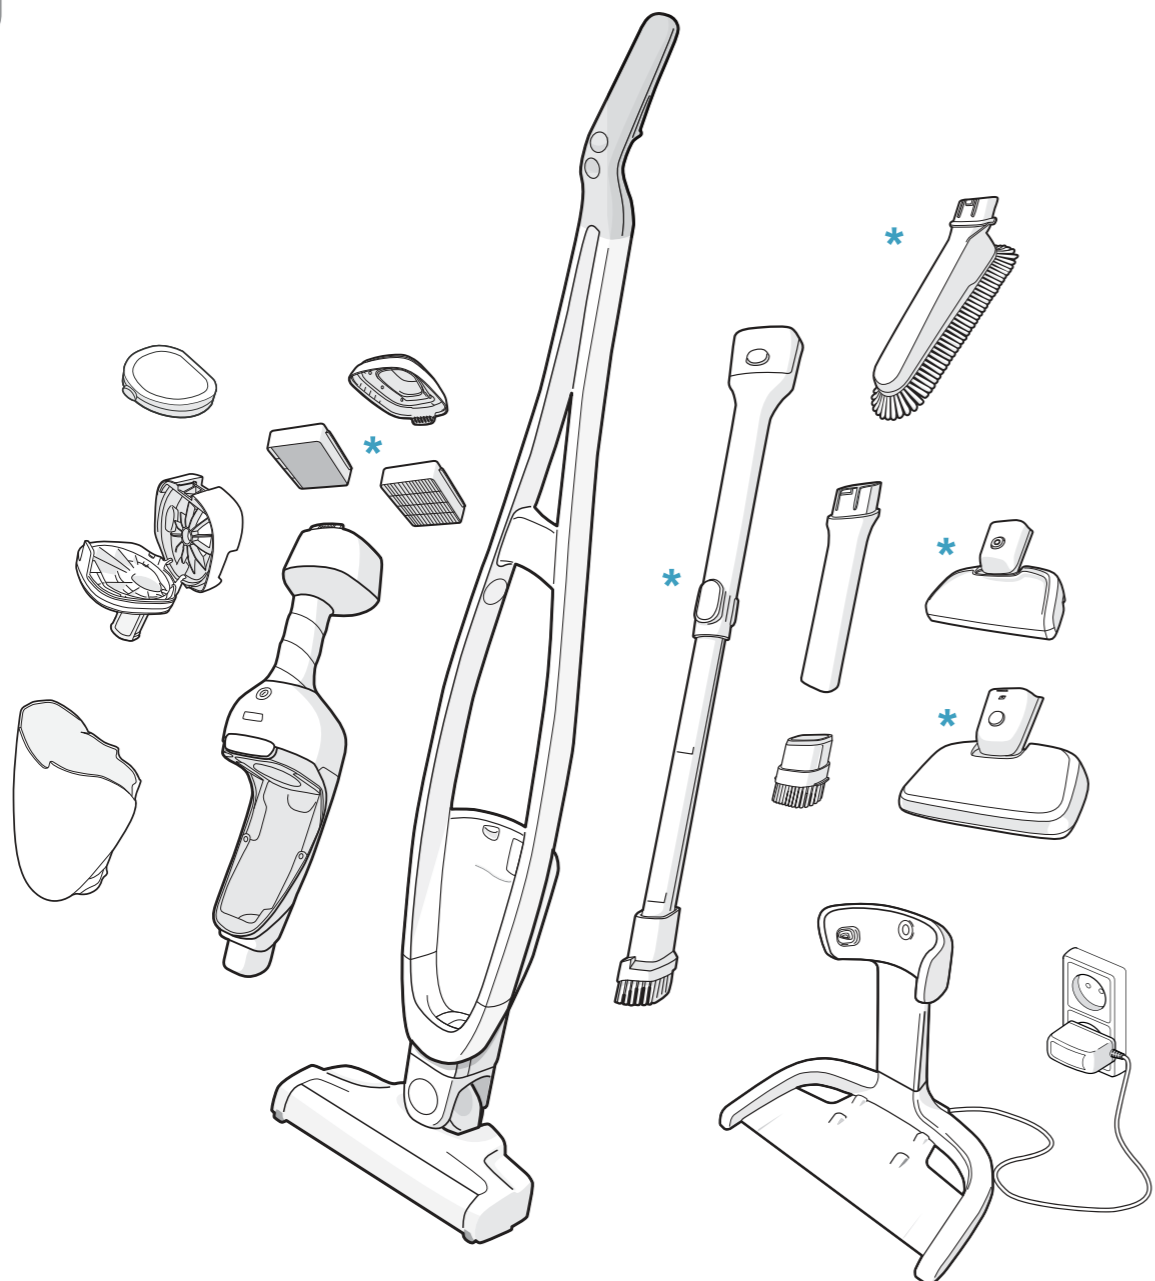

www.electrolux.com