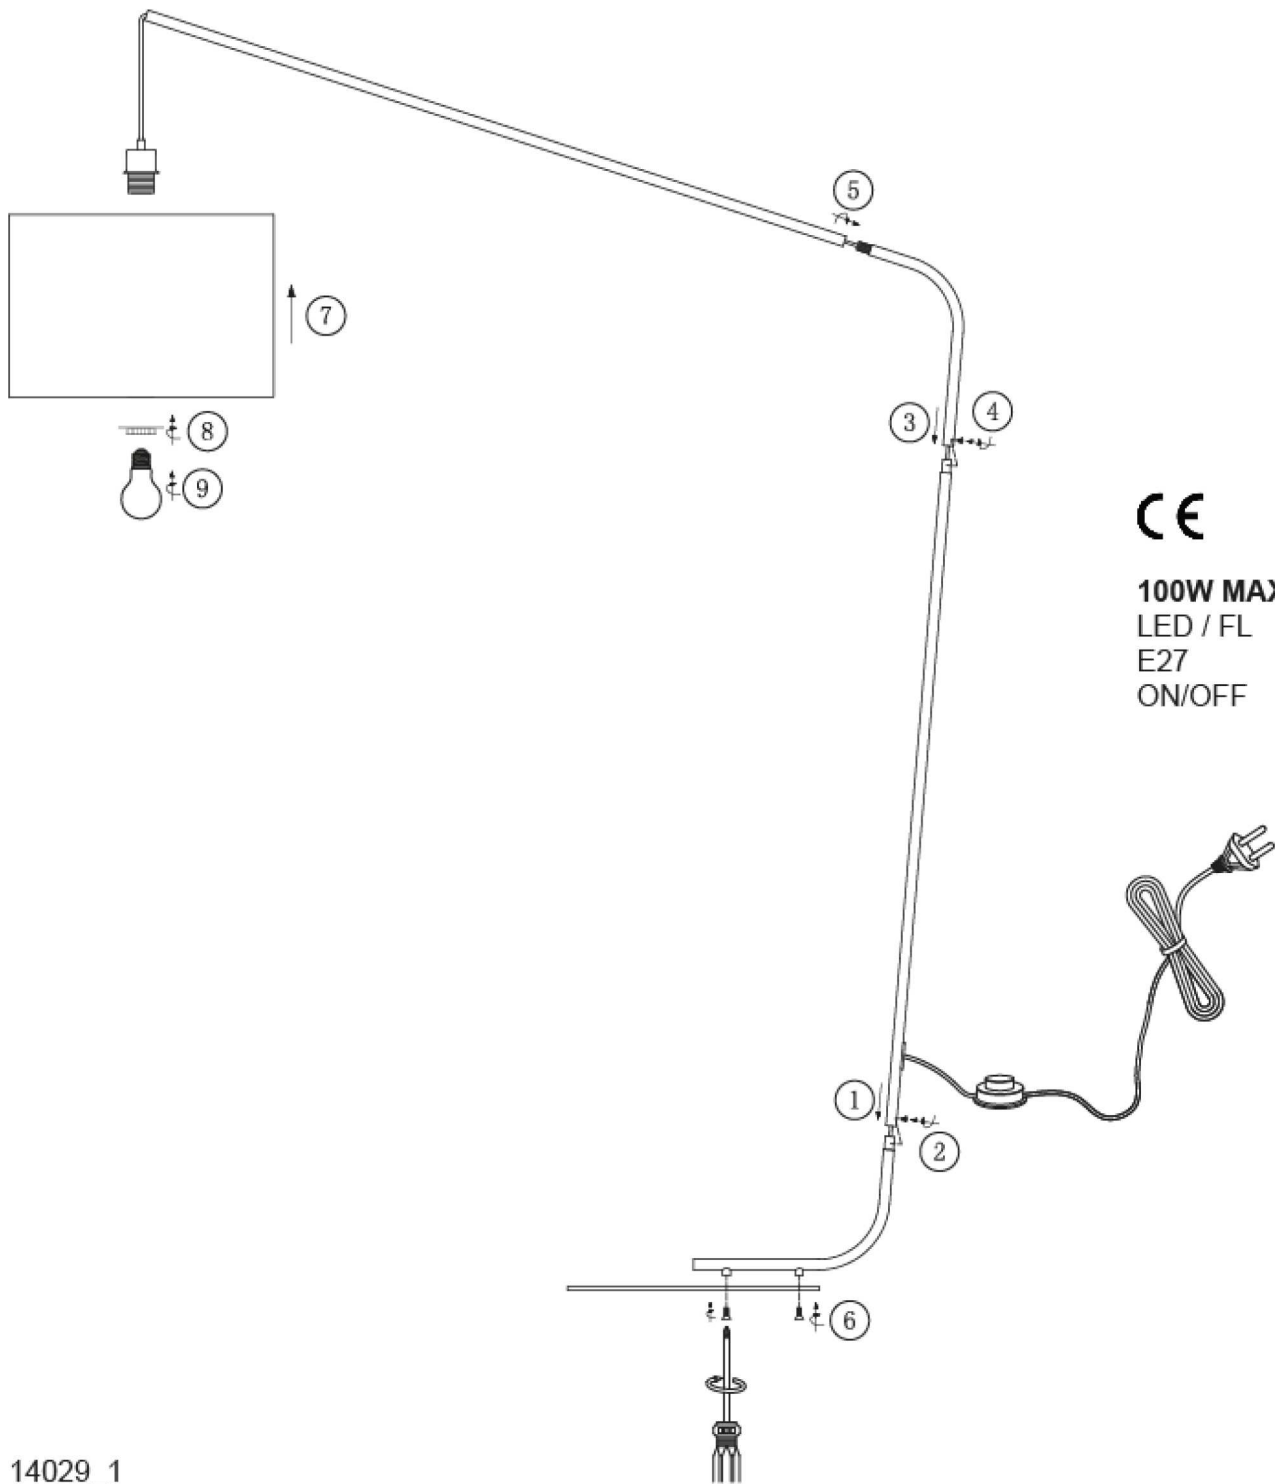

# MY-IGOR

BY GO4LIGHT

CE

100W MAX.  
LED / FL  
E27  
ON/OFF

14029\_1

Diese Leuchte eignet sich nur für Innenräume

Die maximale Leistung der Leuchtenfassung darf nie überschritten werden

Vergewissern Sie sich stets, dass die Stromzufuhr vor der Montage und dem Leuchtmittelwechsel oder anderen Tätigkeiten an der Leuchte unterbrochen ist

Assurez-vous toujours que l'alimentation électrique est bien coupée avant de monter la lampe, de changer une ampoule ou d'effectuer toute autre opération sur le luminaire.

Le cordon d'alimentation ne peut être changé que par le fournisseur ou son SAV.

Ne jetez jamais de lampes dans les ordures ménagères.

Questa lampada è indicata per gli interni

La potenza massima del portalampada non deve mai essere superata

Assicurarsi sempre che l'alimentazione sia interrotta prima del montaggio, prima di cambiare una lampadina e per altre attività.

Il condotto d'ammissione può essere rimpiazzato solo dal fornitore oppure dalla sua officina di riparazione.

Le lampade non vanno smaltite con i rifiuti domestici.