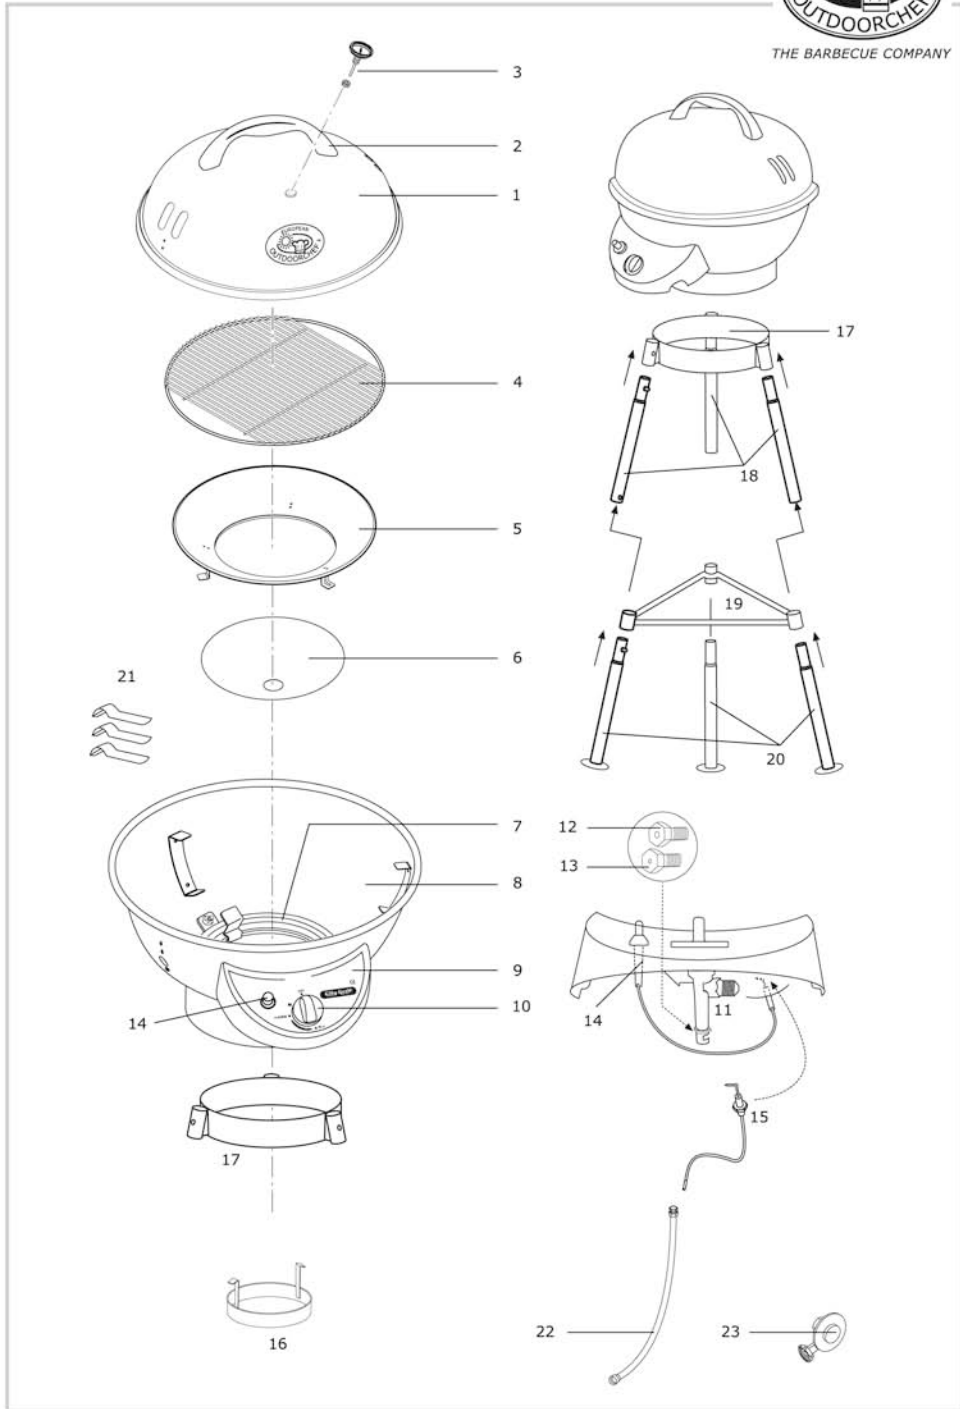

CITY GRILL 420

Tripod