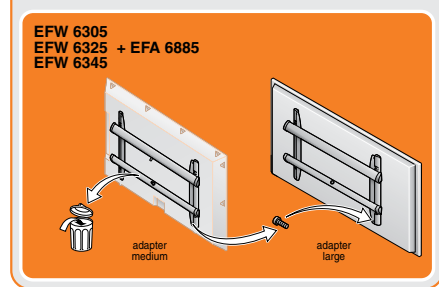

LCD/Plasma Supports and adapters overview	ADAPTERS		
	Small	Medium	Large
	MAX VESA 450 x 300	MAX VESA 700 x 450	MAX VESA 950 x 950
EVOLUTION	EFA 6875	EFA 6880	EFA 6885
	EFA 6205		
	EFA 6225		
EVOLUTION	EFA 6245		
	EFA 6205	standard	
	EFA 6225	standard	
EVOLUTION	EFA 6245		
	EFA 6205	standard	
	EFA 6225	standard	
ORIGINAL	VFW 332		
	VFW 332		
	VFW 432		

Screen Protection System works till max. screen width of	
EVOLUTION EFW 6145	max. 26" / max. 600 mm
EVOLUTION EFW 6245	max. 35.4" / max. 900 mm
EVOLUTION EFW 6345	max. 46.5" / max. 1180 mm
EVOLUTION EFW 6445	max. 46.5" / max. 1190 mm