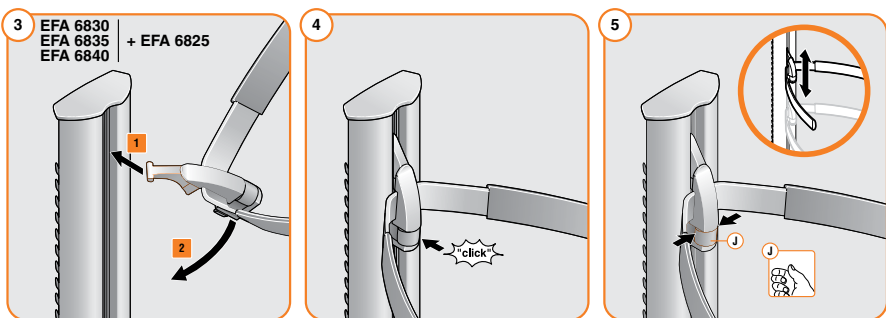

LCD/Plasma Supports and adapters overview	ADAPTERS		
	Small	Medium	Large
	MAX VESA 450 x 300	MAX VESA 700 x 450	MAX VESA 950 x 950
EVOLUTION	EFA 6875	EFA 6880	EFA 6885
	EFA 6205		
	EFA 6225		
EVOLUTION	EFA 6245		
	EFA 6205	standard	
	EFA 6225	standard	
EVOLUTION	EFA 6245		
	EFA 6205	standard	
	EFA 6225	standard	
ORIGINAL	VFW 332		
	VFW 332		
	VFW 432		

Screen Protection System works till max. screen width of	
EVOLUTION EFW 6145	max. 26" / max. 600 mm
EVOLUTION EFW 6245	max. 35.4" / max. 900 mm
EVOLUTION EFW 6345	max. 46.5" / max. 1180 mm
EVOLUTION EFW 6445	max. 46.5" / max. 1190 mm