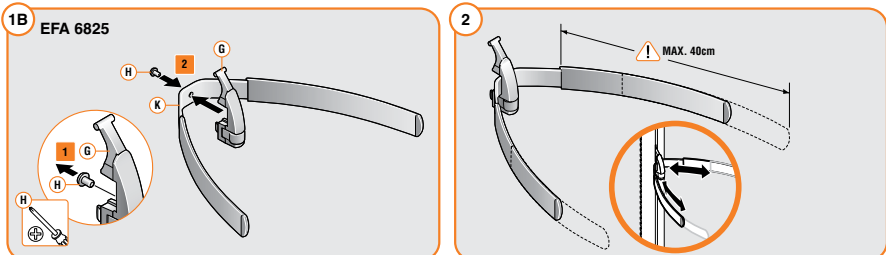

LCD/Plasma Supports and adapters overview	ADAPTERS		
	Small	Medium	Large
	MAX VESA 450 x 300	MAX VESA 700 x 450	MAX VESA 950 x 950
EVOLUTION	EFA 6875	EFA 6880	EFA 6885
	EFA 6205		
	EFA 6225		
EVOLUTION	EFA 6245		
	EFA 6205	standard	
	EFA 6225	standard	
EVOLUTION	EFA 6245		
	EFA 6205	standard	
	EFA 6225	standard	
ORIGINAL	VFW 332		
	VFW 332		
	VFW 432		

Screen Protection System works till max. screen width of	
EVOLUTION EFW 6145	max. 26" / max. 600 mm
EVOLUTION EFW 6245	max. 35.4" / max. 900 mm
EVOLUTION EFW 6345	max. 46.5" / max. 1180 mm
EVOLUTION EFW 6445	max. 46.5" / max. 1190 mm