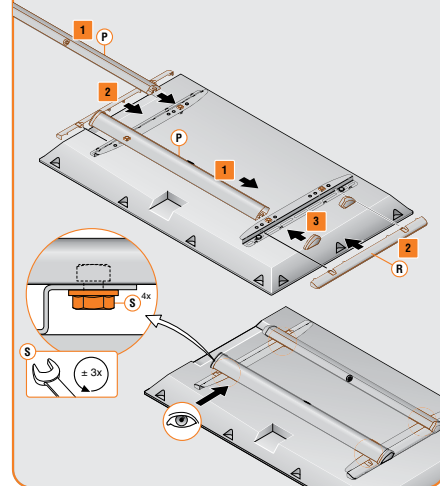

LCD/Plasma Supports and adapters overview	ADAPTERS		
	Small	Medium	Large
	MAX VESA 450 x 300	MAX VESA 700 x 450	MAX VESA 950 x 950
EVOLUTION	EFA 6875	EFA 6880	EFA 6885
	EFA 6205		
	EFA 6225		
EVOLUTION	EFA 6245		
	EFA 6205	standard	
	EFA 6225	standard	
EVOLUTION	EFA 6245		
	EFA 6205	standard	
	EFA 6225	standard	
ORIGINAL	VFW 332		
	VFW 332		
	VFW 432		

Screen Protection System works till max. screen width of	
EVOLUTION EFW 6145	max. 26" / max. 600 mm
EVOLUTION EFW 6245	max. 35.4" / max. 900 mm
EVOLUTION EFW 6345	max. 46.5" / max. 1180 mm
EVOLUTION EFW 6445	max. 46.5" / max. 1190 mm