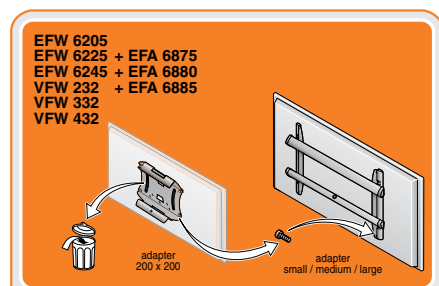

LCD/Plasma Supports and adapters overview	ADAPTERS		
	Small	Medium	Large
	MAX VESA 450 x 300	MAX VESA 700 x 450	MAX VESA 950 x 950
EVOLUTION	EFA 6875	EFA 6880	EFA 6885
	EFA 6205		
	EFA 6225		
EVOLUTION	EFA 6245		
	EFA 6205	standard	
	EFA 6225	standard	
EVOLUTION	EFA 6245		
	EFA 6205	standard	
	EFA 6225	standard	
ORIGINAL	VFW 332		
	VFW 332		
	VFW 432		

Screen Protection System works till max. screen width of	
EVOLUTION EFW 6145	max. 26" / max. 600 mm
EVOLUTION EFW 6245	max. 35.4" / max. 900 mm
EVOLUTION EFW 6345	max. 46.5" / max. 1180 mm
EVOLUTION EFW 6445	max. 46.5" / max. 1190 mm