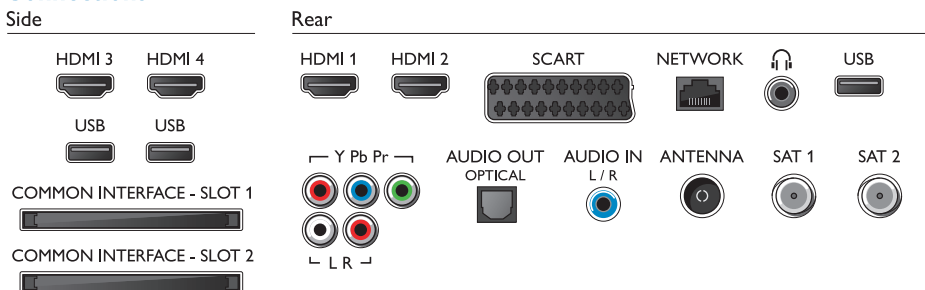

Tuner/Empfang/Übertragung

- Digitales Fernsehen: 2 x DVB-T/T2/C/S/S2, Unterstützung für Astra HD+
- MPEG-Unterstützung: MPEG2, MPEG4
- Videowiedergabe: NTSC, PAL, Secam

- TV-Programmführer*: 8-Tage-EPG
- Signalstärkeanzeige
- Videotext: 1200 Seiten Hypertext

Leistung

- Netzstrom: AC: 220 bis 240 V, 50/60 Hz
- Umgebungstemperatur: 5 °C bis 35 °C
- Stromversorgung mit EU-Energie-Label: 112 W
- Jährlicher Energieverbrauch: 155 kWh
- Energieeffizienzklasse: A
- Standby-Stromverbrauch: < 0,3 W
- Stromverbrauch (ausgeschaltet): < 0,3 W
- Energiesparfunktionen: Ausschalt-Timer, Lichtsensor, Bildabschaltung (bei Radiobetrieb)

Abmessungen

- Abmessungen Box (B x H x T): 1.369 x 1129 x 198 mm
- Abmessungen Gerät (B x H x T): 1227 x 714 x 33 mm
- Abmessungen Gerät inkl. Fuß (B x H x T): 1333 x 756 x 236 mm
- Produktgewicht: 18,4 kg
- Produktgewicht (+ Ständer): 20,1 kg
- Gewicht (inkl. Verpackung): 32,3 kg
- VESA-kompatible Wandhalterung: 200 x 200 mm
- Oberfläche (Rückseite): Grau
- Oberfläche (Vorderseite): Schwarz
- Oberfläche (Seite): Gebürstetes Aluminium, schwarz

Zubehör

- Mitgeliefertes Zubehör: Kabelloser Subwoofer, 2 x Active3D-Brille, Bogenförmiger Standfuß, Fernbedienung, 2 x AA-Batterien, Netzkabel, Kurzanleitung, Broschüre zu rechtlichen und Sicherheitsinformationen
- Optionales Zubehör: Aktive Brille PTA509, Aktive Brille PTA519

Connections

Ausstellungsdatum
2015-04-05

Version: 6.3.3

12 NC: 8670 001 10211
EAN: 87 12581 70513 8

© 2015 Koninklijke Philips N.V.
Alle Rechte vorbehalten.

Technische Daten können ohne vorherige Ankündigung geändert werden. Die Marken sind Eigentum von Koninklijke Philips N.V. oder der jeweiligen Firmen.

www.philips.com

* Die Philips TV Remote App und ihre Funktionen können je nach Fernsehermodell und Land sowie je nach mobilem Gerät und Betriebssystem abweichen. Weitere Informationen finden Sie unter www.philips.com/TV.

* Die Mauszeiger-Funktion ist abhängig von der verwendeten Version der Smart TV-App.

* Android-App-Angebote variieren je nach Land. Weitere Informationen finden Sie in Ihrem lokalen Google Play Store.

* Besuchen Sie für Informationen zur Verfügbarkeit der Smart TV-App in Ihrem Land oder zum Beziehen der App www.philips.com/TV.

* USB-Aufnahme nur für digitale Sender. Aufnahmen können durch Kopierschutz (CI+) eingeschränkt sein. Es können länderspezifische Einschränkungen gelten.

* Android, Google Play und andere Marken sind Marken von Google Inc.

* Eltern sollten während der 3D-Wiedergabe ihre Kinder überwachen und sicherstellen, dass sie sich nicht unwohl fühlen (wie oben beschrieben). Die Wiedergabe von 3D wird nicht für Kinder unter sechs Jahren empfohlen, da ihr visuelles System noch nicht vollständig ausgebildet ist.

* Der Fernseher unterstützt DVB-T-Empfang für Free-to-Air-Übertragungen. Bestimmte DVB-T-Betreiber werden möglicherweise nicht unterstützt. Eine aktuelle Liste dieser Betreiber finden Sie in den FAQs auf der Philips Support-Website. Bei einigen Betreibern sind Conditional Access und ein Abonnement erforderlich. Weitere Informationen erhalten Sie von Ihrem Betreiber.

* Energieverbrauch in kWh pro Jahr, beruhend auf dem Stromverbrauch des Fernsehers, wenn dieser 4 Stunden pro Tag an 365 Tagen in Betrieb ist. Der tatsächliche Energieverbrauch hängt davon ab, wie der Fernseher verwendet wird.

* EPG und der darin angezeigte Sendezeitraum (bis zu 8 Tage) ist vom Land und Anbieter abhängig.

* (Philips) nur mit spezifischem Philips Player kompatibel.