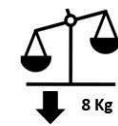

Benötigtes Werkzeug
Outils nécessaires
Utensili necessari

2 Personen
2 Personnes
2 Personi

micasa
CANO 8105 1 - 4

- A**  1x
- B**  8x
- C**  2x
- D**  4x
- E**  8x
- F**  20x
- G**  2x
- H**  4x25
- I**  8x
- J**  4x