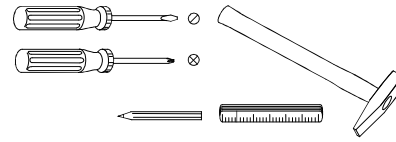

Benötigtes Werkzeug
Outils nécessaires
Utensili necessari

2 Personen
2 Personnes
2 Personi

micasa
CANO 8105 1 - 4

- A 1x
- B 8x
- C 2x
- D 4x
- E 8x
- F 20x
- G 2x
- H 4x25
- I 8x
- J 4x
- L 6x
- K 2x