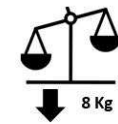

Benötigtes Werkzeug
Outils nécessaires
Utensili necessari

2 Personen
2 Personnes
2 Personi

micasa
CANO 8105 1 - 4

- A 1x
- B 8x
- C 2x
- D 4x
- E 8x
- F 20x
- G 2x
- H 4x25
- I 8x
- J 4x
- L 6x
- K 2x