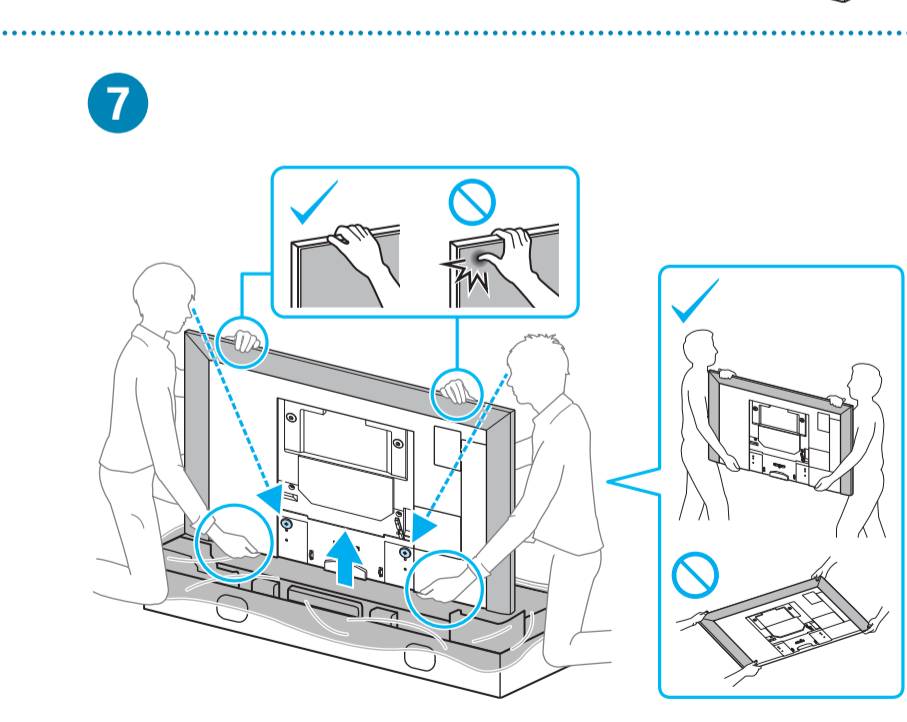

★ Only on limited region/country/TV model.
Uniquement pour certaines régions, certains pays ou certains modèles de téléviseur.
Solo en algunos países/regiones/modelos de televisor.
Bepoekt tot bepaalde regio's/landen/tv-modellen.
Nur in bestimmten Regionen/Ländern bzw. für bestimmte Fernsehmodelle.
Apenas em determinadas regiões/países/modelos de televisor.
Solo per alcune Regioni/Nazioni/Modelli TV.
Endast för begränsad region/land/TV-modell.
Kun ved begrænset region/land/TV-model.
Vain rajoitetuilla alueilla/maissa/TV-malleissa.
Kun i begrenset region/land/TV-modell.

Wyłącznie w przypadku niektórych regionów/krajów/modeli telewizora.
Pouze pro některé oblasti/země/modely televizoru.
Len v omezených oblastiach/krajínach/modeloch TV prijímačov.
Csak egyes régiókban/országokban/tv-modellekben.
Numai pentru anumite țări/regiuni/modele de televizor.
Само за определени региони/страни модели телевизори.
Μόνο σε περιορισμένες περιοχές/χώρες/μοντέλα τηλεόρασης.
Sadece belirli bölgelerde/ülkelerde/televizyon modellerinde.
Тільки в определенных регионах/странах/моделях телевизора.
Не в усіх країнах і регіонах та не в усіх моделях телевізорів.