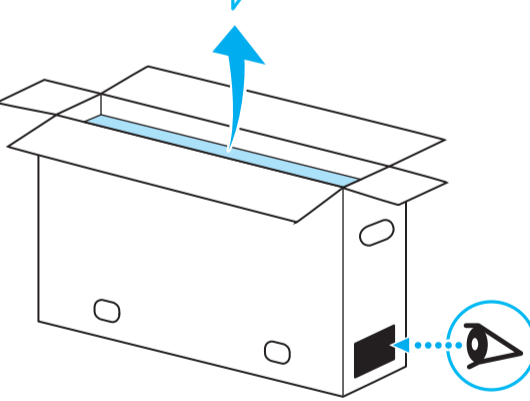

Setup Guide

GB	Setup Guide	SE	Startguide	HU	Beállítási útmutató
FR	Guide d'installation	DK	Installationsvejledning	RO	Ghid de configurare
ES	Guía de configuración	FI	Asetusopas	BG	Ръководство за настройка
NL	Installatiehandleiding	NO	Innstillingsveiledning	GR	Οδηγός εγκατάστασης
DE	Einrichtungshandbuch	PL	Przewodnik ustawień	TR	Kurulum Kılavuzu
PT	Guia de configuração	CZ	Průvodce nastavením	RU	Руководство по установке
IT	Guida di installazione	SK	Spríevodca nastavením	UA	Посібник із налаштування

BRAVIA

KD-75XE94xx / 65XE93xx / 55XE93xx

Название продукта: Телевизор
Назва виробу: Телевизор

Reference Guide / Guide de référence / Guía de referencia / Referentiegids / Referenzanleitung / Guia de referência / Guida di riferimento / Referensmaterial / Referencevejledning / Viiteopas / Referanseveiledning / Przewodnik / Referenční příručka / Referenčná príručka / Felhasználói útmutató / Ghid de referință / Информация за продукта / Οδηγός αναφοράς / Başvuru Kılavuzu / Справочник / Довідковий посібник

★ Only on limited region/country/TV model.
Uniquement pour certaines régions, certains pays ou certains modèles de téléviseur.
Solo en algunos países/regiones/modelos de televisor.
Bepoekt tot bepaalde regio's/landen/tv-modellen.
Nur in bestimmten Regionen/Ländern bzw. für bestimmte Fernsehmodelle.
Apenas em determinadas regiões/países/modelos de televisor.
Solo per alcune Regioni/Nazioni/Modelli TV.
Endast för begränsad region/land/TV-modell.
Kun ved begrænset region/land/TV-model.
Vain rajoitetuilla alueilla/maissa/TV-malleissa.
Kun i begrenset region/land/TV-modell.