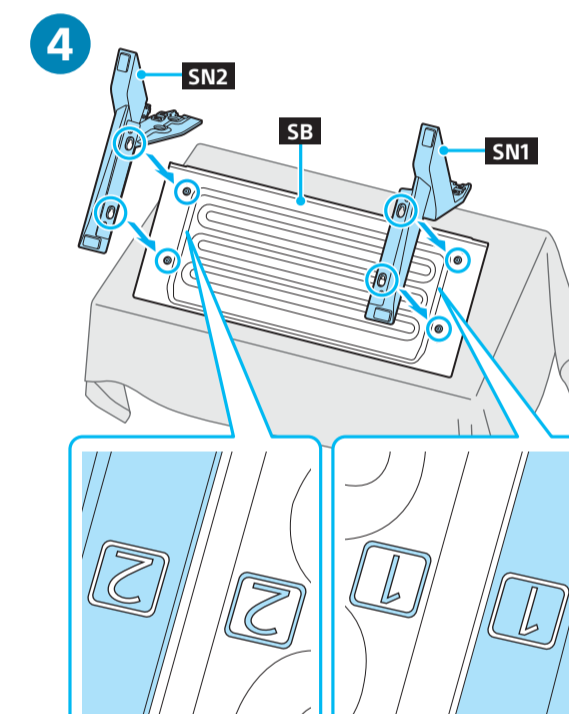

★ Only on limited region/country/TV model.
Uniquement pour certaines régions, certains pays ou certains modèles de téléviseur.
Solo en algunos países/regiones/modelos de televisor.
Bepoekt tot bepaalde regio's/landen/tv-modellen.
Nur in bestimmten Regionen/Ländern bzw. für bestimmte Fernsehmodelle.
Apenas em determinadas regiões/países/modelos de televisor.
Solo per alcune Regioni/Nazioni/Modelli TV.
Endast för begränsad region/land/TV-modell.
Kun ved begrænset region/land/TV-model.
Vain rajoitetuilla alueilla/maissa/TV-malleissa.
Kun i begrenset region/land/TV-modell.

Wyłącznie w przypadku niektórych regionów/krajów/modeli telewizora.
Pouze pro některé oblasti/země/modely televizoru.
Len v omezených oblastiach/krajínach/modeloch TV prijímačov.
Csak egyes régiókban/országokban/tv-modellekben.
Numai pentru anumite țări/regiuni/modele de televizor.
Само за определени региони/страни модели телевизори.
Μόνο σε περιορισμένες περιοχές/χώρες/μοντέλα τηλεόρασης.
Sadece belirli bölgelerde/ülkelerde/televizyon modellerinde.
Тільки в определенных регионах/странах/моделях телевизора.
Не в усіх країнах і регіонах та не в усіх моделях телевізорів.