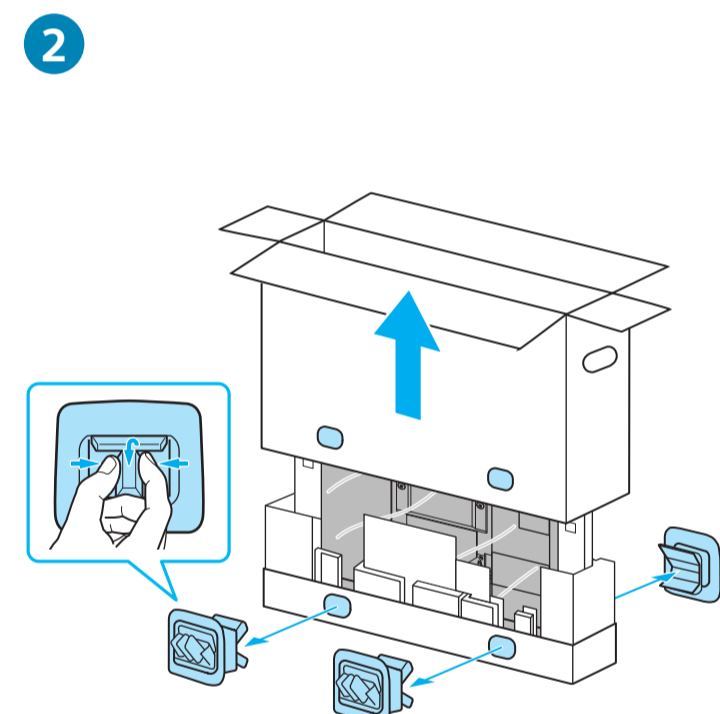

★ Only on limited region/country/TV model.
Uniquement pour certaines régions, certains pays ou certains modèles de téléviseur.
Solo en algunos países/regiones/modelos de televisor.
Bepoekt tot bepaalde regio's/landen/tv-modellen.
Nur in bestimmten Regionen/Ländern bzw. für bestimmte Fernsehmodelle.
Apenas em determinadas regiões/países/modelos de televisor.
Solo per alcune Regioni/Nazioni/Modelli TV.
Endast för begränsad region/land/TV-modell.
Kun ved begrænset region/land/TV-model.
Vain rajoitetuilla alueilla/maissa/TV-malleissa.
Kun i begrenset region/land/TV-modell.

Wyłącznie w przypadku niektórych regionów/krajów/modeli telewizora.
Pouze pro některé oblasti/země/modely televizoru.
Len v omezených oblastiach/krajínach/modeloch TV prijímačov.
Csak egyes régiókban/országokban/tv-modellekben.
Numai pentru anumite țări/regiuni/modele de televizor.
Само за определени региони/страни модели телевизори.
Μόνο σε περιορισμένες περιοχές/χώρες/μοντέλα τηλεόρασης.
Sadece belirli bölgelerde/ülkelerde/televizyon modellerinde.
Тільки в определенных регионах/странах/моделях телевизора.
Не в усіх країнах і регіонах та не в усіх моделях телевізорів.