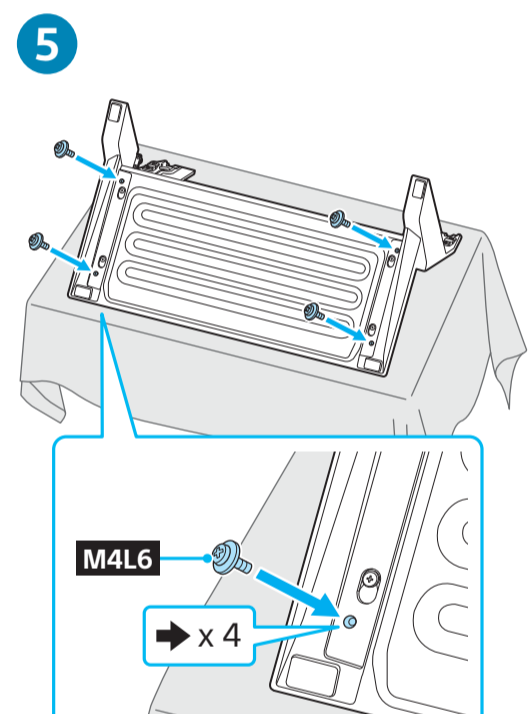

★ Only on limited region/country/TV model.
Uniquement pour certaines régions, certains pays ou certains modèles de téléviseur.
Solo en algunos países/regiones/modelos de televisor.
Bepoekt tot bepaalde regio's/landen/tv-modellen.
Nur in bestimmten Regionen/Ländern bzw. für bestimmte Fernsehmodelle.
Apenas em determinadas regiões/países/modelos de televisor.
Solo per alcune Regioni/Nazioni/Modelli TV.
Endast för begränsad region/land/TV-modell.
Kun ved begrænset region/land/TV-model.
Vain rajoitetuilla alueilla/maissa/TV-malleissa.
Kun i begrenset region/land/TV-modell.

Wyłącznie w przypadku niektórych regionów/krajów/modeli telewizora.
Pouze pro některé oblasti/země/modely televizoru.
Len v omezených oblastiach/krajínach/modeloch TV prijímačov.
Csak egyes régiókban/országokban/tv-modellekben.
Numai pentru anumite țări/regiuni/modele de televizor.
Само за определени региони/страни модели телевизори.
Μόνο σε περιορισμένες περιοχές/χώρες/μοντέλα τηλεόρασης.
Sadece belirli bölgelerde/ülkelerde/televizyon modellerinde.
Тільки в определенных регионах/странах/моделях телевизора.
Не в усіх країнах і регіонах та не в усіх моделях телевізорів.