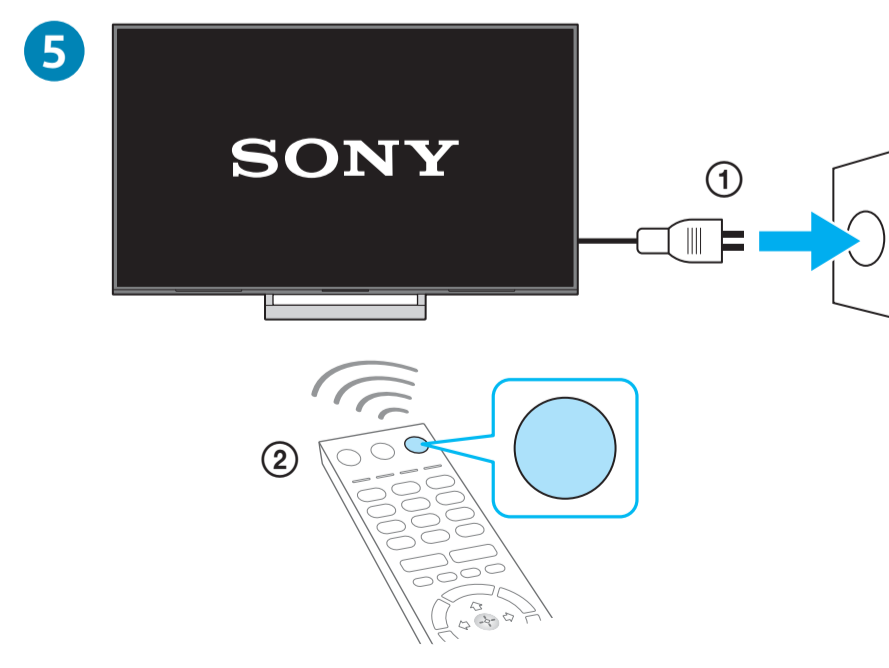

2