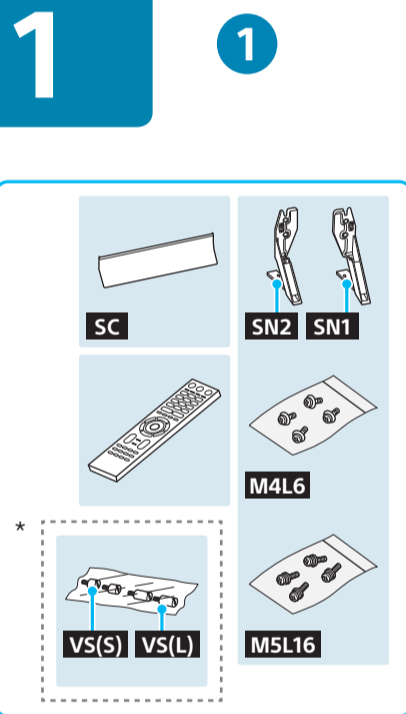

Setup Guide

GB	Setup Guide	SE	Startguide	HU	Beállítási útmutató
FR	Guide d'installation	DK	Installationsvejledning	RO	Ghid de configurare
ES	Guía de configuración	FI	Asetusopas	BG	Ръководство за настройка
NL	Installatiehandleiding	NO	Innstillingsveiledning	GR	Οδηγός εγκατάστασης
DE	Einrichtungshandbuch	PL	Przewodnik ustawień	TR	Kurulum Kılavuzu
PT	Guia de configuração	CZ	Průvodce nastavením	RU	Руководство по установке
IT	Guida di installazione	SK	Spríevodca nastavením	UA	Посібник із налаштування

BRAVIA

KD-75XE94xx / 65XE93xx / 55XE93xx

Название продукта: Телевизор
Назва виробу: Телевизор

Reference Guide / Guide de référence / Guía de referencia / Referentiegids / Referenzanleitung / Guia de referência / Guida di riferimento / Referensmaterial / Referencevejledning / Viiteopas / Referanseveiledning / Przewodnik / Referenční příručka / Referenčná príručka / Felhasználói útmutató / Ghid de referință / Информация за продукта / Οδηγός αναφοράς / Başvuru Kılavuzu / Справочник / Довідковий посібник

★ Only on limited region/country/TV model.
Uniquement pour certaines régions, certains pays ou certains modèles de téléviseur.
Solo en algunos países/regiones/modelos de televisor.
Bepoekt tot bepaalde regio's/landen/tv-modellen.
Nur in bestimmten Regionen/Ländern bzw. für bestimmte Fernsehmodelle.
Apenas em determinadas regiões/países/modelos de televisor.
Solo per alcune Regioni/Nazioni/Modelli TV.
Endast för begränsad region/land/TV-modell.
Kun ved begrænset region/land/TV-model.
Vain rajoitetuilla alueilla/maissa/TV-malleissa.
Kun i begrenset region/land/TV-modell.