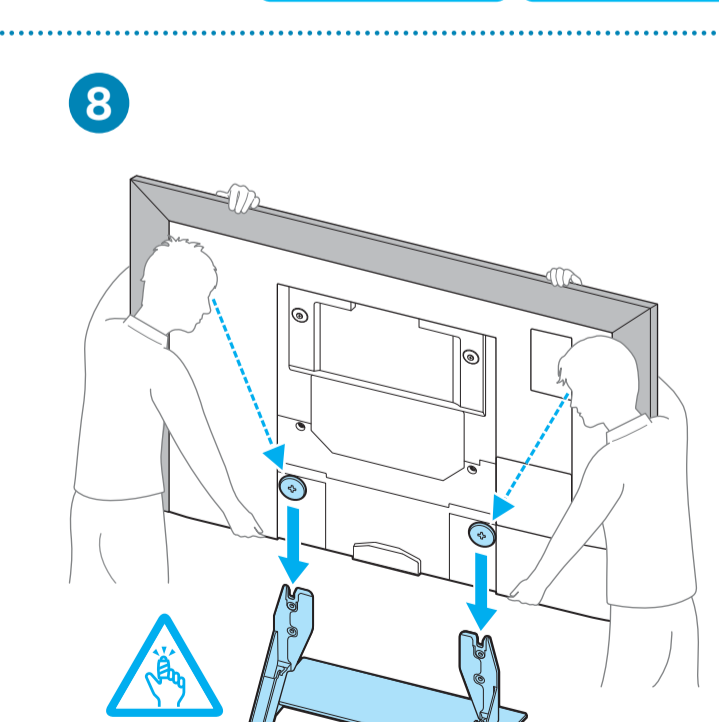

★ Only on limited region/country/TV model.
Uniquement pour certaines régions, certains pays ou certains modèles de téléviseur.
Solo en algunos países/regiones/modelos de televisor.
Bepoekt tot bepaalde regio's/landen/tv-modellen.
Nur in bestimmten Regionen/Ländern bzw. für bestimmte Fernsehmodelle.
Apenas em determinadas regiões/países/modelos de televisor.
Solo per alcune Regioni/Nazioni/Modelli TV.
Endast för begränsad region/land/TV-modell.
Kun ved begrænset region/land/TV-model.
Vain rajoitetuilla alueilla/maissa/TV-malleissa.
Kun i begrenset region/land/TV-modell.

Wyłącznie w przypadku niektórych regionów/krajów/modeli telewizora.
Pouze pro některé oblasti/země/modely televizoru.
Len v omezených oblastiach/krajínach/modeloch TV prijímačov.
Csak egyes régiókban/országokban/tv-modellekben.
Numai pentru anumite țări/regiuni/modele de televizor.
Само за определени региони/страни модели телевизори.
Μόνο σε περιορισμένες περιοχές/χώρες/μοντέλα τηλεόρασης.
Sadece belirli bölgelerde/ülkelerde/televizyon modellerinde.
Тільки в определенных регионах/странах/моделях телевизора.
Не в усіх країнах і регіонах та не в усіх моделях телевізорів.