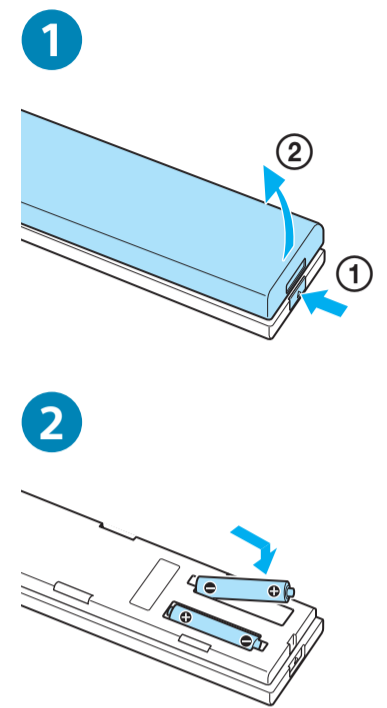

2