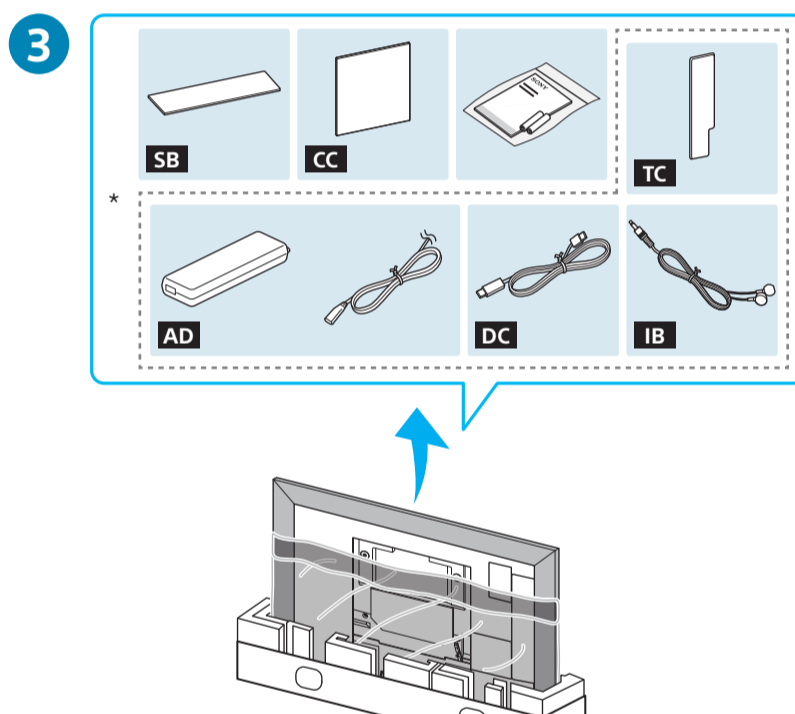

★ Only on limited region/country/TV model.
Uniquement pour certaines régions, certains pays ou certains modèles de téléviseur.
Solo en algunos países/regiones/modelos de televisor.
Bepoekt tot bepaalde regio's/landen/tv-modellen.
Nur in bestimmten Regionen/Ländern bzw. für bestimmte Fernsehmodelle.
Apenas em determinadas regiões/países/modelos de televisor.
Solo per alcune Regioni/Nazioni/Modelli TV.
Endast för begränsad region/land/TV-modell.
Kun ved begrænset region/land/TV-model.
Vain rajoitetuilla alueilla/maissa/TV-malleissa.
Kun i begrenset region/land/TV-modell.

Wyłącznie w przypadku niektórych regionów/krajów/modeli telewizora.
Pouze pro některé oblasti/země/modely televizoru.
Len v omezených oblastiach/krajínach/modeloch TV prijímačov.
Csak egyes régiókban/országokban/tv-modellekben.
Numai pentru anumite țări/regiuni/modele de televizor.
Само за определени региони/страни модели телевизори.
Μόνο σε περιορισμένες περιοχές/χώρες/μοντέλα τηλεόρασης.
Sadece belirli bölgelerde/ülkelerde/televizyon modellerinde.
Тільки в определенных регионах/странах/моделях телевизора.
Не в усіх країнах і регіонах та не в усіх моделях телевізорів.