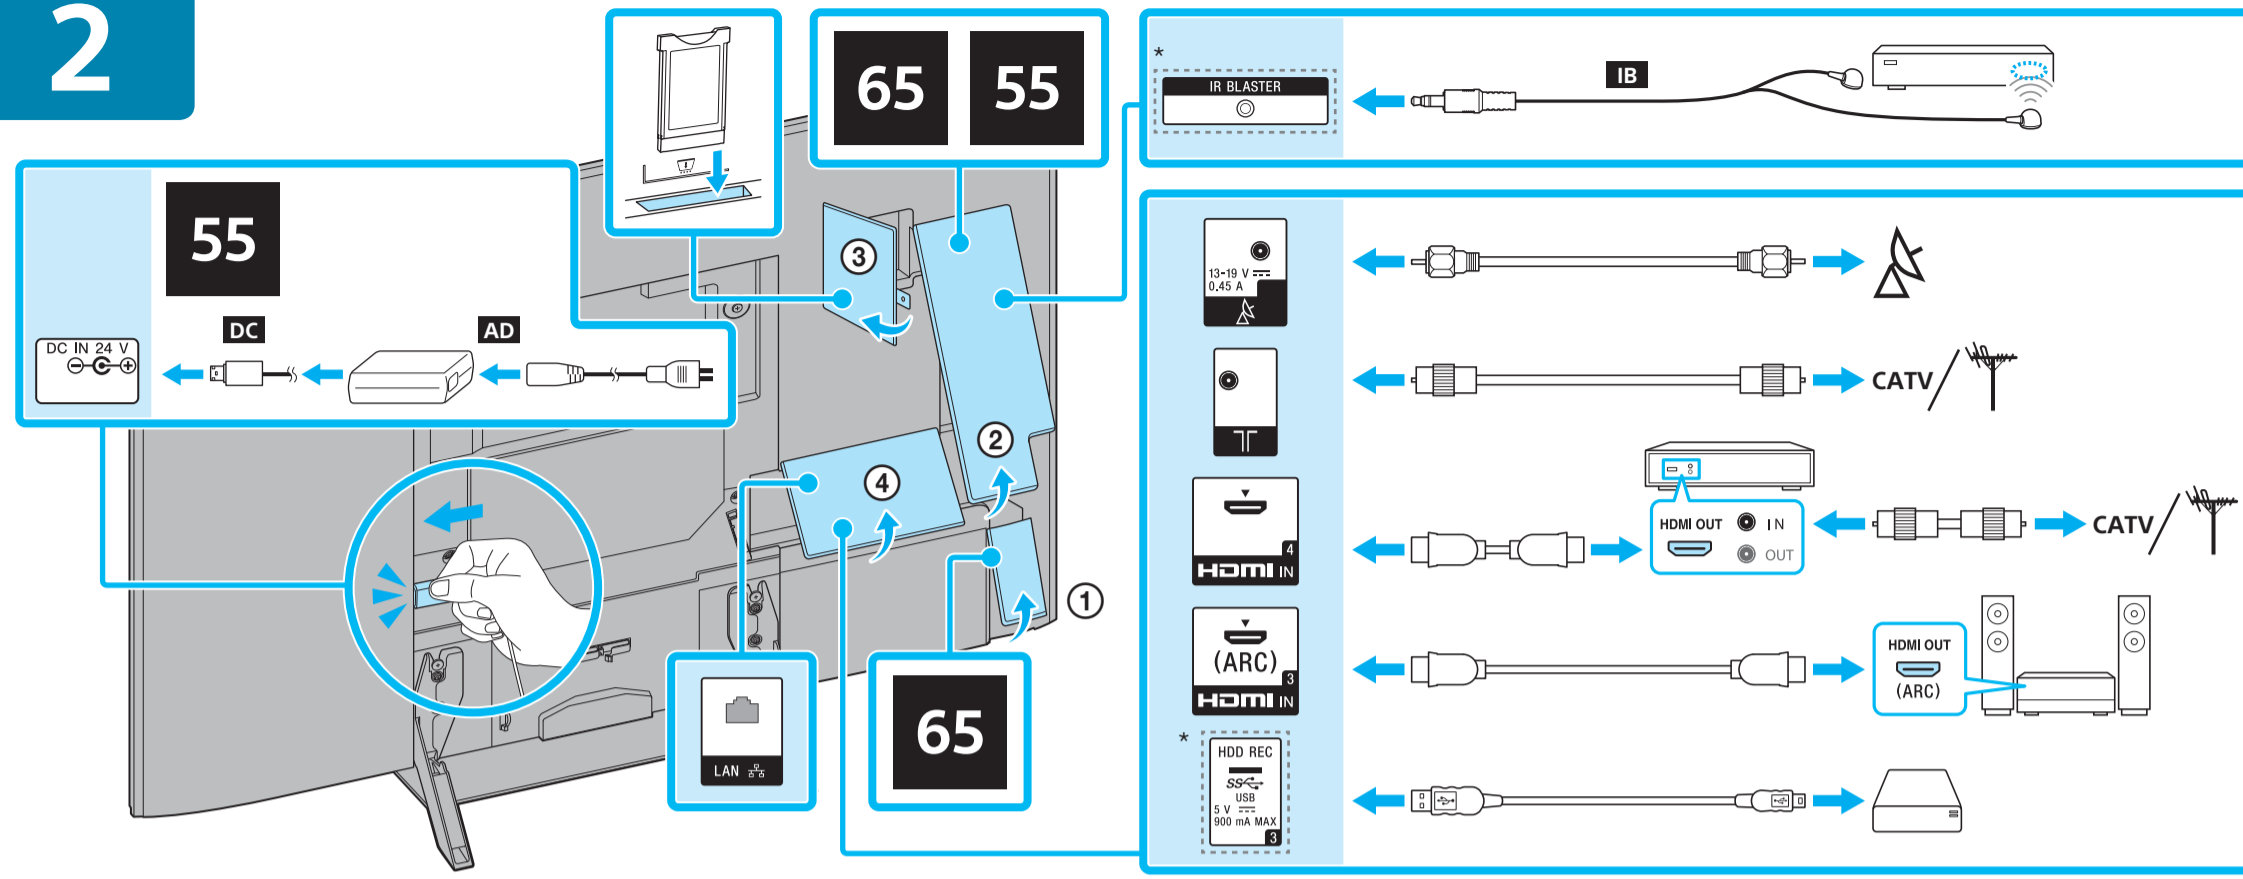

2

Connections See Reference Guide for additional connection information.
Connexions Pour en savoir plus sur les raccordements, consultez le Guide de référence.
Conexiones Consulte la Guía de referencia para obtener más información sobre la conexión.
Aansluitingen Raadpleeg de Referentiegids voor extra informatie over de aansluiting.
Anschlüsse Weitere Verbindungsinformationen finden Sie in der Referenzanleitung.
Ligações Consulte o Guia de referência para informações de ligação adicionais.
Collegamenti Consultare la Guida di riferimento per ulteriori informazioni sui collegamenti.
Anslutningar Se Referensmaterial för ytterligare information om anslutningar.
Forbindelser Se Referencevejledningen for at få yderligere oplysninger.
Liitännät Katso tarkemmat liitännätiedot viiteoppaasta.
Tilkoblinger Se Referanseveiledning for mer informasjon om tilkobling.
Połączenia Patrz Przewodnik uruchamiania w celu uzyskania szczegółowych informacji na temat podłączenia.
Připojení Další informace o připojení naleznete v dokumentu Referenční příručka.
Pripojenia Ďalšie informácie o pripojení nájdete v referenčnej príručke.
Kapcsolatok További csatlakozási információkért tekintse meg a Felhasználói útmutatót.
Conexiuni Consultați documentul Ghid de referință pentru informații suplimentare despre conexiuni.
Връзки Вижте информацията за продукта за допълнителна информация относно свързването.
Συνδέσεις Ανατρέξτε στον Οδηγό αναφοράς για πρόσθετες πληροφορίες σύνδεσης.
Bağlantılar Bağlantılarla ilgili daha fazla bilgi için bkz. Başvuru Kılavuzu.
Подключения Для получения дополнительной информации см. Справочник.
Підключення Додаткову інформацію щодо підключення дивіться в Довідковому посібнику.

3