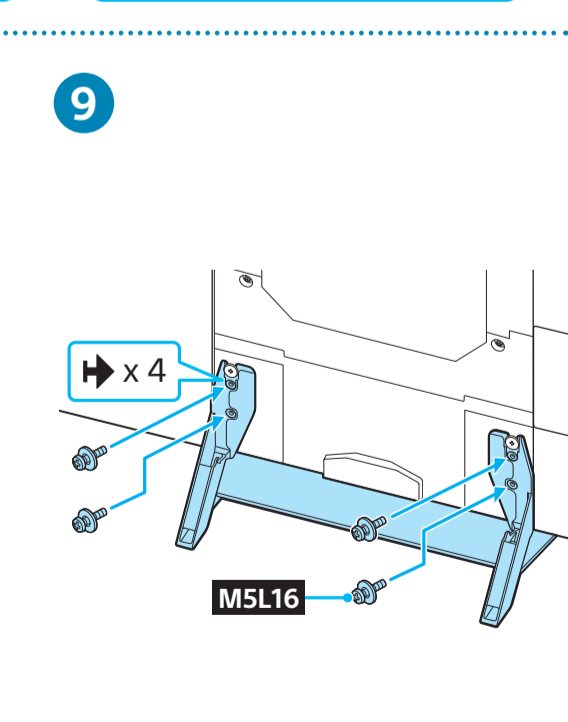

★ Only on limited region/country/TV model.
Uniquement pour certaines régions, certains pays ou certains modèles de téléviseur.
Solo en algunos países/regiones/modelos de televisor.
Bepoekt tot bepaalde regio's/landen/tv-modellen.
Nur in bestimmten Regionen/Ländern bzw. für bestimmte Fernsehmodelle.
Apenas em determinadas regiões/países/modelos de televisor.
Solo per alcune Regioni/Nazioni/Modelli TV.
Endast för begränsad region/land/TV-modell.
Kun ved begrænset region/land/TV-model.
Vain rajoitetuilla alueilla/maissa/TV-malleissa.
Kun i begrenset region/land/TV-modell.

Wyłącznie w przypadku niektórych regionów/krajów/modeli telewizora.
Pouze pro některé oblasti/země/modely televizoru.
Len v omezených oblastiach/krajínach/modeloch TV prijímačov.
Csak egyes régiókban/országokban/tv-modellekben.
Numai pentru anumite țări/regiuni/modele de televizor.
Само за определени региони/страни модели телевизори.
Μόνο σε περιορισμένες περιοχές/χώρες/μοντέλα τηλεόρασης.
Sadece belirli bölgelerde/ülkelerde/televizyon modellerinde.
Тільки в определенных регионах/странах/моделях телевизора.
Не в усіх країнах і регіонах та не в усіх моделях телевізорів.