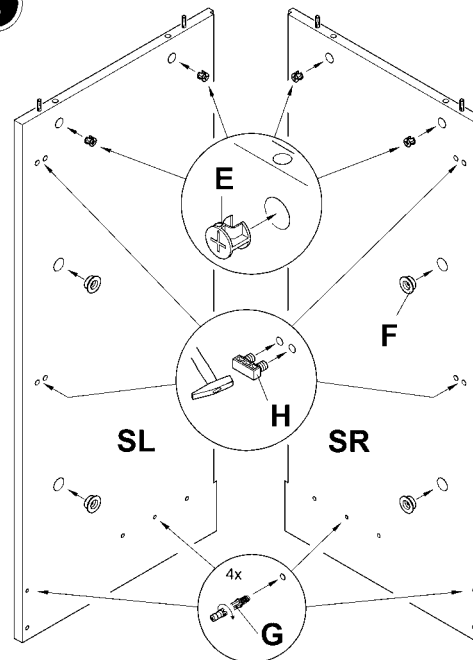

1

4020.728/729/730 DUE Schuhkappe

2x

swiss made www.blaeuer.com

4875

1 - 4

2

3

4

A 	B 	C 	D
2x	2x	3 x 12 16x	6 x 13 16x
E 	F 	G 	H
8x	4x	8x	4x
I 	J 	K 	L
20x	4x	4 x 25 2x	2x

Benötigtes Werkzeug
Outils nécessaires
Utensili necessari