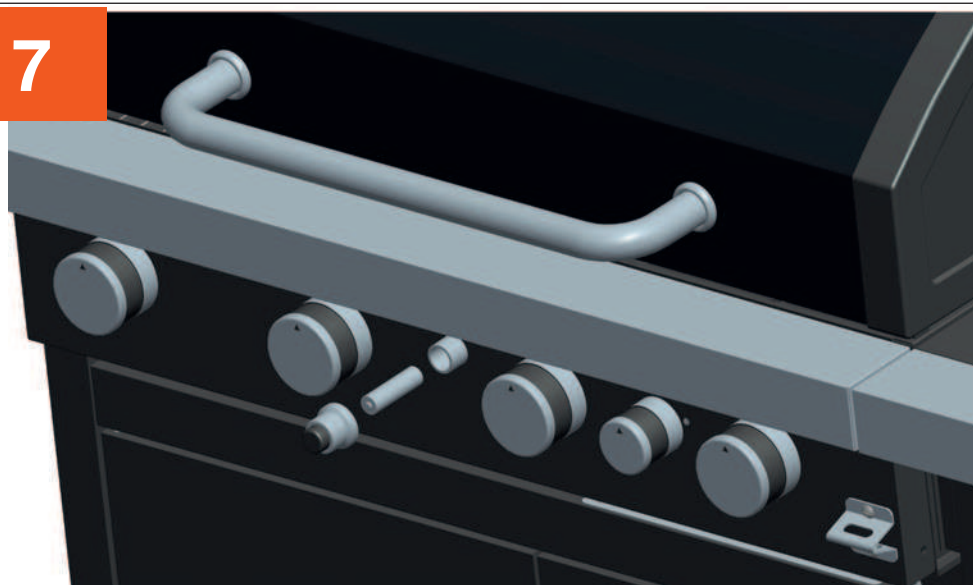

14

15

16

Schlauch und Regler an der Gasflasche anschliessen und mit dem Flaschengurt sichern.

Raccorder le tuyau et le détendeur de la bouteille de gaz et caler la bouteille en utilisant la sangle.

Collegare il tubo flessibile e il regolatore alla bombola del gas e fissare con la cinghia della bombola.

17

Die Abdeckung vom Zündknopf lösen und die **mitgelieferte** Batterie vom Typ AA einlegen (gemäss Abbildung).

Enlever le cache du bouton d'allumage et insérer la pile type AA **fournie** (conformément à l'illustration).