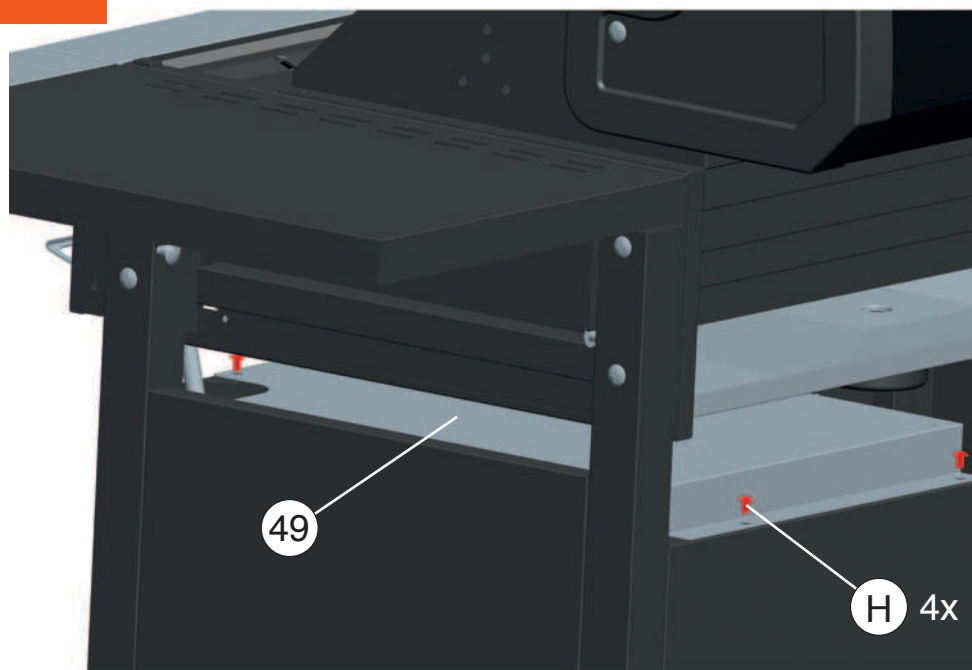

16

Schlauch und Regler an der Gasflasche anschliessen und mit dem Flaschengurt sichern.

Raccorder le tuyau et le détendeur de la bouteille de gaz et caler la bouteille en utilisant la sangle.

Collegare il tubo flessibile e il regolatore alla bombola del gas e fissare con la cinghia della bombola.