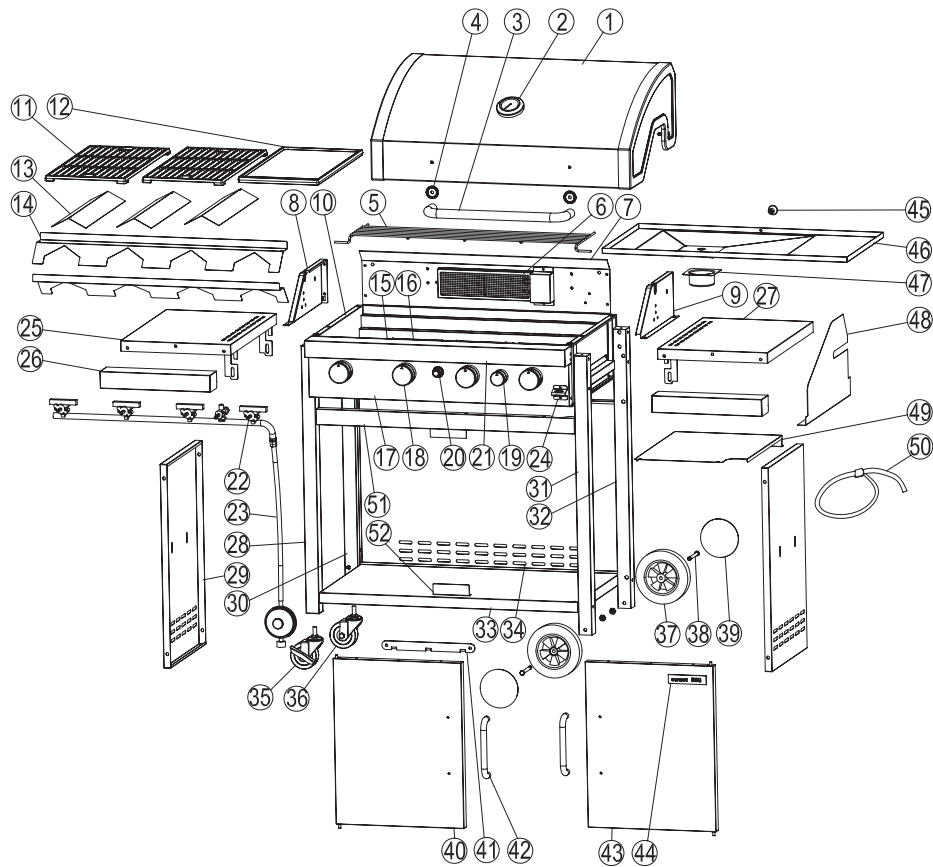

Betriebs- und Aufbauanleitung
Instruction de service et de montage
Istruzioni d'uso e manuale di installazione

VENTURA

Art-Nr./ Nr. d'art./Cod. art.:
75350740000

Druck/Pression/Pressione:
50 mbar

sunset **BBQ**[®]