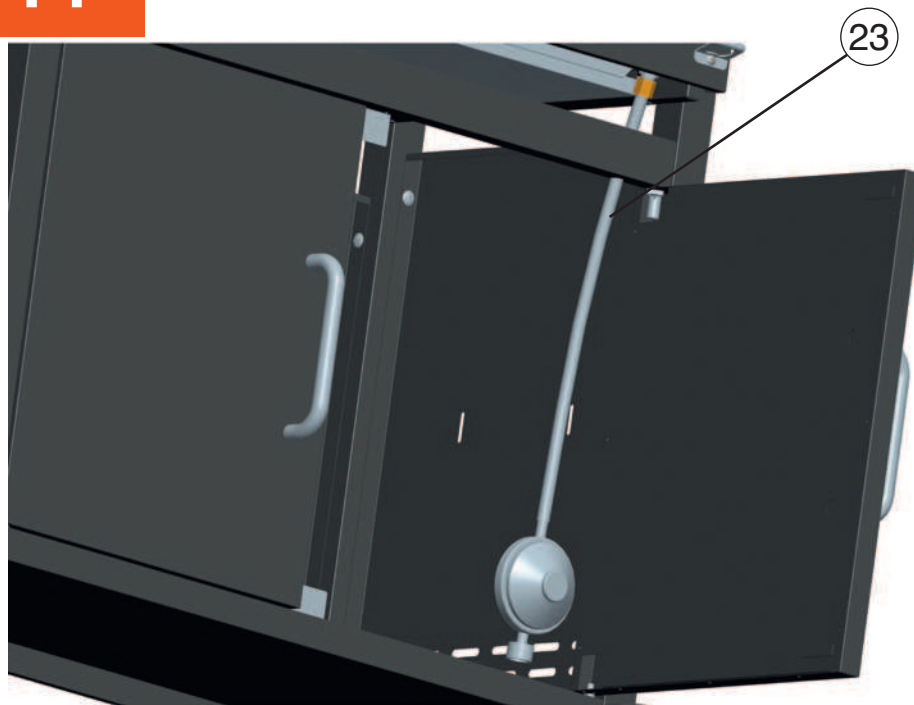

14

15

16

Schlauch und Regler an der Gasflasche anschliessen und mit dem Flaschengurt sichern.

Raccorder le tuyau et le détendeur de la bouteille de gaz et caler la bouteille en utilisant la sangle.

Collegare il tubo flessibile e il regolatore alla bombola del gas e fissare con la cinghia della bombola.