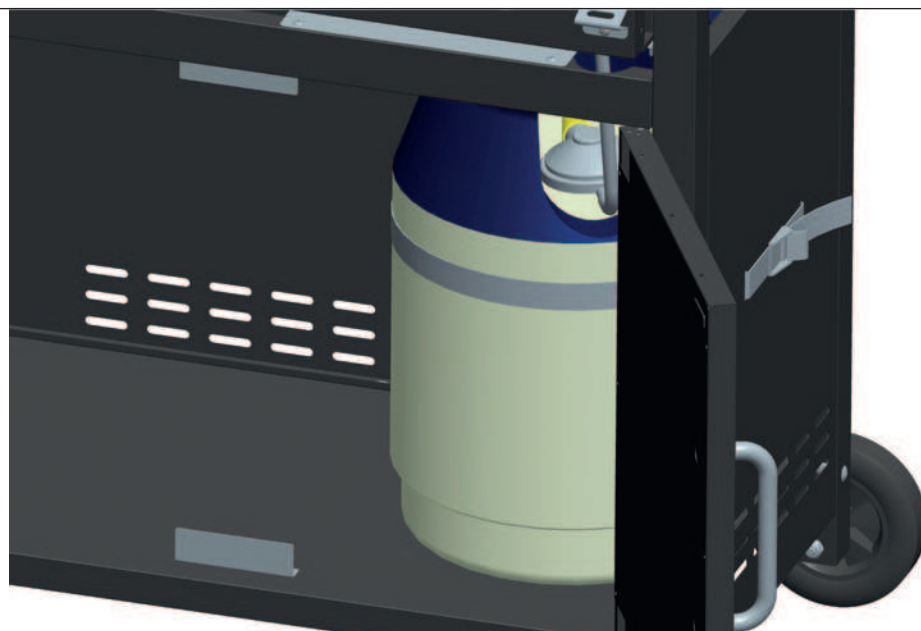

16

Schlauch und Regler an der Gasflasche anschliessen und mit dem Flaschengurt sichern.

Raccorder le tuyau et le détendeur de la bouteille de gaz et caler la bouteille en utilisant la sangle.

Collegare il tubo flessibile e il regolatore alla bombola del gas e fissare con la cinghia della bombola.