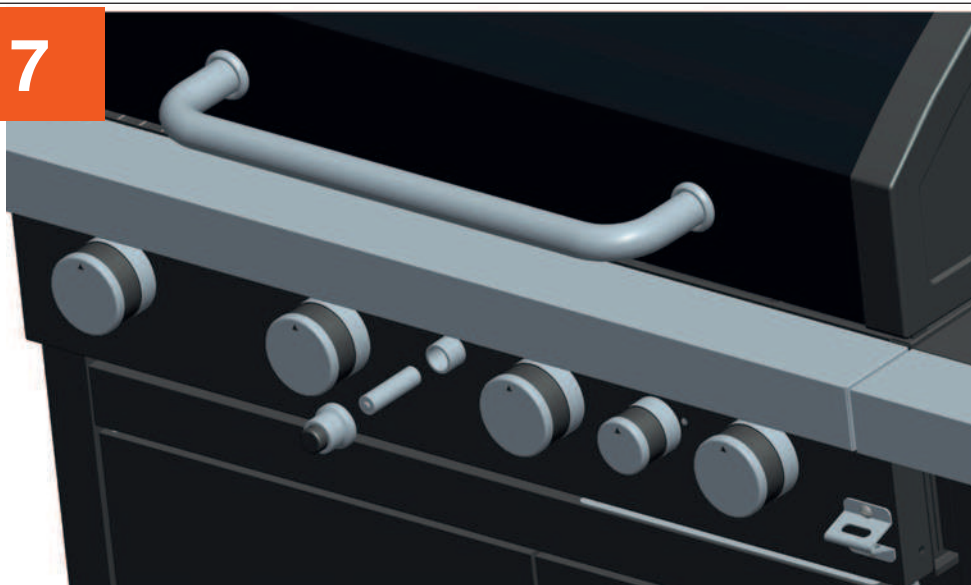

16

Schlauch und Regler an der Gasflasche anschliessen und mit dem Flaschengurt sichern.

Raccorder le tuyau et le détendeur de la bouteille de gaz et caler la bouteille en utilisant la sangle.

Collegare il tubo flessibile e il regolatore alla bombola del gas e fissare con la cinghia della bombola.

17

Die Abdeckung vom Zündknopf lösen und die **mitgelieferte** Batterie vom Typ AA einlegen (gemäss Abbildung).

Enlever le cache du bouton d'allumage et insérer la pile type AA **fournie** (conformément à l'illustration).