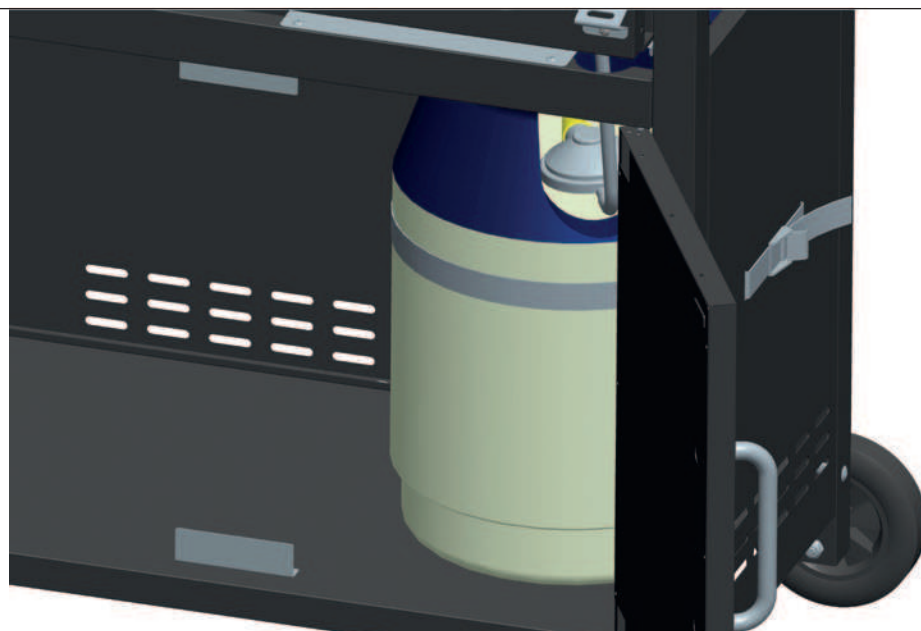

Betriebs- und Aufbauanleitung
Instruction de service et de montage
Istruzioni d'uso e manuale di installazione

VENTURA

Art-Nr./ Nr. d'art./Cod. art.:
75350740000

Druck/Pression/Pressione:
50 mbar

sunset **BBQ**[®]

14

15

16

Schlauch und Regler an der Gasflasche anschliessen und mit dem Flaschengurt sichern.

Raccorder le tuyau et le détendeur de la bouteille de gaz et caler la bouteille en utilisant la sangle.

Collegare il tubo flessibile e il regolatore alla bombola del gas e fissare con la cinghia della bombola.