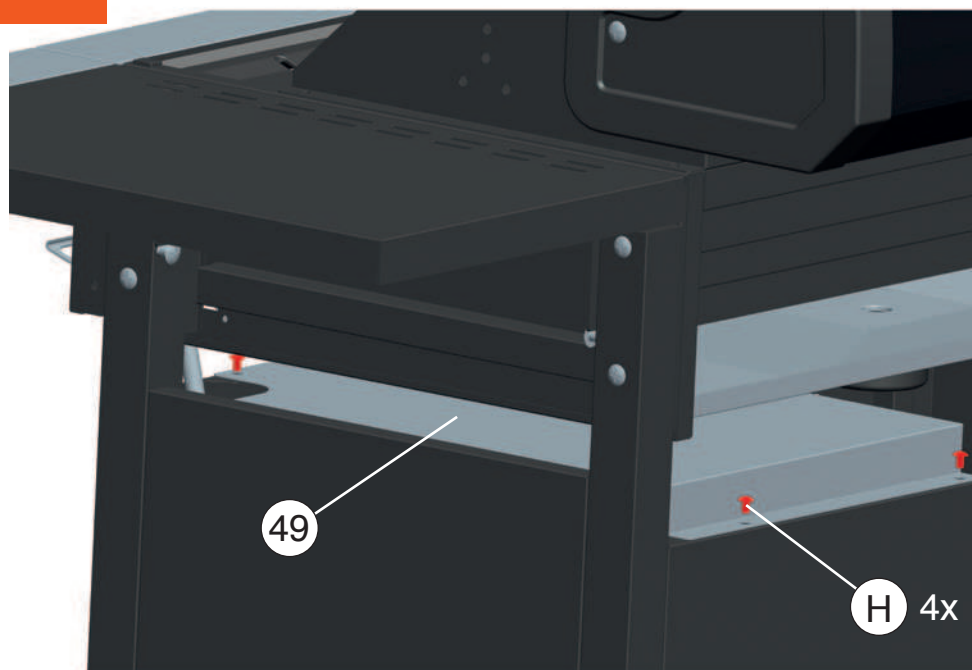

14

15

16

Schlauch und Regler an der Gasflasche anschliessen und mit dem Flaschengurt sichern.

Raccorder le tuyau et le détendeur de la bouteille de gaz et caler la bouteille en utilisant la sangle.

Collegare il tubo flessibile e il regolatore alla bombola del gas e fissare con la cinghia della bombola.