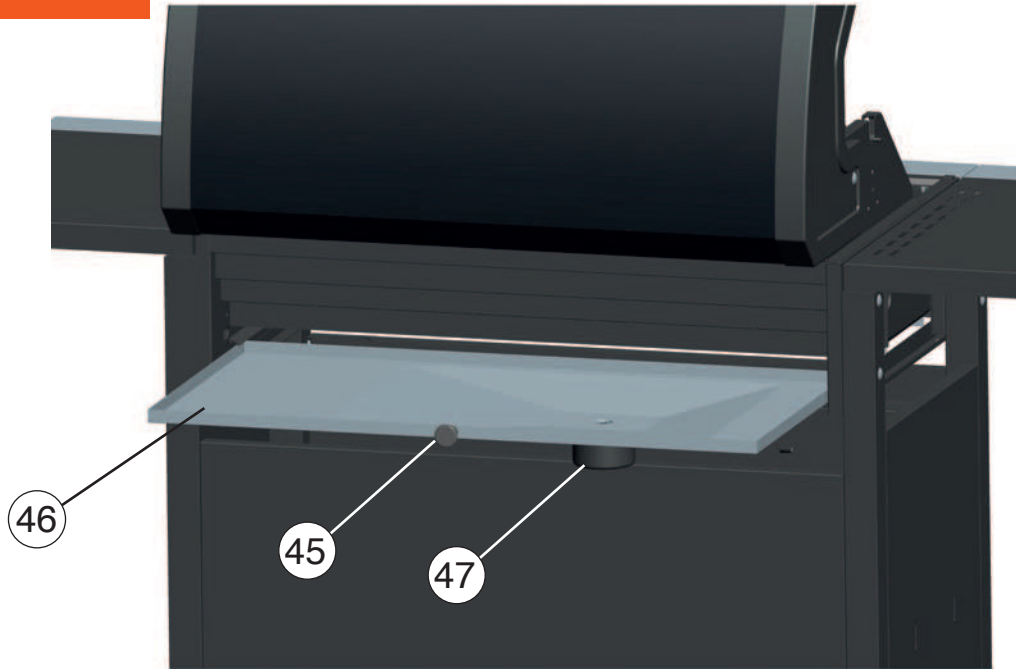

14

15

16

Schlauch und Regler an der Gasflasche anschliessen und mit dem Flaschengurt sichern.

Raccorder le tuyau et le détendeur de la bouteille de gaz et caler la bouteille en utilisant la sangle.

Collegare il tubo flessibile e il regolatore alla bombola del gas e fissare con la cinghia della bombola.