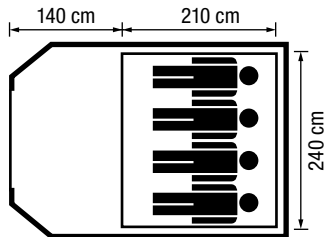

Free 4

139.-

4905.238

Kuppelzelt für bis zu 4 Personen.

Wetterschutzter Eingang, Vorbau mit Zeltboden, 2 Klarsichtfolienfenster, 3 Dauerventilationen, Innenzelt mit Mosquito-Eingang.

Tente dôme pour 4 personnes max.

Entrée abritée, avant-toit avec sol de tente, 2 fenêtres en film transparent, 3 ventilations permanentes, tente intérieure avec entrée moustiquaire.

Tenda a cupola per un massimo di 4 persone.

Ingresso riparato, veranda con pavimento, 2 finestre in pellicola trasparente, 2 ventilazioni continue, tenda interna dotata di ingresso con zanzariera.