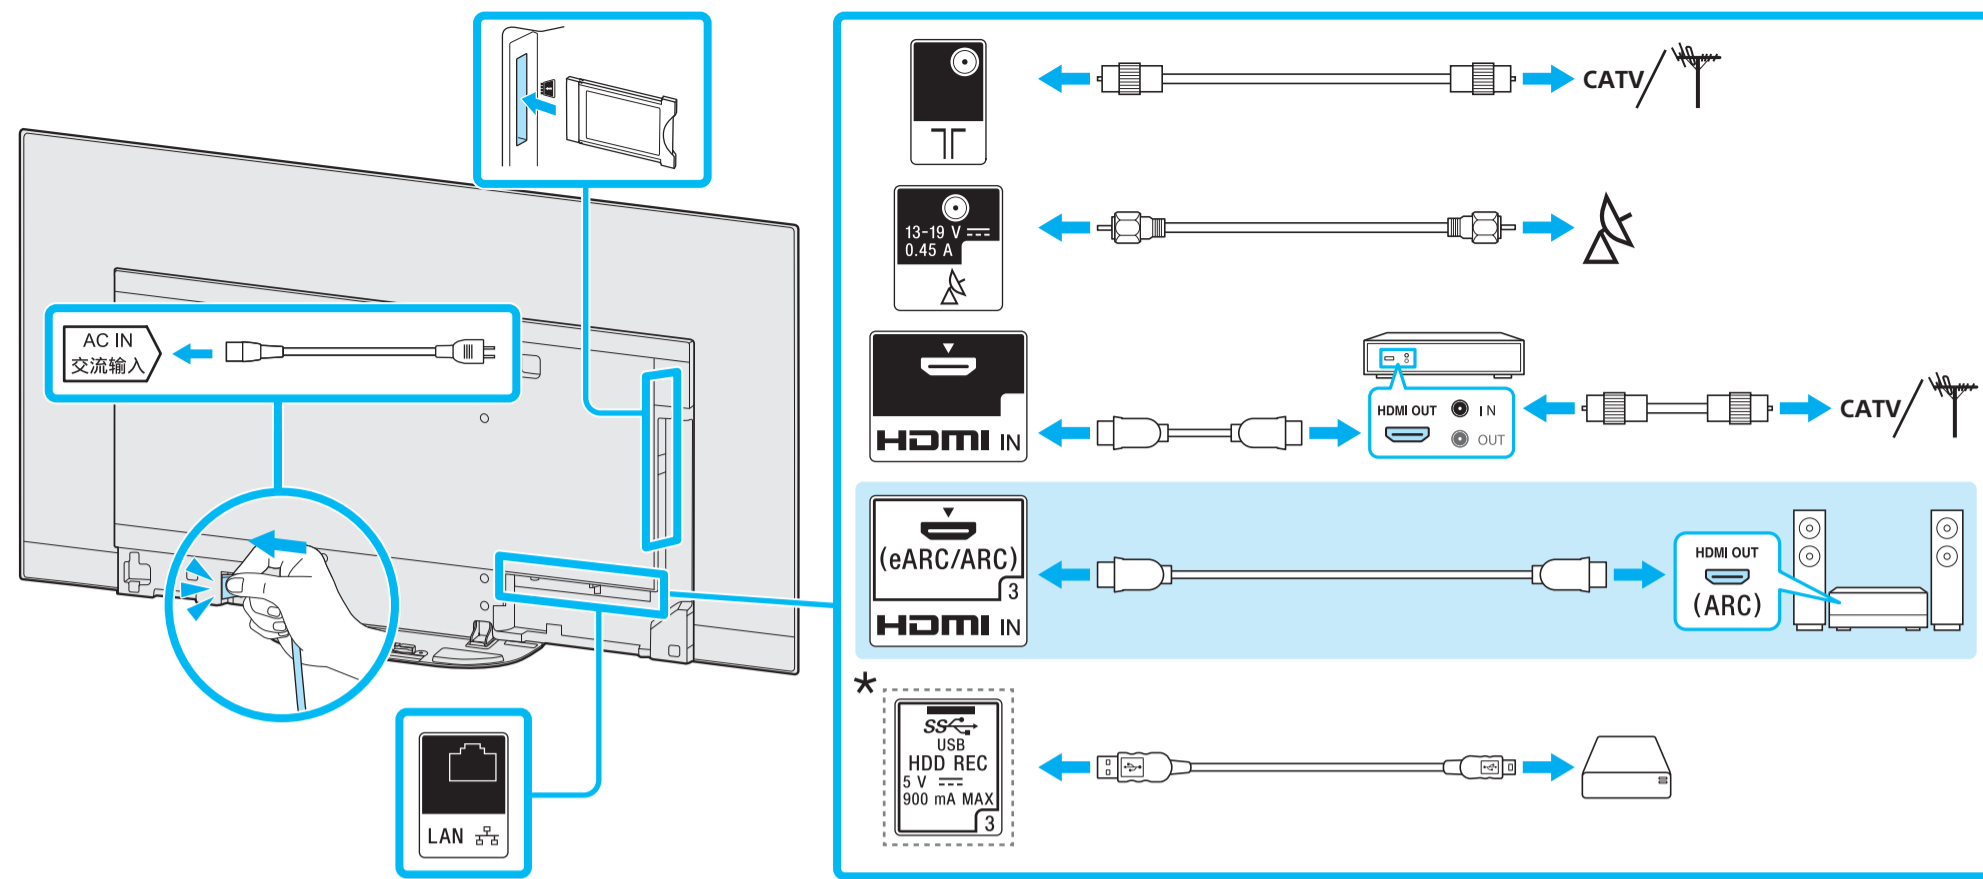

8

Connections See Reference Guide for additional connection information.

Connexions Pour en savoir plus sur les raccordements, consultez le Guide de référence.

Conexiones Consulte la Guía de referencia para obtener más información sobre la conexión.

Aansluitingen Raadpleeg de Referentiegids voor extra informatie over de aansluiting.

Anschlüsse Weitere Verbindungsinformationen finden Sie in der Referenzanleitung.

Ligações Consulte o Guia de referência para informações de ligação adicionais.

Collegamenti Consultare la Guida di riferimento per ulteriori informazioni sui collegamenti.

Anslutningar Se Referensmaterial för ytterligare information om anslutningar.

Forbindelser Se Referencevejledningen for at få yderligere oplysninger.

Liitännät Katso tarkemmat liitännätiedot viiteoppaasta.

Tilkoblinger Se Referanseveiledning for mer informasjon om tilkobling.

Połączenia Patrz Przewodnik uruchamiania w celu uzyskania szczegółowych informacji na temat podłączenia.

Připojení Další informace o připojení naleznete v dokumentu Referenční příručka.

Pripojenia Ďalšie informácie o pripojení nájdete v referenčnej príručke.

Kapcsolatok További csatlakozási információkért tekintse meg a Felhasználói útmutatót.

Conexiuni Consultați documentul Ghid de referință pentru informații suplimentare despre conexiuni.

Връзки Вижте информацията за продукта за допълнителна информация относно свързването.

Συνδέσεις Ανατρέξτε στον Οδηγό αναφοράς για πρόσθετες πληροφορίες σύνδεσης.

Bağlantılar Bağlantılarla ilgili daha fazla bilgi için bkz. Başvuru Kılavuzu.

Подключения Для получения дополнительной информации см. Справочник.