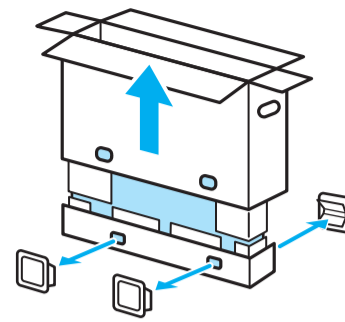

SONY

Television

Setup Guide

Название продукта: Телевизор
Назва виробу: Телевізор

4-748-701-11(1)

| | | | | | |
|----|------------------------|----|-------------------------|----|--------------------------|
| GB | Setup Guide | SE | Startguide | HU | Beállítási útmutató |
| FR | Guide d'installation | DK | Installationsvejledning | RO | Ghid de configurare |
| ES | Guía de configuración | FI | Asetusopas | BG | Ръководство за настройка |
| NL | Installatiehandleiding | NO | Innstillingsveiledning | GR | Οδηγός εγκατάστασης |
| DE | Einrichtungshandbuch | PL | Przewodnik ustawień | TR | Kurulum Kılavuzu |
| PT | Guia de configuração | CZ | Průvodce nastavením | RU | Руководство по установке |
| IT | Guida di installazione | SK | Spríevodca nastavením | UA | Посібник із налаштування |