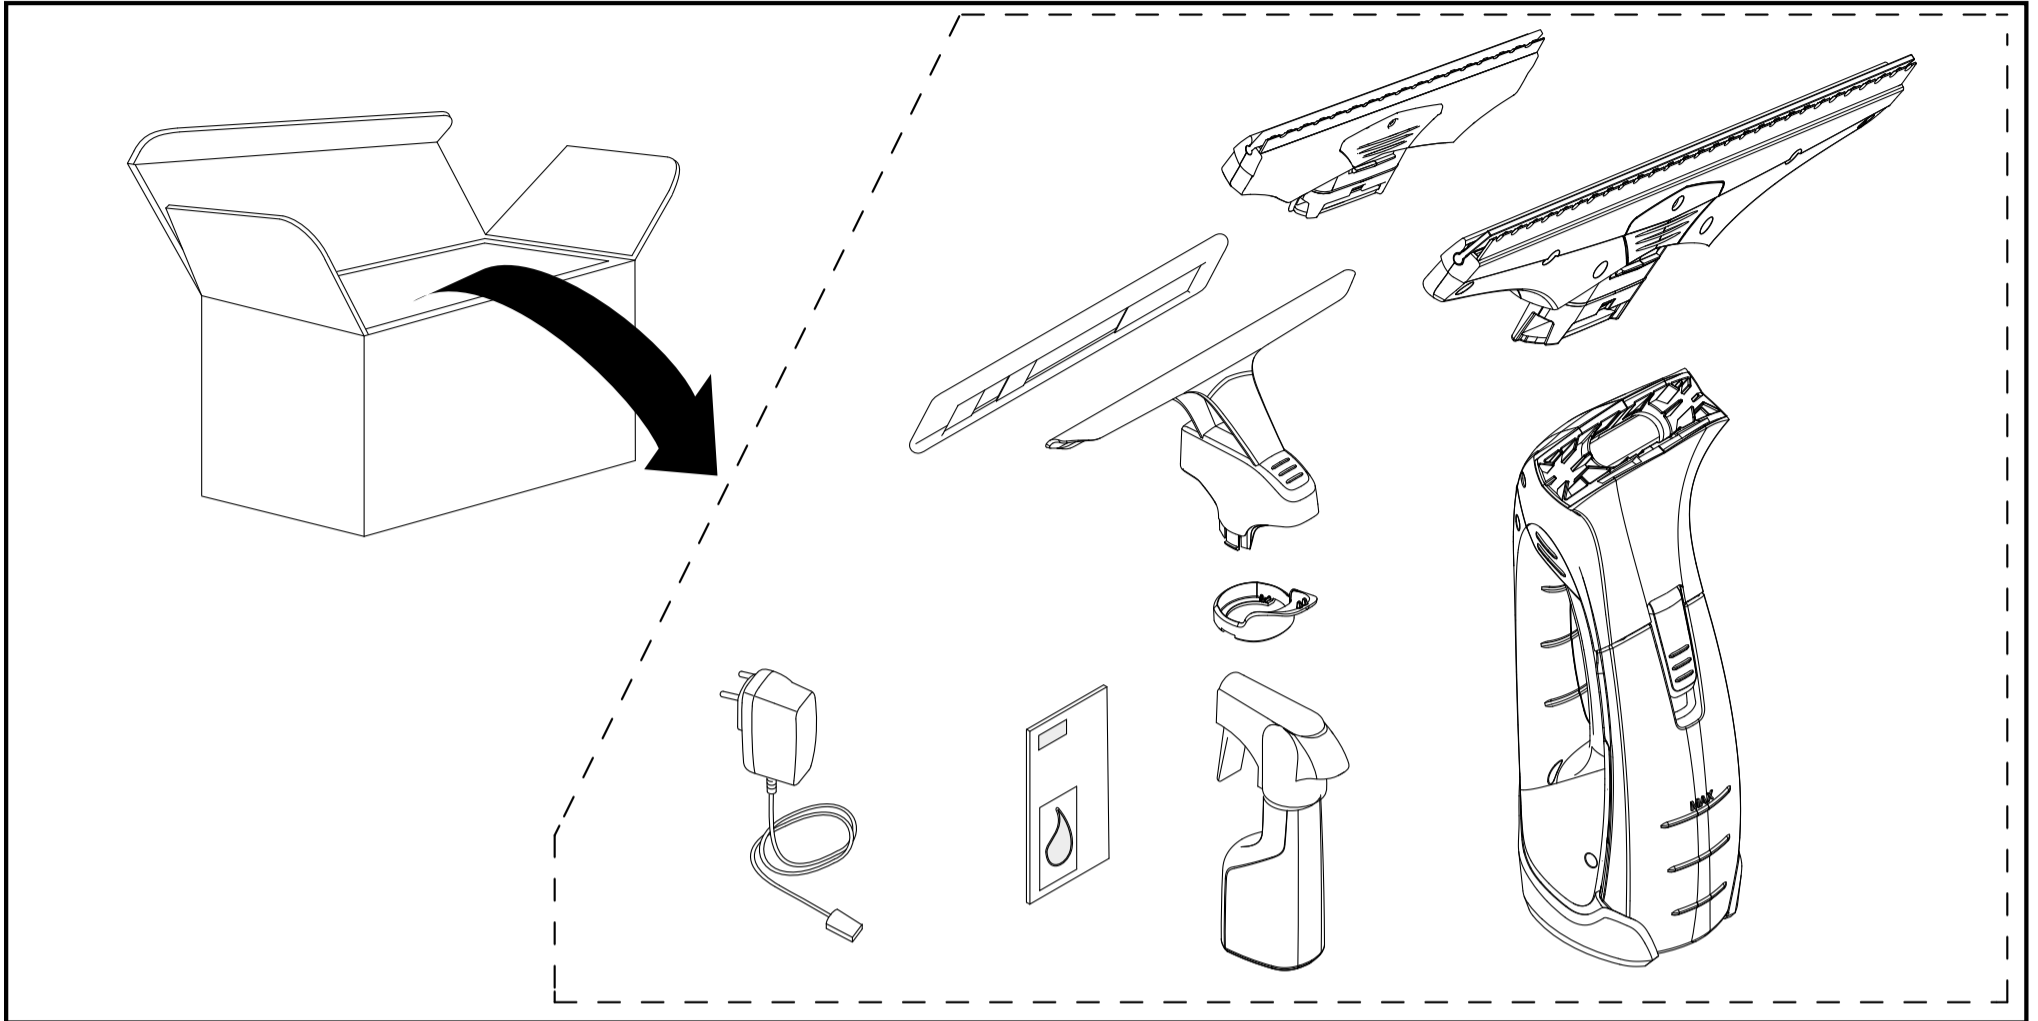

WV 2 Premium

	3,7 V		IP X4		0,6 kg
	10 W		100 ml		120 min
	V 5,5 mA 600		50 db(A)		25 min