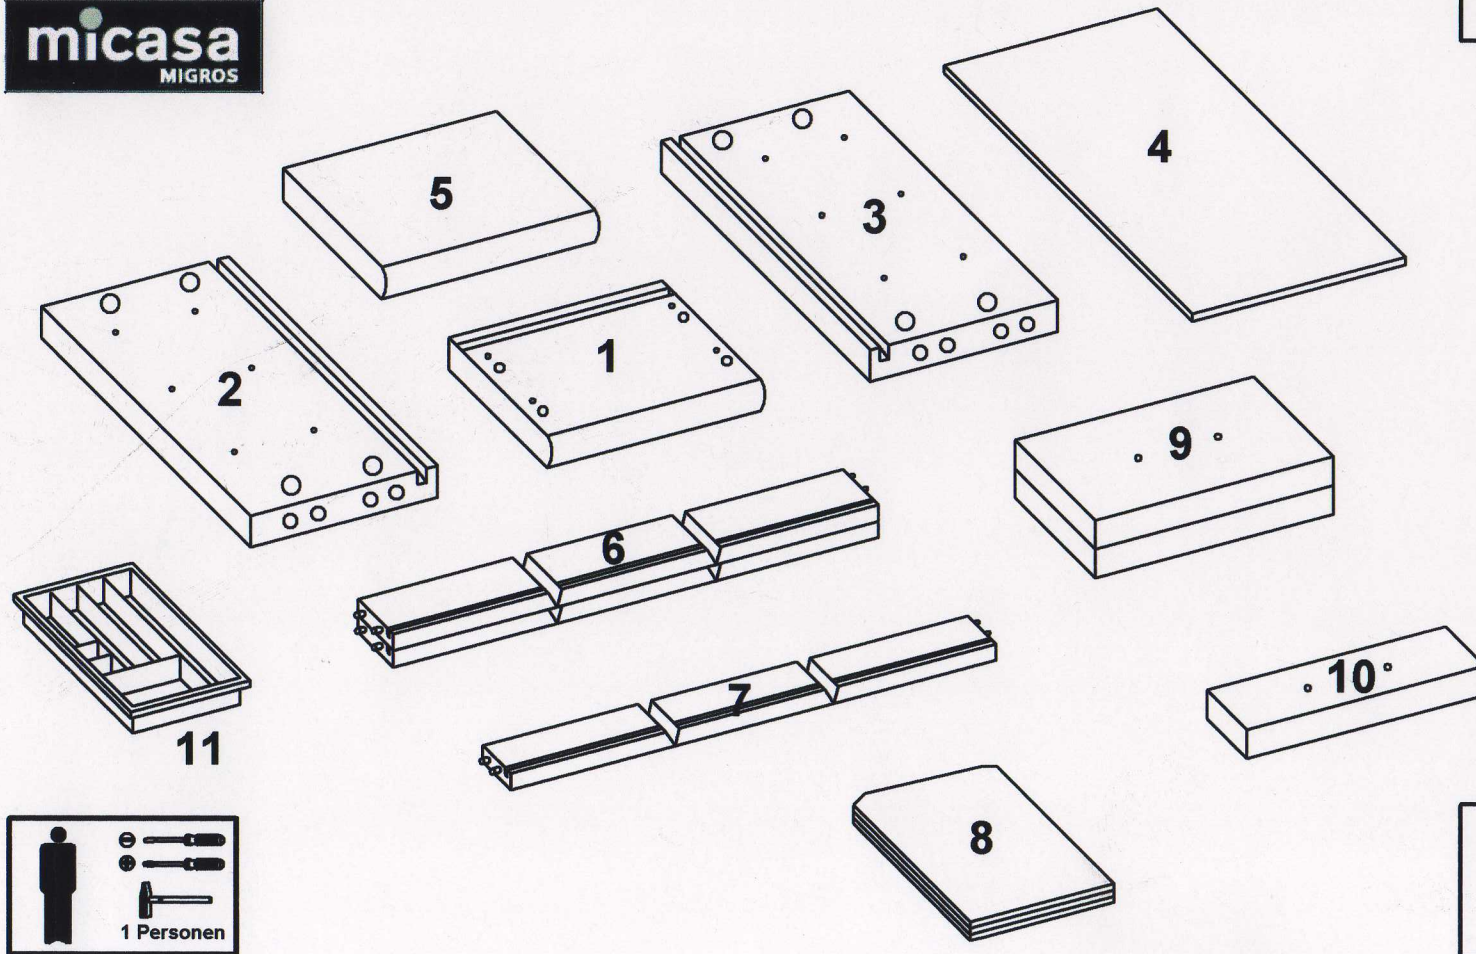

# Rollkorpus VISTA

Art. Nr. 4017.444

Antrazit

Montageanleitung  
Instructions de montage  
Istruzioni per il montaggio

" WICHTIG - FÜR SPÄTERE VERWENDUNG AUFBEWAHREN - SORGFÄLTIG LESEN "  
" IMPORTANTE - CONSERVARE PER 1' USO ULTERIORE - LEGGERE ACCURATAMENTE "  
" IMPORTANT - CONSERVER POUR 1' UTILISATION ULTÉRIEURE - LIRE SOIGNEUSEMENT "

 6 x	 8 x
 3 x	 8 x
	 8 x
	 6 x
	 16 x
	 4 x
	 3 x
 6 x	 12 x
 6 x	