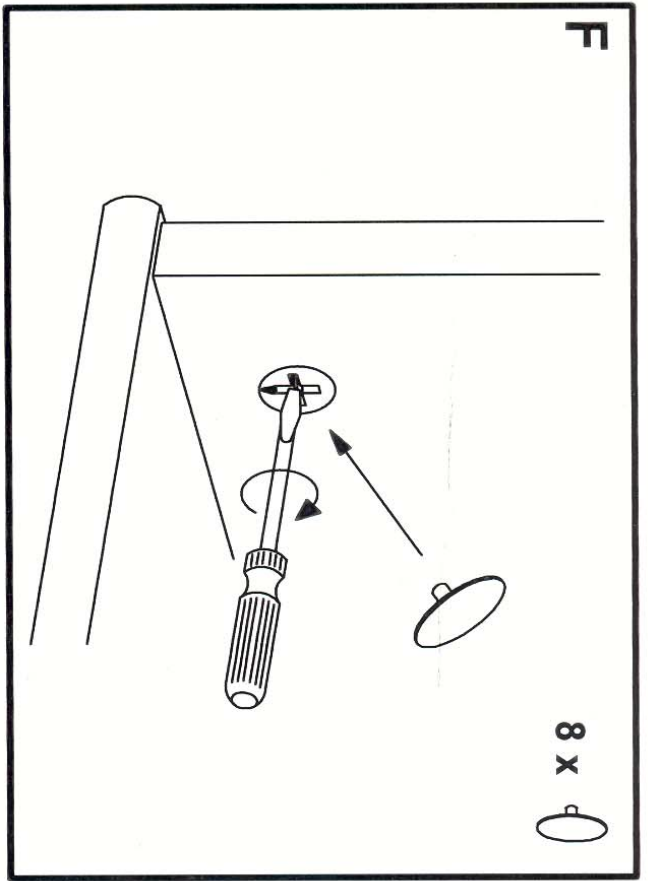

BOARD II

Regal hoch schmal 4 Tablare

Montageanleitung
Instructions de montage
Istruzioni per il montaggio

Art. Nr. 4006.029 weiss
Art. Nr. 4006.030 ahorn
Art. Nr. 4006.031 kirsche

	8 x
	8 x
	8 x
	8 x
	16 x
	16 x
	8 x

micasa

1

16 x

2

16 x

K