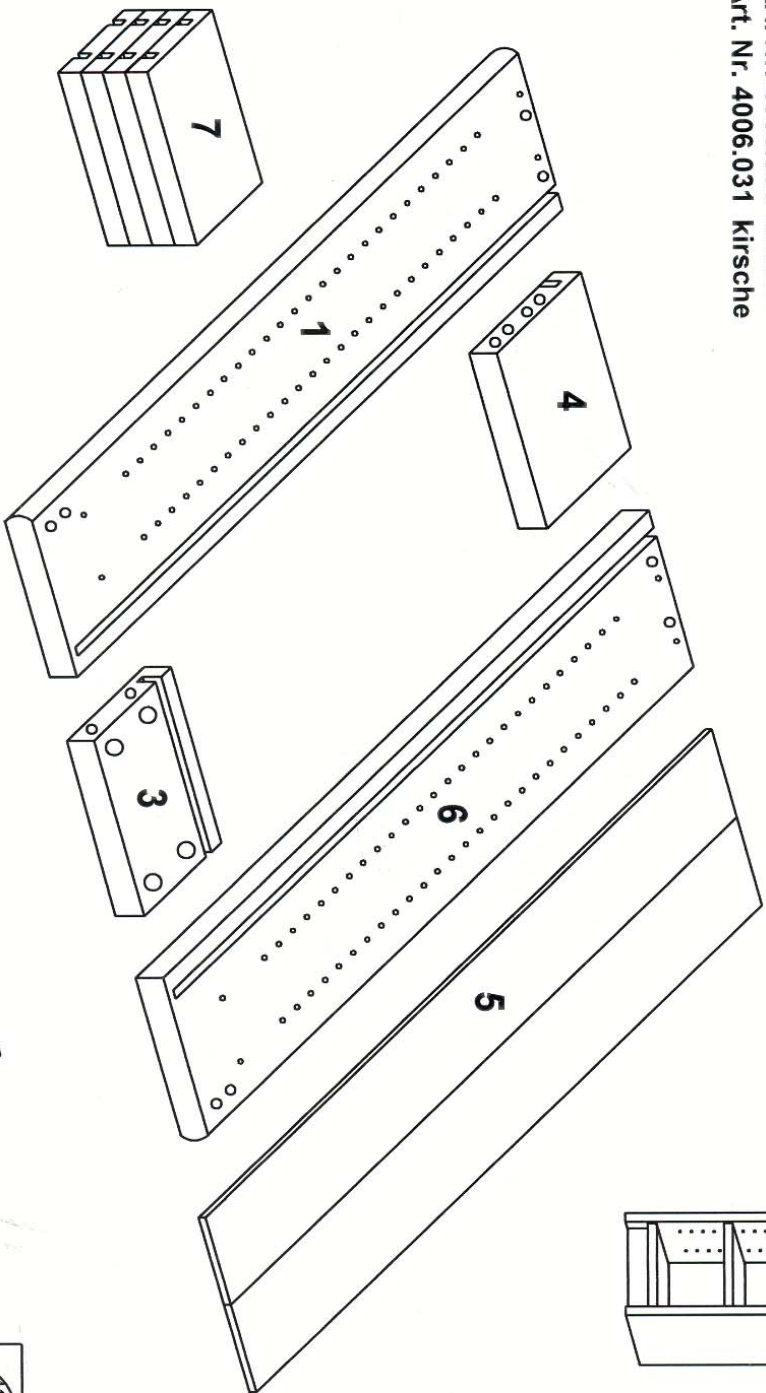

BOARD II

Regal hoch schmal 4 Tablare

Montageanleitung
Instructions de montage
Istruzioni per il montaggio

Art. Nr. 4006.029 weiss
Art. Nr. 4006.030 ahorn
Art. Nr. 4006.031 kirsche

	8 x
	8 x
	8 x
	8 x
	16 x
	16 x
	8 x

micasa

1

16 x

2

16 x

K