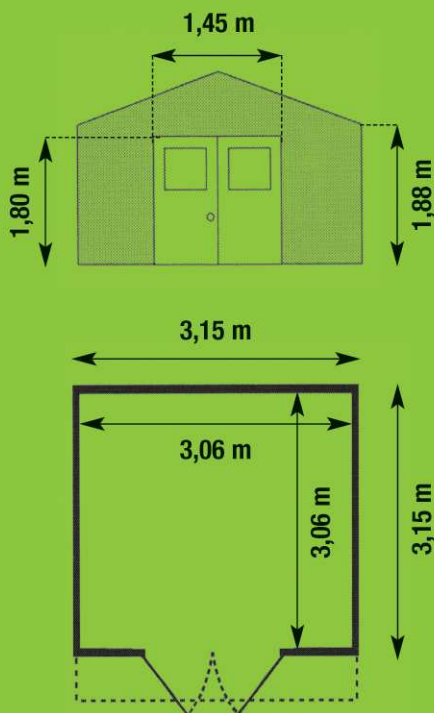

Haus **10m²**

B e s c h r e i b u n g

Paneele Grau-Grün + Pfosten Weiß

Art.-Nr. : 22 210 1 38 EAN-Nummer : 3 100038 07247 9

Paneele Grau-Blau + Pfosten Weiß

Art.-Nr. : 22 210 1 37 EAN-Nummer : 3 100038 07246 2

Garantie

10
Jahre

Pflegeleicht

Unverwüßlich

Grundfläche	3,15 x 3,15 m
Außenmaß	9,92 m ²
Nutzfläche	9,36 m ²
Wandstärke	26 mm
Wandhöhe	1,88 m
Firsthöhe	2,50 m
Bedachung	Kunststoff-Paneele aus PVC
Dachschräge	20° - 36 %
Türen mit Glaseinsatz	2 0,72 x 1,80 m
Glaseinsatz	2 B 0,545 x H 0,275 m
Art des Schlosses	1 Türgriff mit Schloßgarnitur
Fenster	2 B 0,682 x H 0,275 m
Gewicht	223 kg
Abmessung	3,60 x 3,60 m
Beton-Bodenplatte	
Material	Kunststoff-Paneele aus PVC + Metall
Zubehör	Seitenfenster Fachwerk