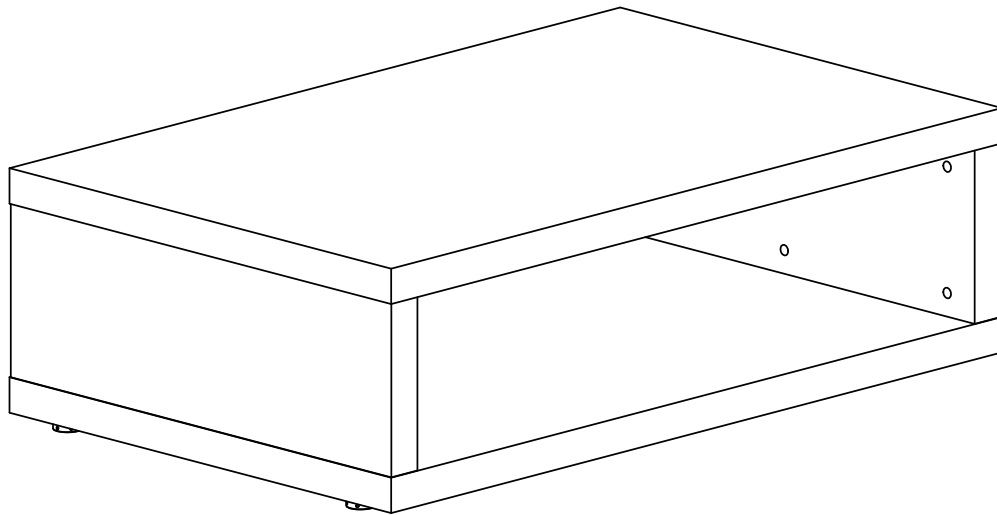

4021.038 BOX SALONTISCH WENGE 90/90
4021.039 BOX SALONTISCH K. 90/90

4021.040 BOX SALONTISCH WENGE 120/75
4021.041 BOX SALONTISCH K. 120/75

FITTINGS :

<p>12 x</p>  <p>0512.042</p>	<p>12 x</p>  <p>0512.041</p>	<p>16 x</p>  <p>0540.012</p>	<p>4 x</p>  <p>0512.015</p>	<p>12 x</p>  <p>0520.108/147</p>
		<p>4 x</p>  <p>0992.002</p>	<p>4 x</p>  <p>0533.135</p>	