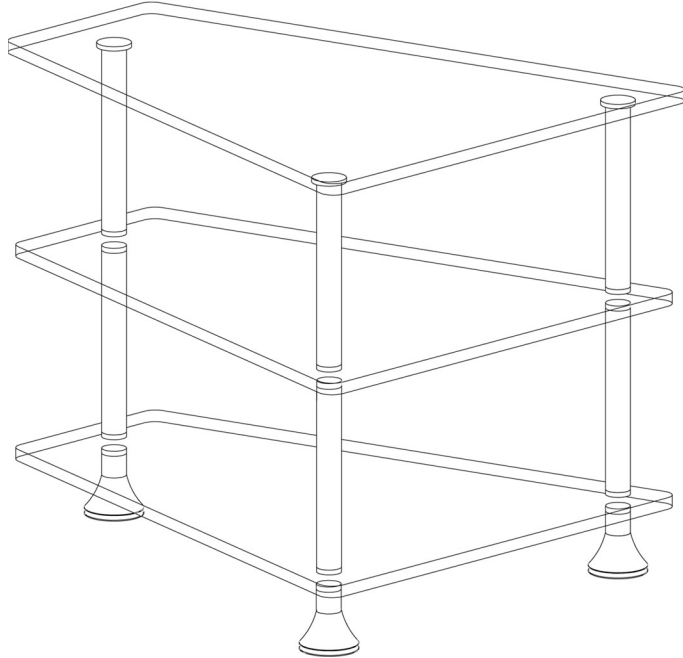

# 4025.199 COSMO

## Trapeztisch Glas

Lieferumfang:  
Scope of delivery:  
Matériaux:  
Inhoud:

			
6x Stollen lang adits long tube long Buis lang	3x Stollen kurz adits short tube court Buis kort	3x Standfuß basical feet Pied de table voetstuk	12x Zentrierung centring device rondelle de centrage centreeing
			
12x U-Scheibe plastic shim rondelle o-ring	3x Gewindestange threaded bolt barre avec pas de vis draadstang	3x Filzscheibe felt disk Feutrage vilttschijf	6x Distanzhülse spacer sleeve Boulon de distance afstandsstuk

!!! Max. mit 20 kg belastbar !!!