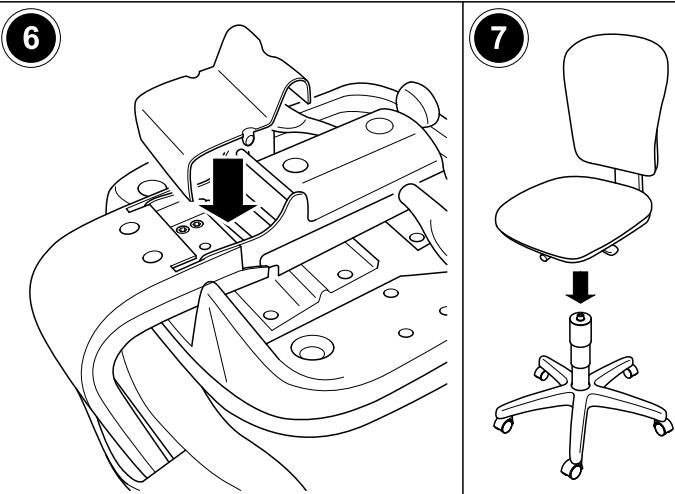

Benötigtes Werkzeug
 Outils nécessités
 Utensili necessari

1 Person
 1 Personne
 1 Persona

ca. 15 min.

DINO

micasa
4017.761

Bürostuhl
 Chaise de bureau
 Sedia d'ufficio