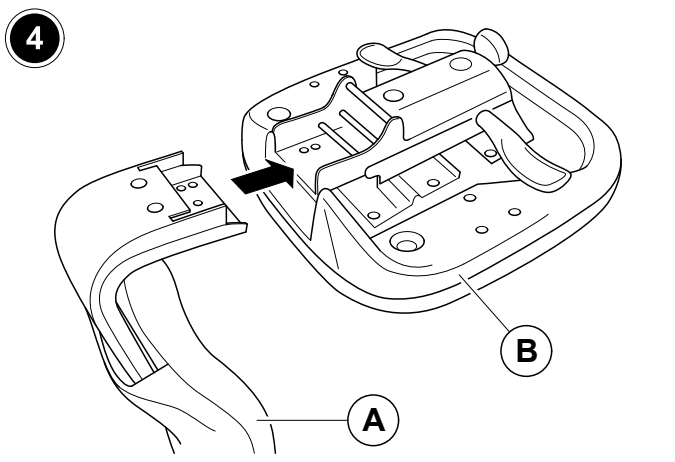

Benötigtes Werkzeug
 Outils nécessités
 Utensili necessari

1 Person
 1 Personne
 1 Persona

ca. 15 min.

DINO

micasa
4017.761

Bürostuhl
 Chaise de bureau
 Sedia d'ufficio