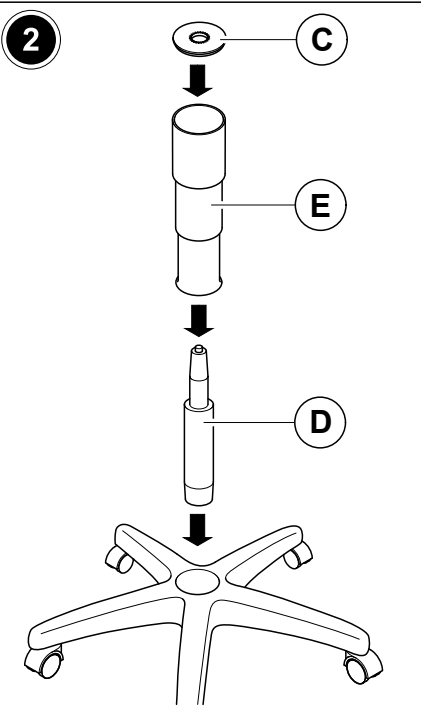

Benötigtes Werkzeug
 Outils nécessités
 Utensili necessari

1 Person
 1 Personne
 1 Persona

ca. 15 min.

DINO

micasa
4017.761

Bürostuhl
 Chaise de bureau
 Sedia d'ufficio