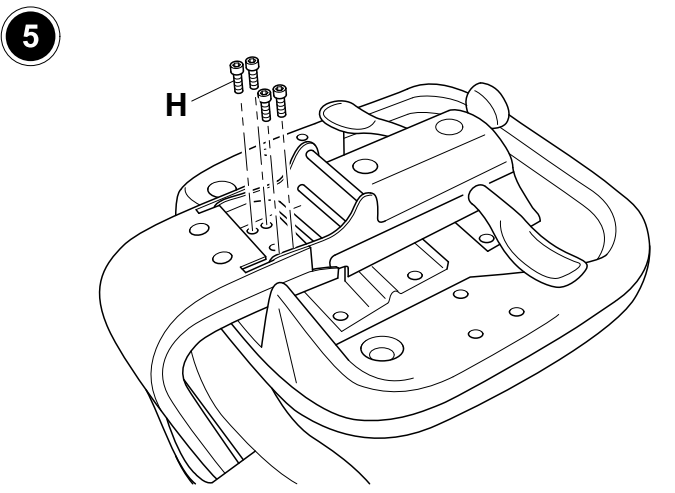

Benötigtes Werkzeug
 Outils nécessités
 Utensili necessari

1 Person
 1 Personne
 1 Persona

ca. 15 min.

DINO

micasa
4017.761

Bürostuhl
 Chaise de bureau
 Sedia d'ufficio