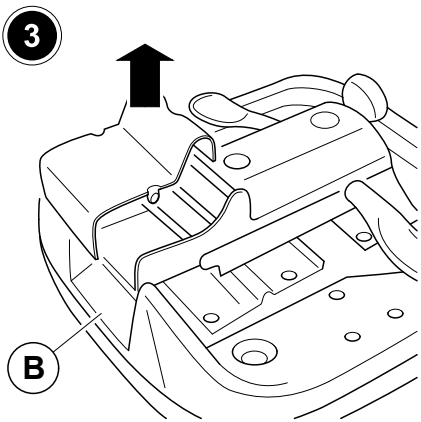

Benötigtes Werkzeug
 Outils nécessités
 Utensili necessari

1 Person
 1 Personne
 1 Persona

ca. 15 min.

DINO

micasa
4017.761

Bürostuhl
 Chaise de bureau
 Sedia d'ufficio