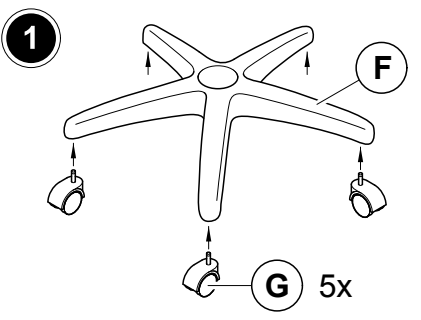

Benötigtes Werkzeug
 Outils nécessités
 Utensili necessari

1 Person
 1 Personne
 1 Persona

ca. 15 min.

DINO

micasa
4017.761

Bürostuhl
 Chaise de bureau
 Sedia d'ufficio