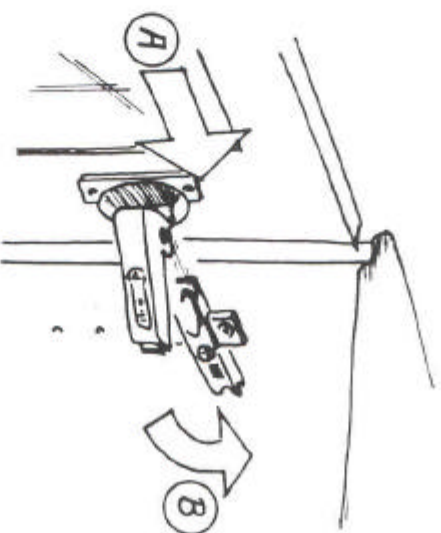

CERTIFIED BY QUALIFOR SGS-C-02239
FSC TRADEMARK © 1996 FOREST STEWARDSHIP COUNCIL, A.C.

Herkunft: Schweiz Pays d'origine: Suisse Paese d'origine: Svizzera