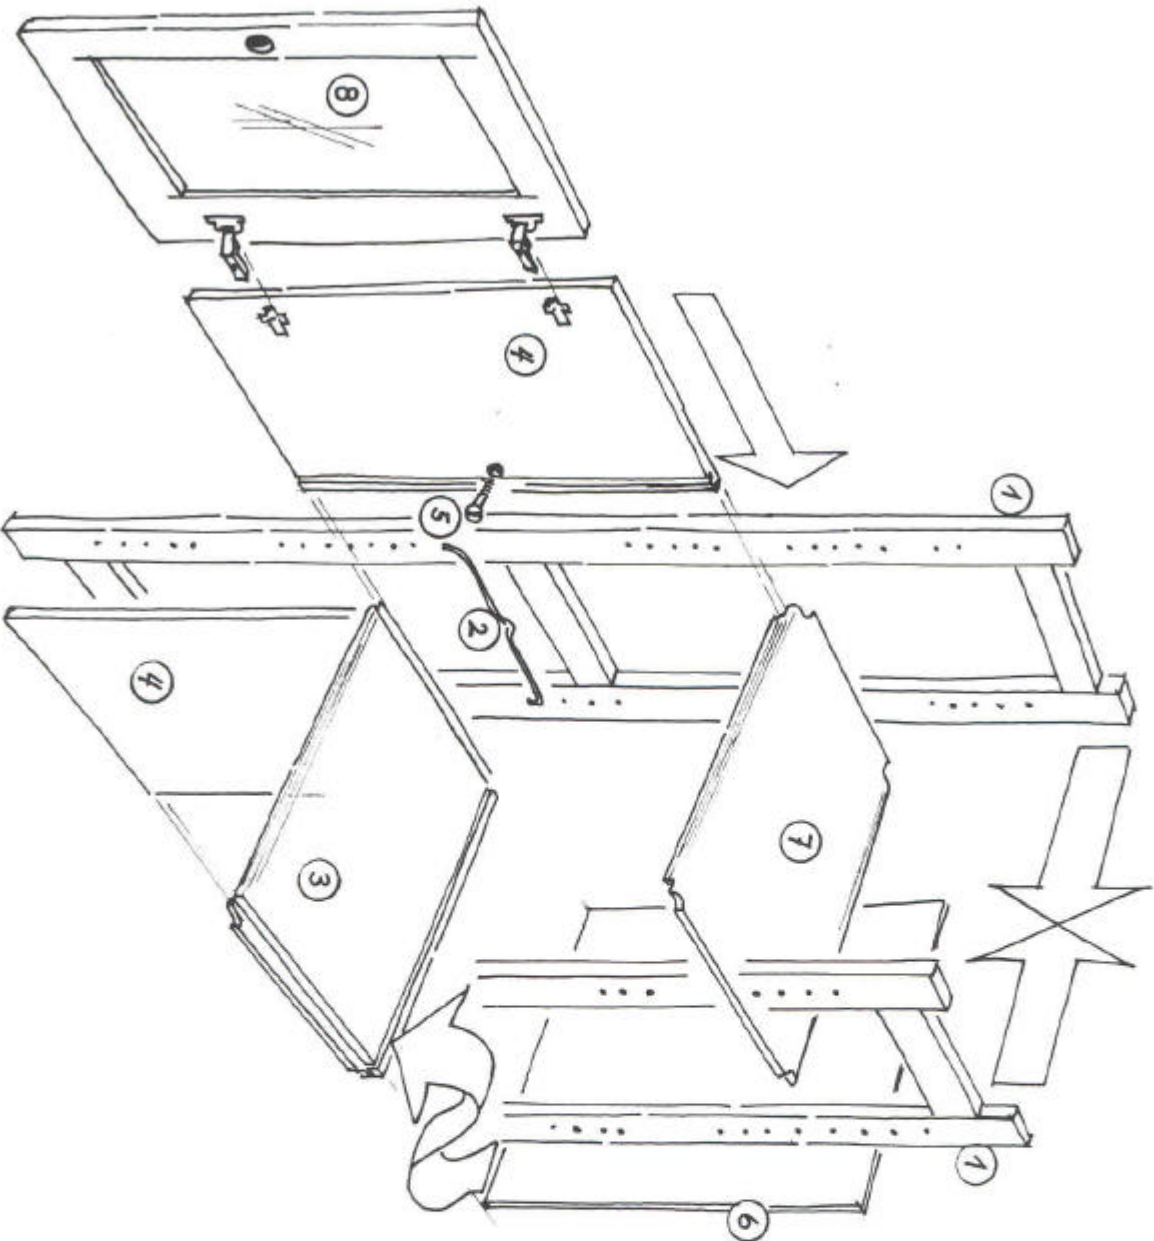

Vitrine 1-türig
Art. Nr. 4006.315

Vitrine à 1 porte

Vitrina a 1 anta

Montageanleitung
Instructions pour le montage
Istruzioni per il montaggio