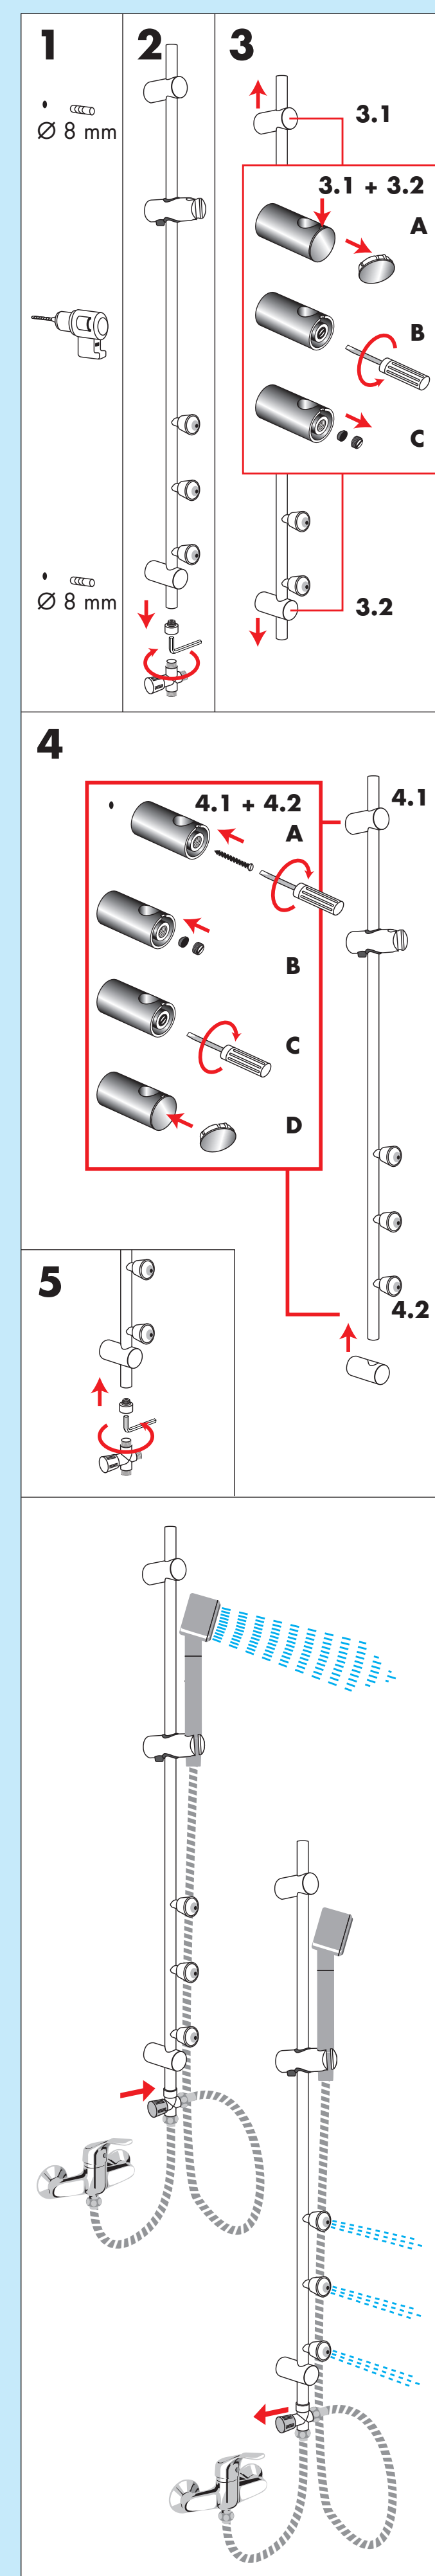

Duschsystem
verchromt

Set de douche
chromé

Set doccia
cromato

Triple Fun Kuba

107 cm

Einfache Montage

Montage facile

Montaggio facile