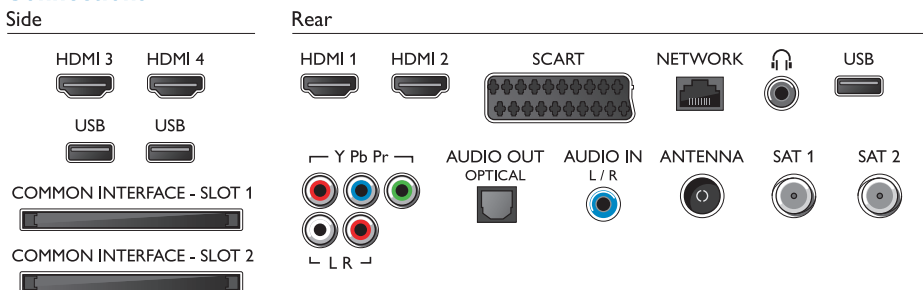

- Computereingänge auf allen HDMI: bis zu 4K Ultra HD 3840 x 2160, bei 60 Hz
- Videoeingänge auf allen HDMI: bis zu 4k Ultra HD 3840 x 2160p, bei 24, 25, 30, 50, 60 Hz

Tuner/Empfang/Übertragung

- Twin-Tuner
- Twin-CAM (CI+)
- Digitales Fernsehen: 2 x DVB-T/T2/C/S/S2

55PUS8809/12

- MPEG-Unterstützung: MPEG2, MPEG4
- Videowiedergabe: NTSC, PAL, Secam
- TV-Programmführer*: 8-Tage-EPG
- Signalstärkeanzeige
- Videotext: 1200 Seiten Hypertext

Leistung

- Netzstrom: AC: 220 bis 240 V, 50/60 Hz
- Umgebungstemperatur: 5 °C bis 35 °C
- Stromversorgung mit EU-Energie-Label: 135 W
- Jährlicher Energieverbrauch: 187 kWh
- Energieeffizienzklasse: B
- Standby-Stromverbrauch: < 0,3 W
- Stromverbrauch (ausgeschaltet): < 0,3 W
- Energiesparfunktionen: Ausschalt-Timer, Lichtsensor, Bildabschaltung (bei Radiobetrieb)

Abmessungen

- Abmessungen Box (B x H x T): 1338 x 934 x 198 mm
- Abmessungen Gerät (B x H x T): 1240 x 713 x 38 mm
- Abmessungen Gerät inkl. Fuß (B x H x T): 1280 x 768 x 230 mm
- VESA-kompatible Wandhalterung: 400 x 400 mm
- Produktgewicht: 24,8 kg
- Produktgewicht (+ Ständer): 25,4 kg
- Gewicht (inkl. Verpackung): 31,7 kg

Zubehör

- Mitgeliefertes Zubehör: 2 x Active3D-Brille, Fernbedienung, 2 AA-Akkus, Standfuß für Kanten, Netzkabel, Kurzanleitung, Broschüre zu rechtlichen und Sicherheitsinformationen
- Optionales Zubehör: Aktive Brille PTA509, Aktive Brille PTA519

Connections

Ausstellungsdatum
2014-08-25

Version: 4.2.1

12 NC: 8670 001 13905
EAN: 87 12581 71859 6

© 2014 Koninklijke Philips N.V.
Alle Rechte vorbehalten.

Technische Daten können ohne vorherige Ankündigung geändert werden. Die Marken sind Eigentum von Koninklijke Philips N.V. oder der jeweiligen Firmen.

www.philips.com

* Die Philips TV Remote App und ihre Funktionen können je nach Fernsehermodell und Land sowie je nach mobilem Gerät und Betriebssystem abweichen. Weitere Informationen finden Sie unter www.philips.com/TV.

* Besuchen Sie für Informationen zur Verfügbarkeit der Smart TV-App in Ihrem Land oder zum Beziehen der App www.philips.com/TV.

* Cloud TV-Angebot hängt von der Verfügbarkeit im Land und Regelungen ab.

* Die Kompatibilität ist nur bei Android 4.2 mit Wi-Fi Miracast-Unterstützung gegeben. Weitere Informationen finden Sie in der Dokumentation des entsprechenden Geräts.

* USB-Aufnahme nur für digitale Sender. Aufnahmen können durch Kopierschutz (CI+) eingeschränkt sein. Es können länderspezifische Einschränkungen gelten.

* Eltern sollten während der 3D-Wiedergabe ihre Kinder überwachen und sicherstellen, dass sie sich nicht unwohl fühlen (wie oben beschrieben). Die Wiedergabe von 3D wird nicht für Kinder unter sechs Jahren empfohlen, da ihr visuelles System noch nicht vollständig ausgebildet ist.

* Der Fernseher unterstützt DVB-T-Empfang für Free-to-Air-Übertragungen. Bestimmte DVB-T-Betreiber werden möglicherweise nicht unterstützt. Eine aktuelle Liste dieser Betreiber finden Sie in den FAQs auf der Philips Support-Website. Bei einigen Betreibern sind Conditional Access und ein Abonnement erforderlich. Weitere Informationen erhalten Sie von Ihrem Betreiber.

* Energieverbrauch in kWh pro Jahr, beruhend auf dem Stromverbrauch des Fernsehers, wenn dieser 4 Stunden pro Tag an 365 Tagen in Betrieb ist. Der tatsächliche Energieverbrauch hängt davon ab, wie der Fernseher verwendet wird.

* EPG und der darin angezeigte Sendezeitraum (bis zu 8 Tage) ist vom Land und Anbieter abhängig.

* (Philips) nur mit spezifischem Philips Player kompatibel.