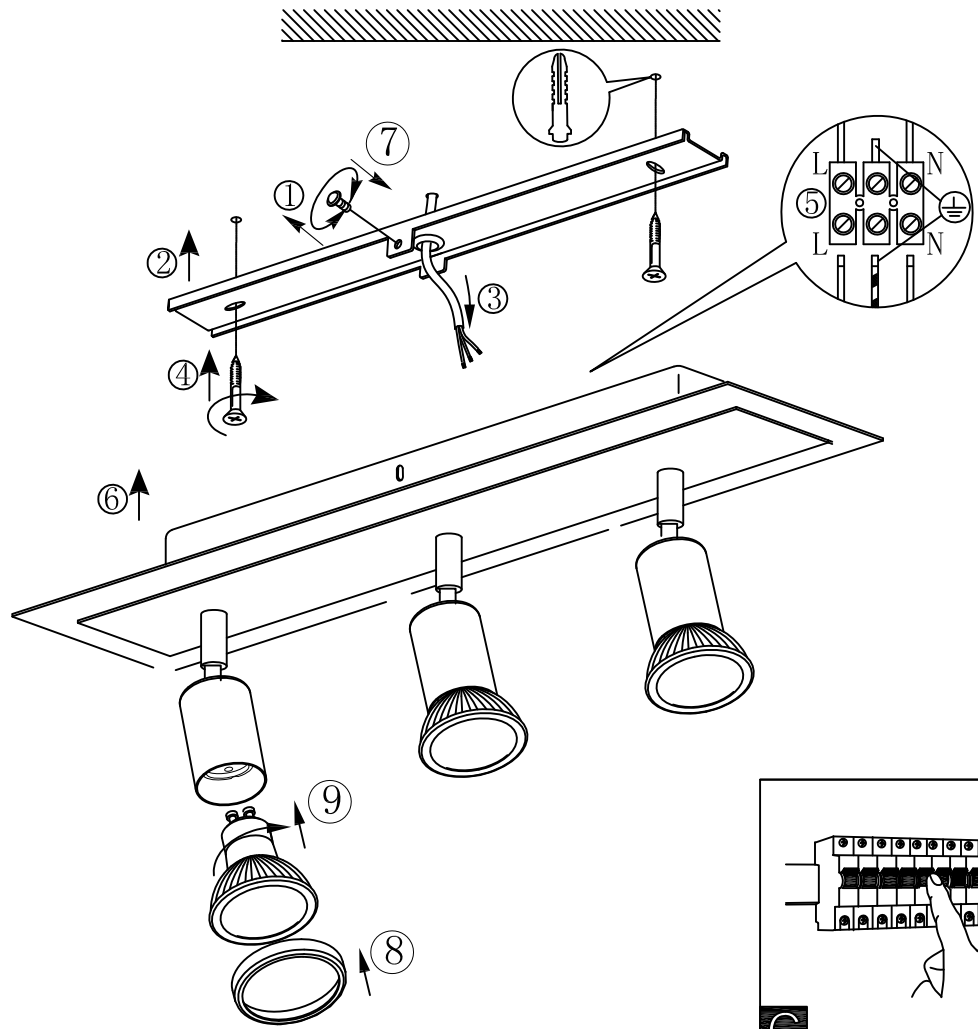

A

B

C

BLA94961-1  
www.eglo.com

A5印制

		<b>东莞东进照明有限公司</b>		名称	2016-030三头壁灯
绘图	李国利			货号	94961
校对				通用货号	94965/202373
检查		版次	V: 1.1		
审核		日期	20150702		
approved by EGLO					