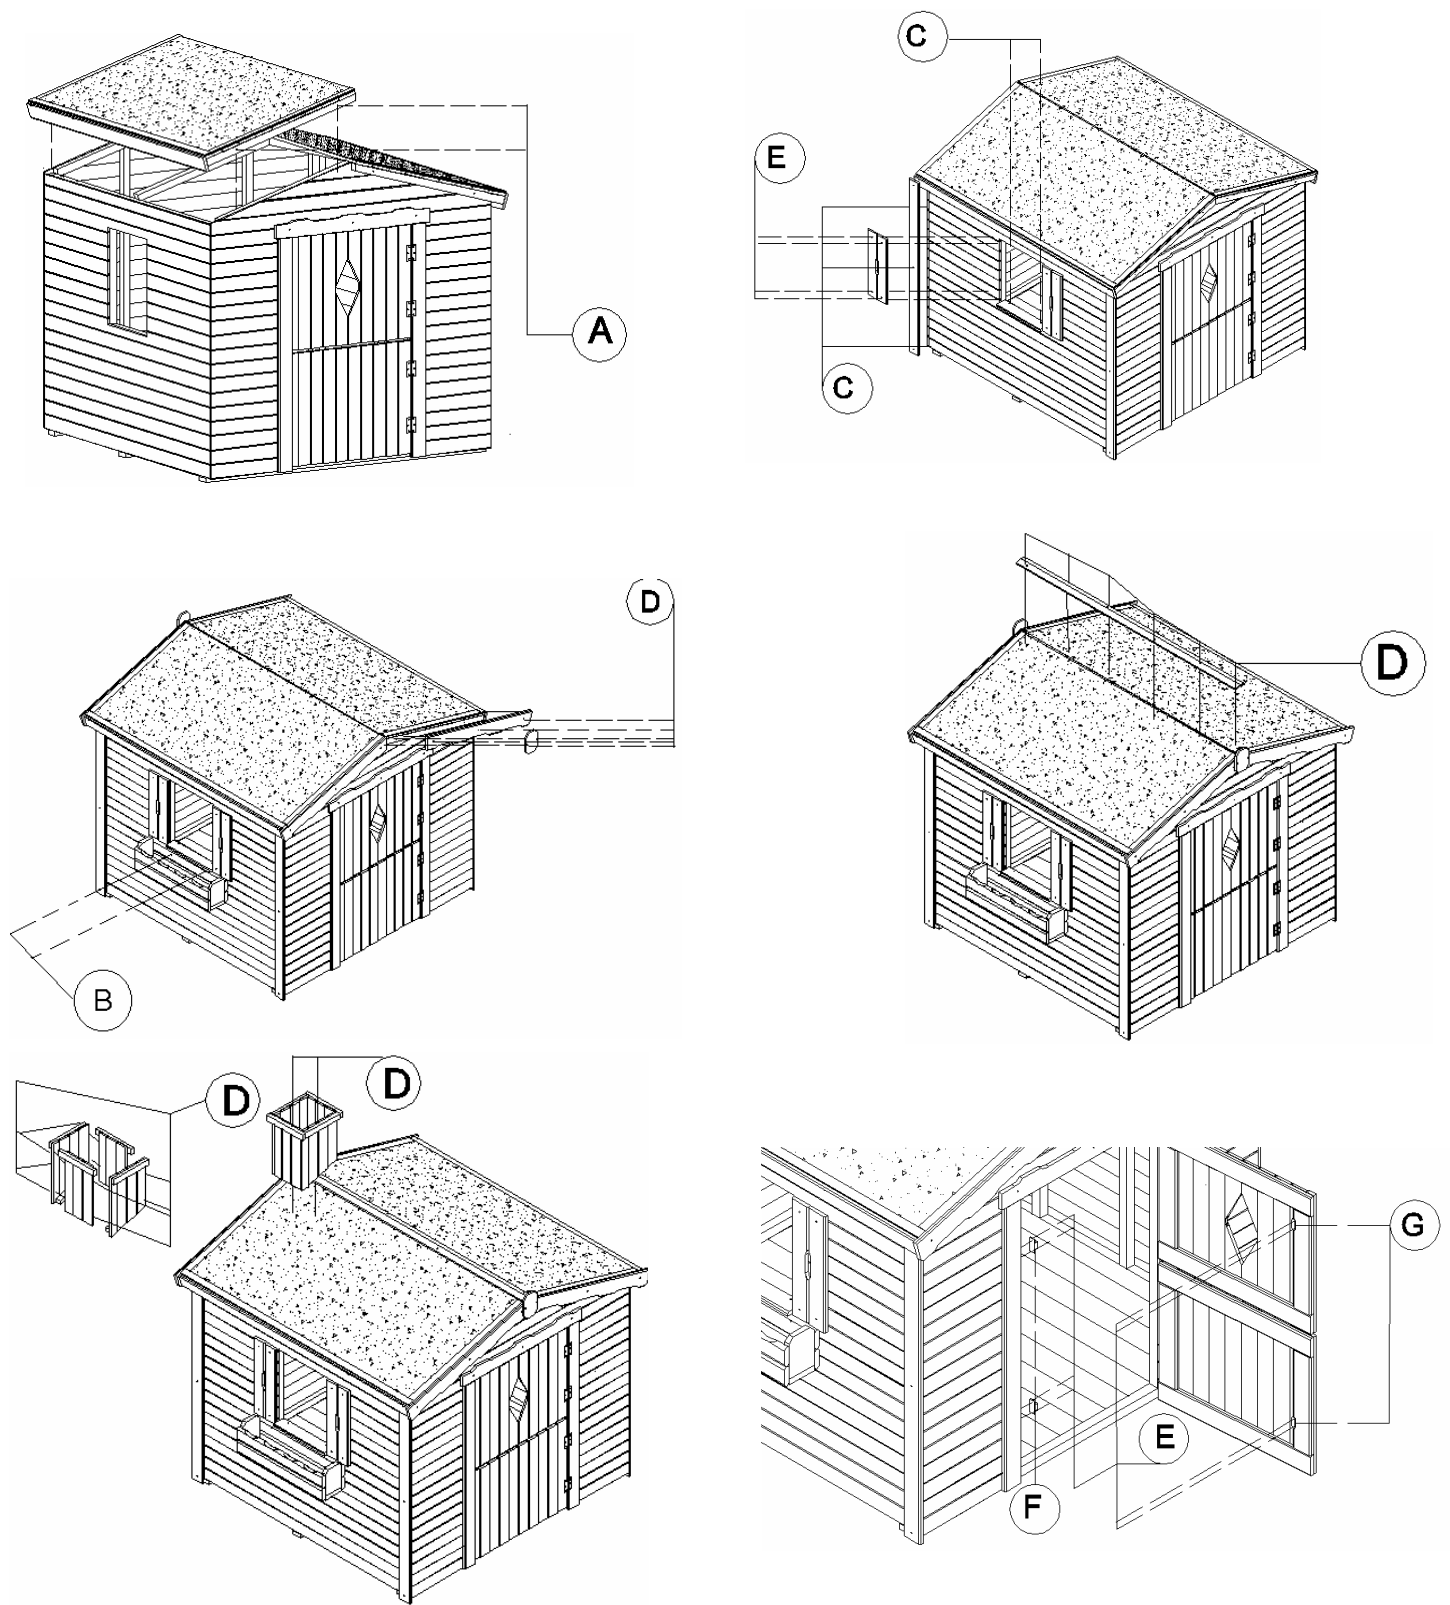

**Montageanleitung / Assembly Instruction**  
**Instructions de montage / Istruzioni di montaggio**

Spielhaus „Villa Spatzennest“  
 playhouse "Villa Spatzennest"  
 Art.-Nr. / Item no. 357/1

A x 22st   $\varnothing 4 \times 50$

B x 4 st   $\varnothing 3.5 \times 35$

C x 16 st   $\varnothing 3.5 \times 30$

D x 32 st   $\varnothing 3.5 \times 25$

E x 24 st   $\varnothing 3 \times 20$