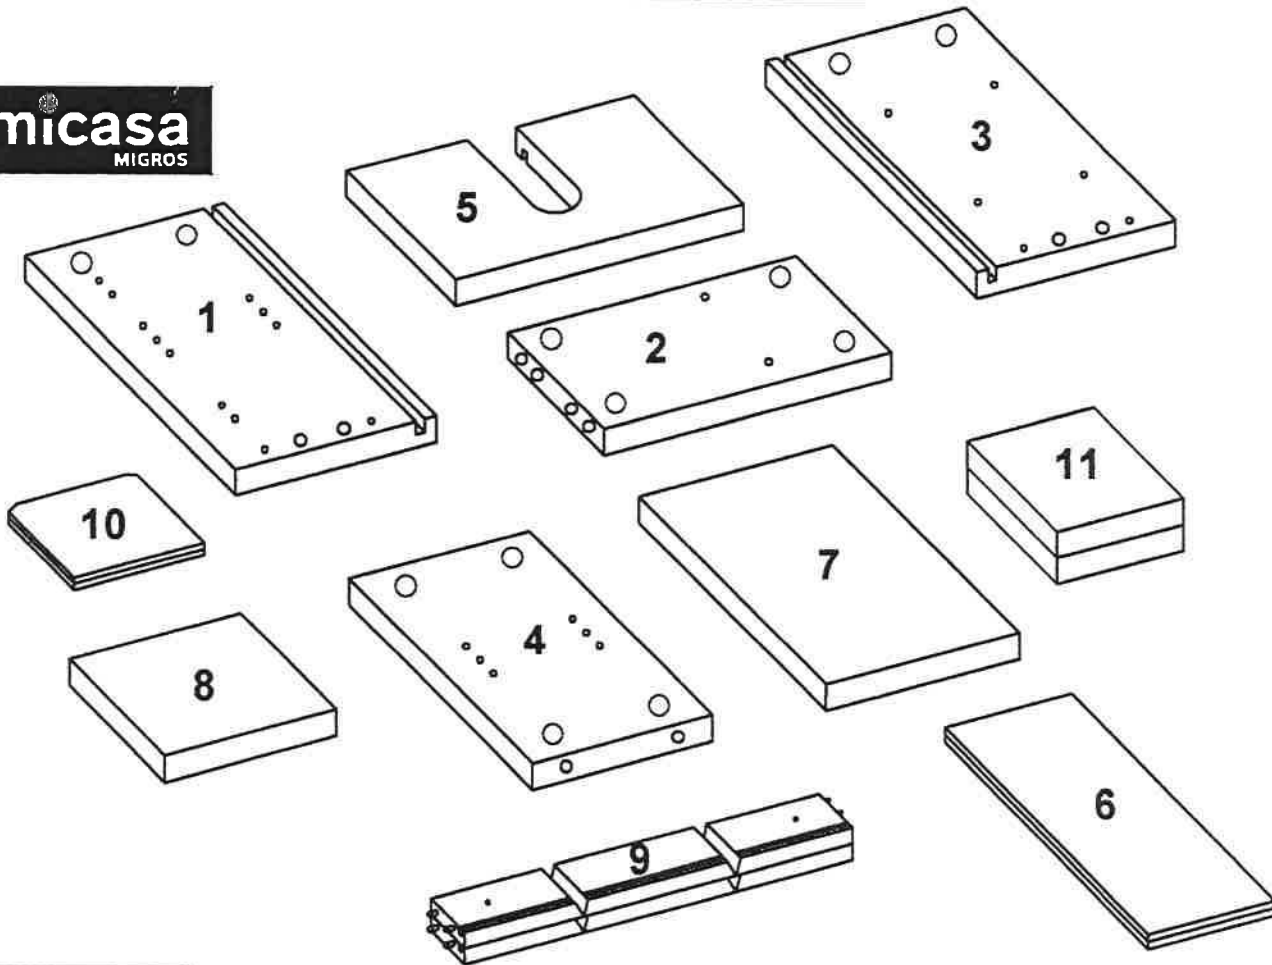

ALONSO 836x

Lavaboy

1Türen + 2 Schubladen

Montageanleitung  
Instructions de montage  
Istruzioni per il montaggio

" WICHTIG - FÜR SPÄTERE VERWENDUNG AUFBEWAHREN - SORGFÄLTIG LESEN "  
" IMPORTANTE - CONSERVARE PER 1' USO ULTERIORE - LEGGERE ACCURATAMENTE "  
" IMPORTANT - CONSERVER POUR 1' UTILISATION ULTÉRIEURE - LIRE SOIGNEUSEMENT "

 2 x	 16 er 12 x
 2 x	 12 x
 27 x 3.5 x 15 mm	 8 x 6 x 30 mm
 6 x	 4 x
 LEIM 1 x	
 4 x	 1 x
 4 x M 4 x 10 mm	 3 x
 8 x 6.3 x 10.5 mm	 254 er 4 x