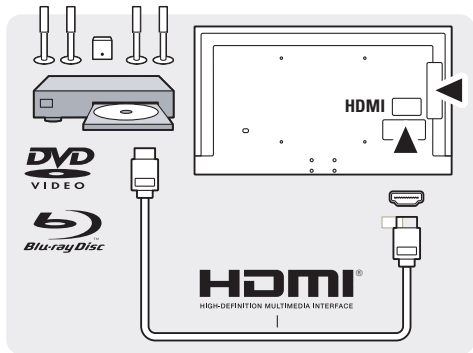

Türkçe Güvenlik talimatlarını okuyun.
Українська Читайте інструкції з техніки безпеки.

العربية قراءة تعليمات السلامة.
עברית קראו את הוראות הבטיחות

B

p.6

VESA (x, y)
55" 400x400 M6
48" 300x300 M6
40" 200x200 M6