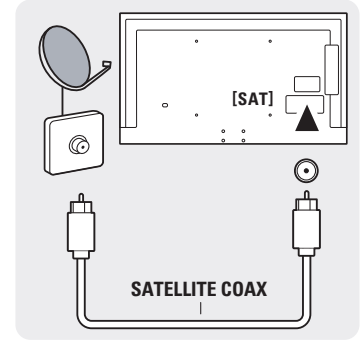

Türkçe Güvenlik talimatlarını okuyun.
Українська Читайте інструкції з техніки безпеки.

العربية قراءة تعليمات السلامة.
עברית קראו את הוראות הבטיחות

B

p.6

VESA (x, y)
55" 400x400 M6
48" 300x300 M6
40" 200x200 M6