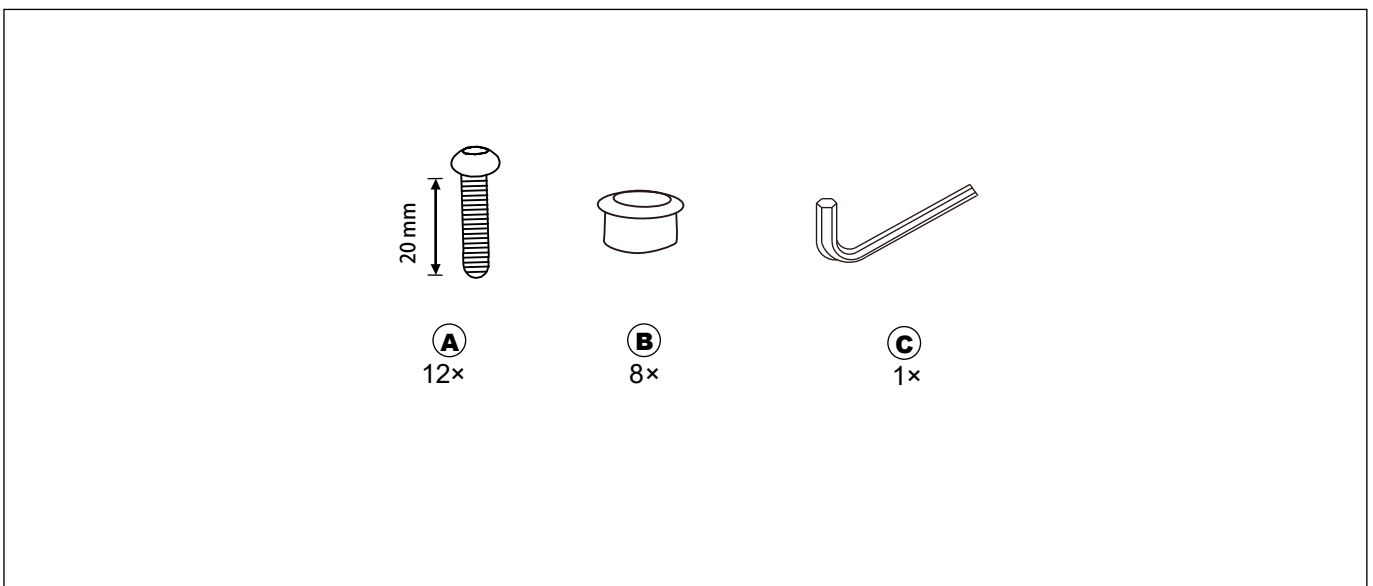

REES

Bürostuhl
Chaise de bureau
Sedia da ufficio

Art. 4015.065.000.00

Für den Zusammenbau ist 1 Person erforderlich.
Une personne suffit pour monter ce meuble.
Questo mobile può essere montato da una sola persona.

Montage-Richtzeit 0.5 Stunden.
Durée de montage approximative 0.5 heures.
Tempo approssimativo di montaggio 0.5 ore.