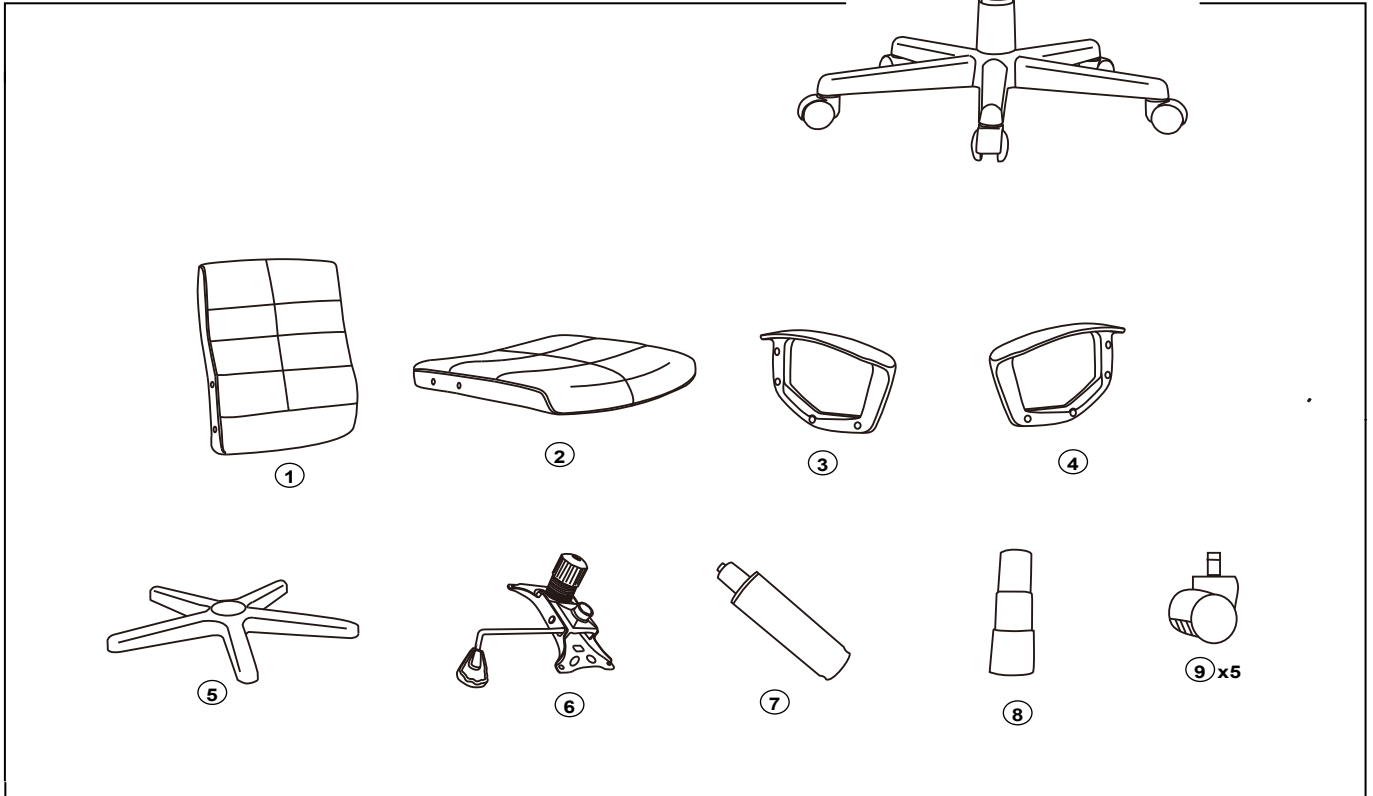

# REES

Bürostuhl  
Chaise de bureau  
Sedia da ufficio

Art. 4015.065.000.00

Für den Zusammenbau ist 1 Person erforderlich.  
Une personne suffit pour monter ce meuble.  
Questo mobile può essere montato da una sola persona.