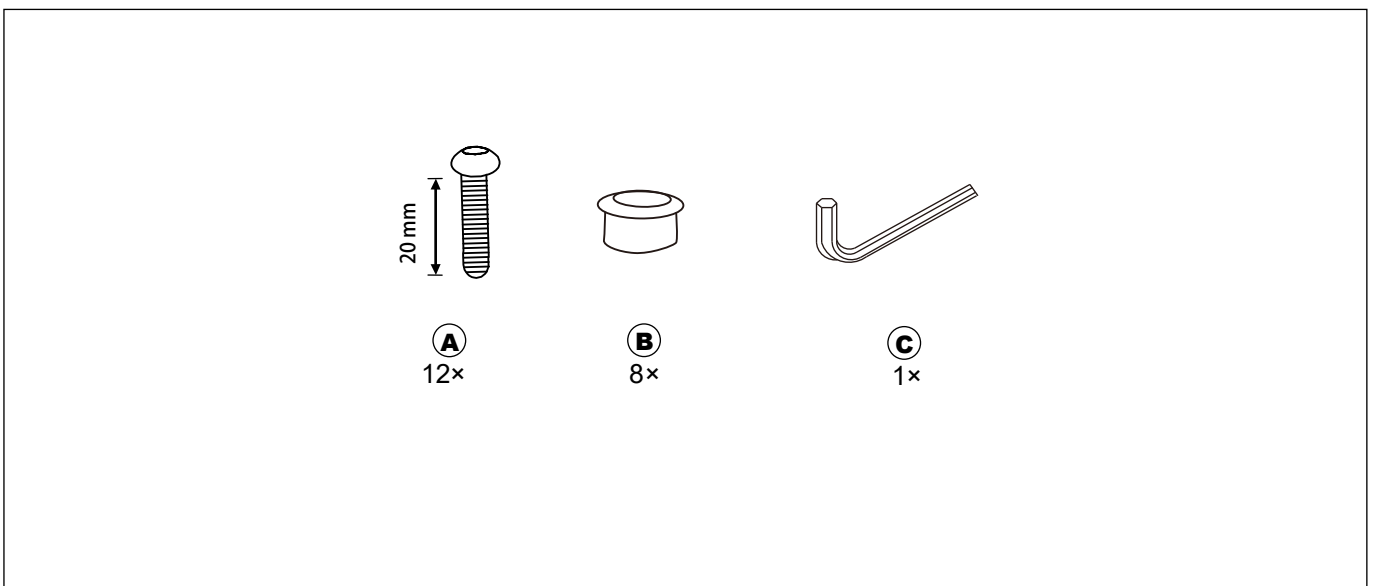

# REES

Bürostuhl  
Chaise de bureau  
Sedia da ufficio

Art. 4015.065.000.00

Für den Zusammenbau ist 1 Person erforderlich.  
Une personne suffit pour monter ce meuble.  
Questo mobile può essere montato da una sola persona.

Montage-Richtzeit 0.5 Stunden.  
Durée de montage approximative 0.5 heures.  
Tempo approssimativo di montaggio 0.5 ore.