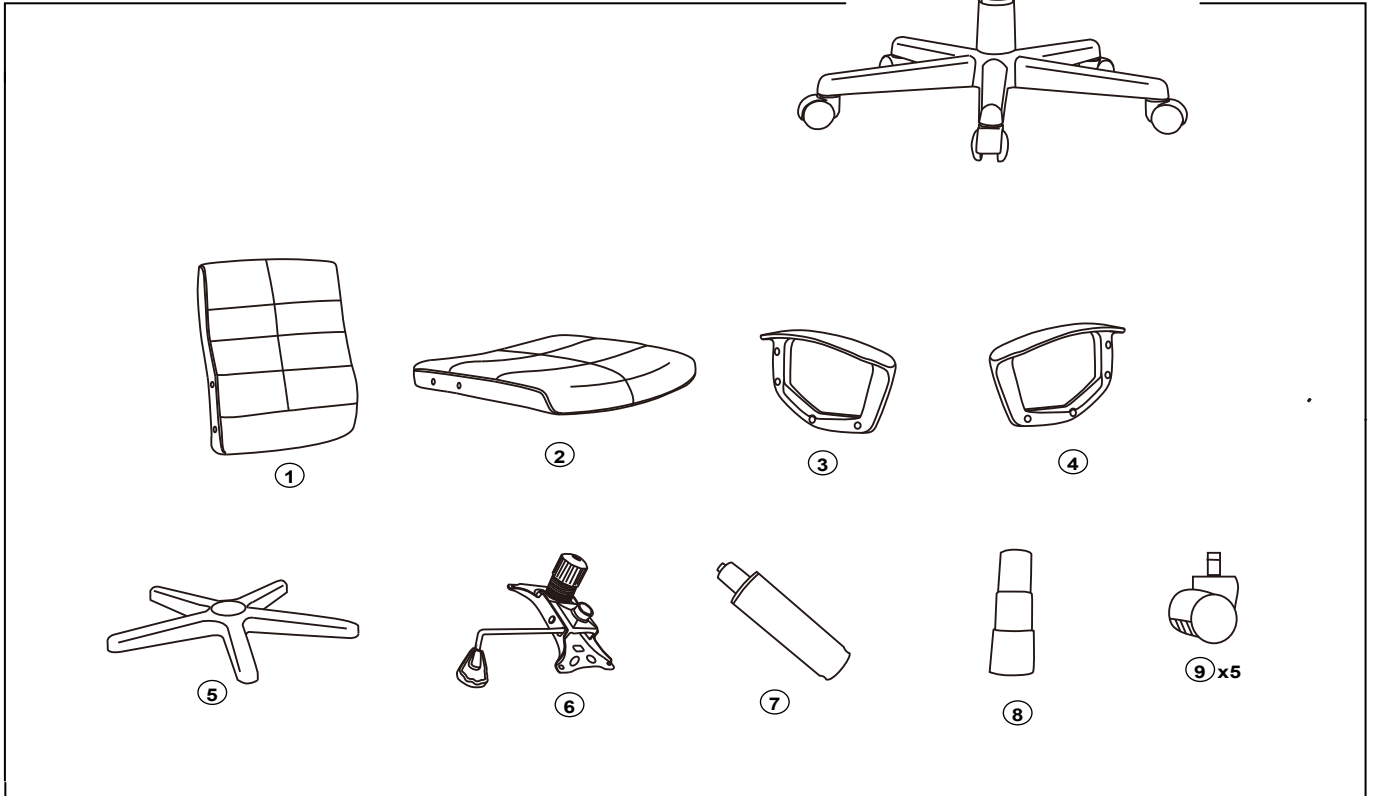

REES

Bürostuhl
Chaise de bureau
Sedia da ufficio

Art. 4015.065.000.00

Für den Zusammenbau ist 1 Person erforderlich.
Une personne suffit pour monter ce meuble.
Questo mobile può essere montato da una sola persona.