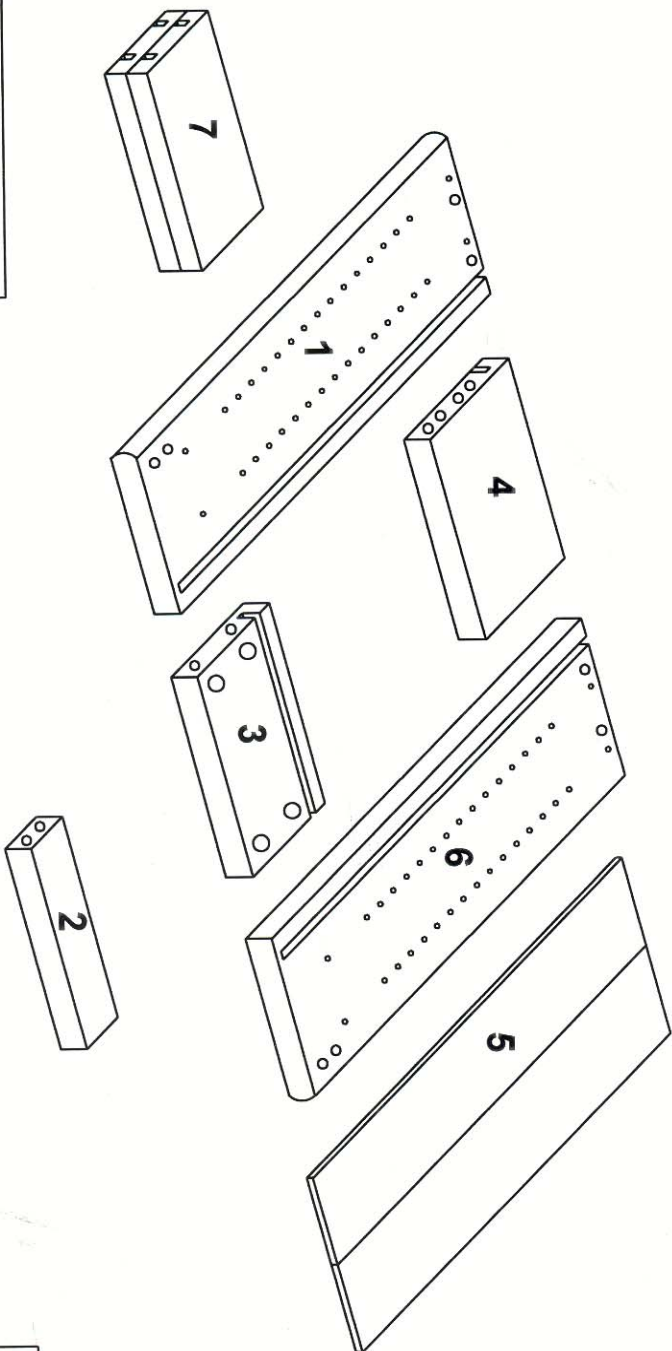

BOARD II

Regal nieder breit 2 Tablare

Art. Nr. 4006.037 weiss
Art. Nr. 4006.038 ahorn
Art. Nr. 4006.039 kirsche

Montageanleitung
Instructions de montage
Istruzioni per il montaggio

	8 X
	8 X
	8 X
	8 X
	8 X
	8 X
	8 X