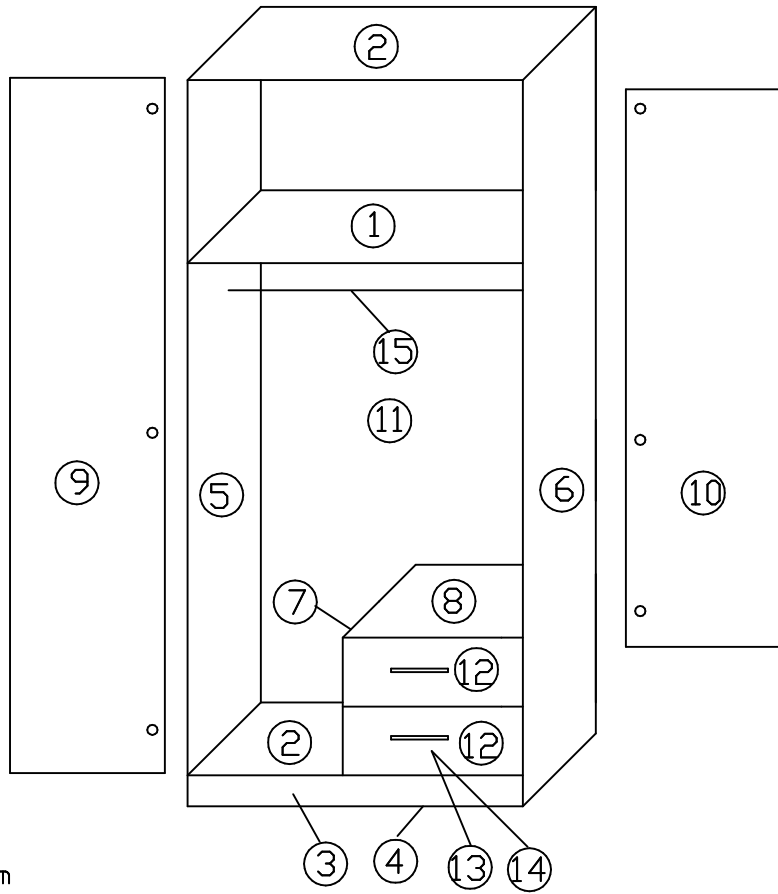

**MONTAGEANLEITUNG**  
**INSTRUCTIONS DE MONTAGE**  
**ASSEMBLY INSTRUCTIONS**  
**MONTAGEAANWIJZING**

micasa

980733

4027.167-168 M-Budget KOMBI  
 Schrank 2 Türen Buche

02.06 1/5

101  18x 8x30	102  12x 6,3x50	103  36x 3,5x15	104  6x	105  6x
108  2x 6,3x11	116  2x	111  4x	117  4x	107  2x
109  2x	110  2x	112  8x 4x25	113  11x 8x13	114  10x 3x15
115  1x				

1.

- 115 
- 1x
- 103 
- 3,5x15
- 111 

2.

- 101 
- 8x30

3.

- 105 
- 107 
- 103 
- 3,5x15
- 101 
- 8x30

4.

5.