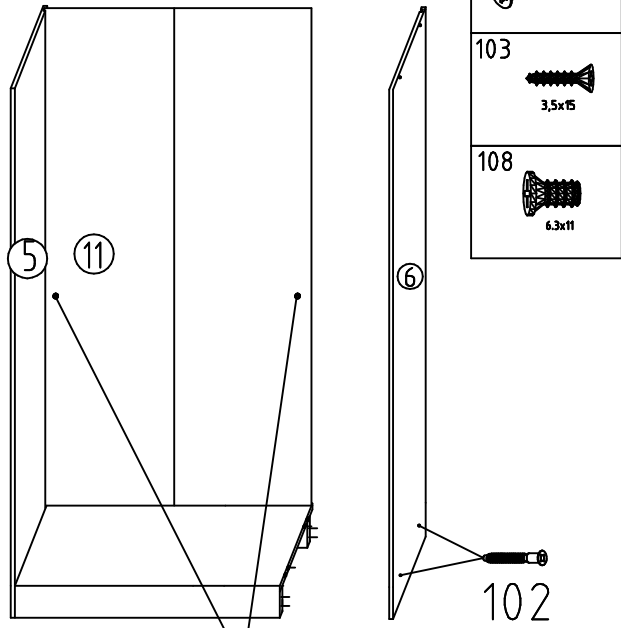

**MONTAGEANLEITUNG**  
**INSTRUCTIONS DE MONTAGE**  
**ASSEMBLY INSTRUCTIONS**  
**MONTAGEAANWIJZING**

micasa

980733

4027.167-168 M-Budget KOMBI  
 Schrank 2 Türen Buche

02.06 1/5

101  18x 8x30	102  12x 6,3x50	103  36x 3,5x15	104  6x	105  6x
108  2x 6,3x11	116  2x	111  4x	117  4x	107  2x
109  2x	110  2x	112  8x 4x25	113  11x 8x13	114  10x 3x15
115  1x				

1.

- 115 
- 1x
- 103 
- 3,5x15
- 111 

2.

- 101 
- 8x30

3.

- 105 
- 107 
- 103 
- 3,5x15
- 101 
- 8x30

4.

5.