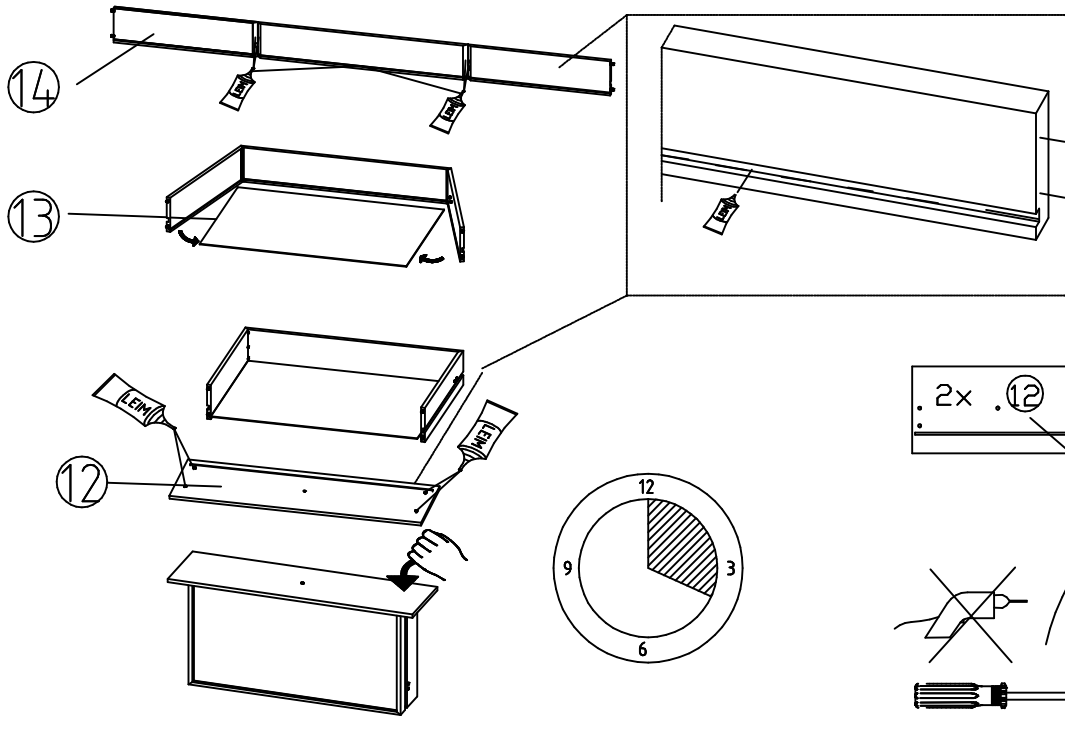

**MONTAGEANLEITUNG**  
**INSTRUCTIONS DE MONTAGE**  
**ASSEMBLY INSTRUCTIONS**  
**MONTAGEAANWIJZING**

micasa

980733

4027.167-168 M-Budget KOMBI  
 Schrank 2 Türen Buche

02.06 1/5

101  18x 8x30	102  12x 6,3x50	103  36x 3,5x15	104  6x	105  6x
108  2x 6,3x11	116  2x	111  4x	117  4x	107  2x
109  2x	110  2x	112  8x 4x25	113  11x 8x13	114  10x 3x15
115  1x				

1.

- 115 
- 1x
- 103 
- 3,5x15
- 111 

2.

- 101 
- 8x30

3.

- 105 
- 107 
- 103 
- 3,5x15
- 101 
- 8x30

4.

5.