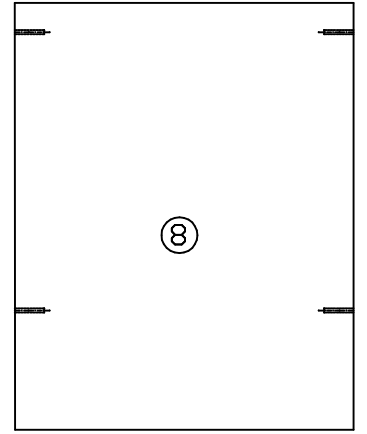

**MONTAGEANLEITUNG**  
**INSTRUCTIONS DE MONTAGE**  
**ASSEMBLY INSTRUCTIONS**  
**MONTAGEAANWIJZING**

micasa

980733

4027.167-168 M-Budget KOMBI  
 Schrank 2 Türen Buche

02.06 1/5

101  18x 8x30	102  12x 6,3x50	103  36x 3,5x15	104  6x	105  6x
108  2x 6,3x11	116  2x	111  4x	117  4x	107  2x
109  2x	110  2x	112  8x 4x25	113  11x 8x13	114  10x 3x15
115  1x				

1.

- 115 
- 1x
- 103 
- 3,5x15
- 111 

2.

- 101 
- 8x30

3.

- 105 
- 107 
- 103 
- 3,5x15
- 101 
- 8x30

4.

5.