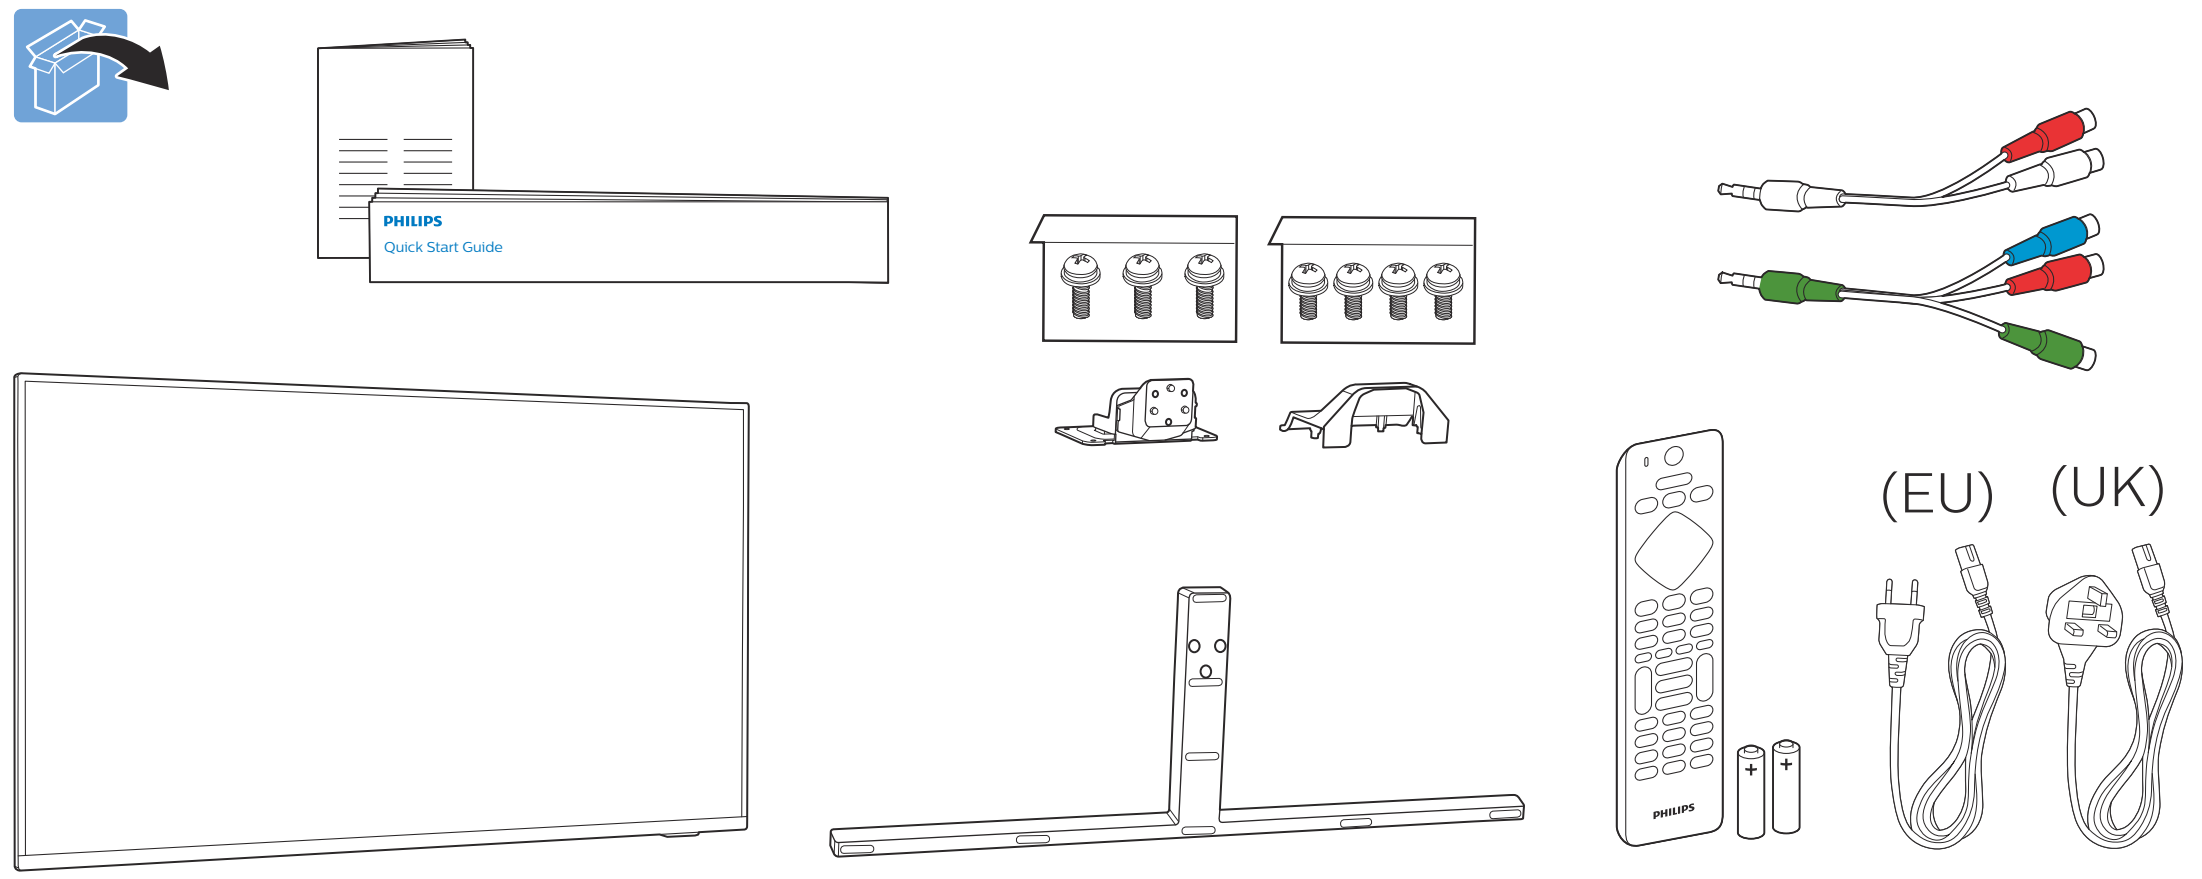

Quick Start Guide