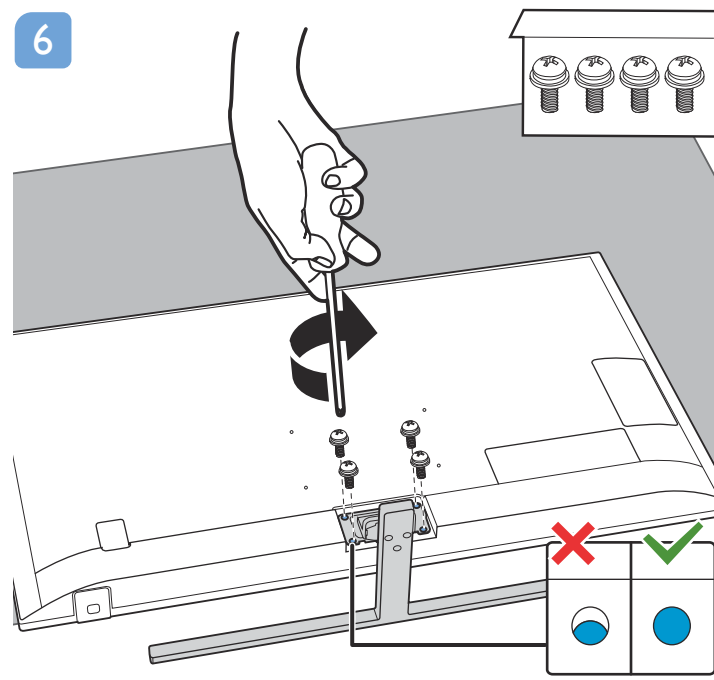

Português Leia as instruções de segurança.
Română Citiți instrucțiunile de siguranță.
Русский Читайте инструкции по технике безопасности.
Srpski Pročitajte bezbednosna uputstva.
Slovenščina Preberite varnostna navodila.
Slovensky Prečítajte si bezpečnostné pokyny.
Suomi Lue turvaohjeet.
Svenska Läs säkerhetsinstruktionerna.
தமிழ் பிழைச்சான்றுகளைப் படிக்கவும்.

Türkçe Güvenlik talimatlarını okuyun.
Українська Читайте інструкції з техніки безпеки.
العربية قراءة تعليمات السلامة.
עברית קראו את הוראות הבטיחות.

www.philips.com/TVsupport