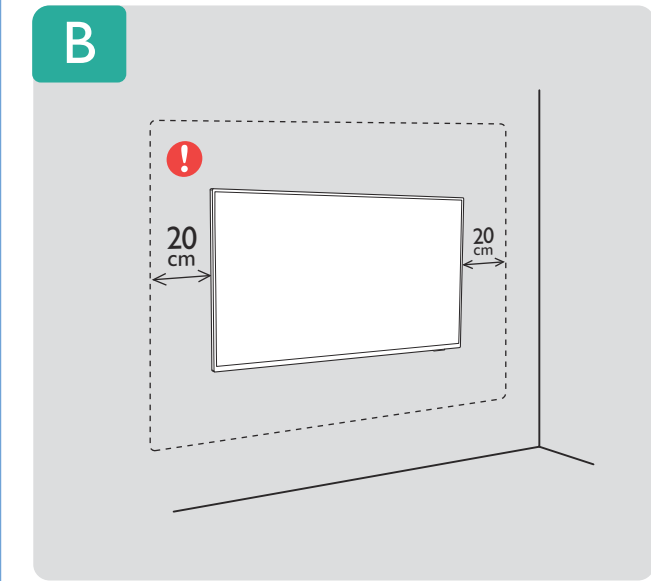

VESA (x, y)

43" 200x200mm M6 (L: 10mm~16mm) 108 cm
50" 300x200mm M6 (L: 10mm~16mm) 126 cm
55" 300x200mm M6 (L: 10mm~16mm) 139 cm