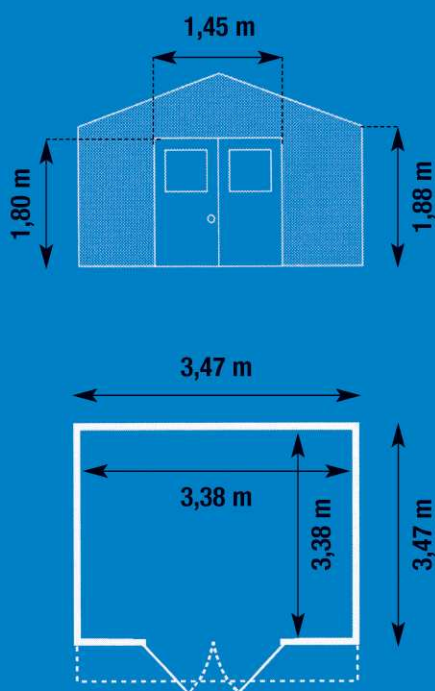

# Haus 12m<sup>2</sup>

### Beschreibung

Weiße Paneele mit grau-blauem Relief + grau-blauen Pfosten  
 Art.-Nr. : 22 312 1 39 EAN-Nummer : 3 100038 07252 3

Weiße Paneele mit grau-Grün Relief + grau-Grün Pfosten  
 Art.-Nr. : 22 312 1 40 EAN-Nummer : 3 100038 07253 0

Garantie

**10**  
Jahre

Pflegeleicht

Unverwüestlich

Grundfläche	3,47 x 3,47 m
Außenmaß	12 m <sup>2</sup>
Nutzfläche	11,42 m <sup>2</sup>
Wandstärke	26 mm
Wandhöhe	1,88 m
Firsthöhe	2,56 m
Bedachung	Kunststoff-Paneele aus PVC
Dachschräge	20° - 36 %
Türen mit Glaseinsatz	2 0,72 x 1,80 m
Glaseinsatz	2 B 0,545 x H 0,600 m
Art des Schlosses	1 Türgriff mit Schloßgarnitur
Fenster	1 B 0,762x H 0,609 m
Gewicht	255 kg
Abmessung	4,00 x 4,00 m
Beton-Bodenplatte	
Material	Kunststoff-Paneele aus PVC + Metall
Zubehör	Seitenfenster Fachwerk