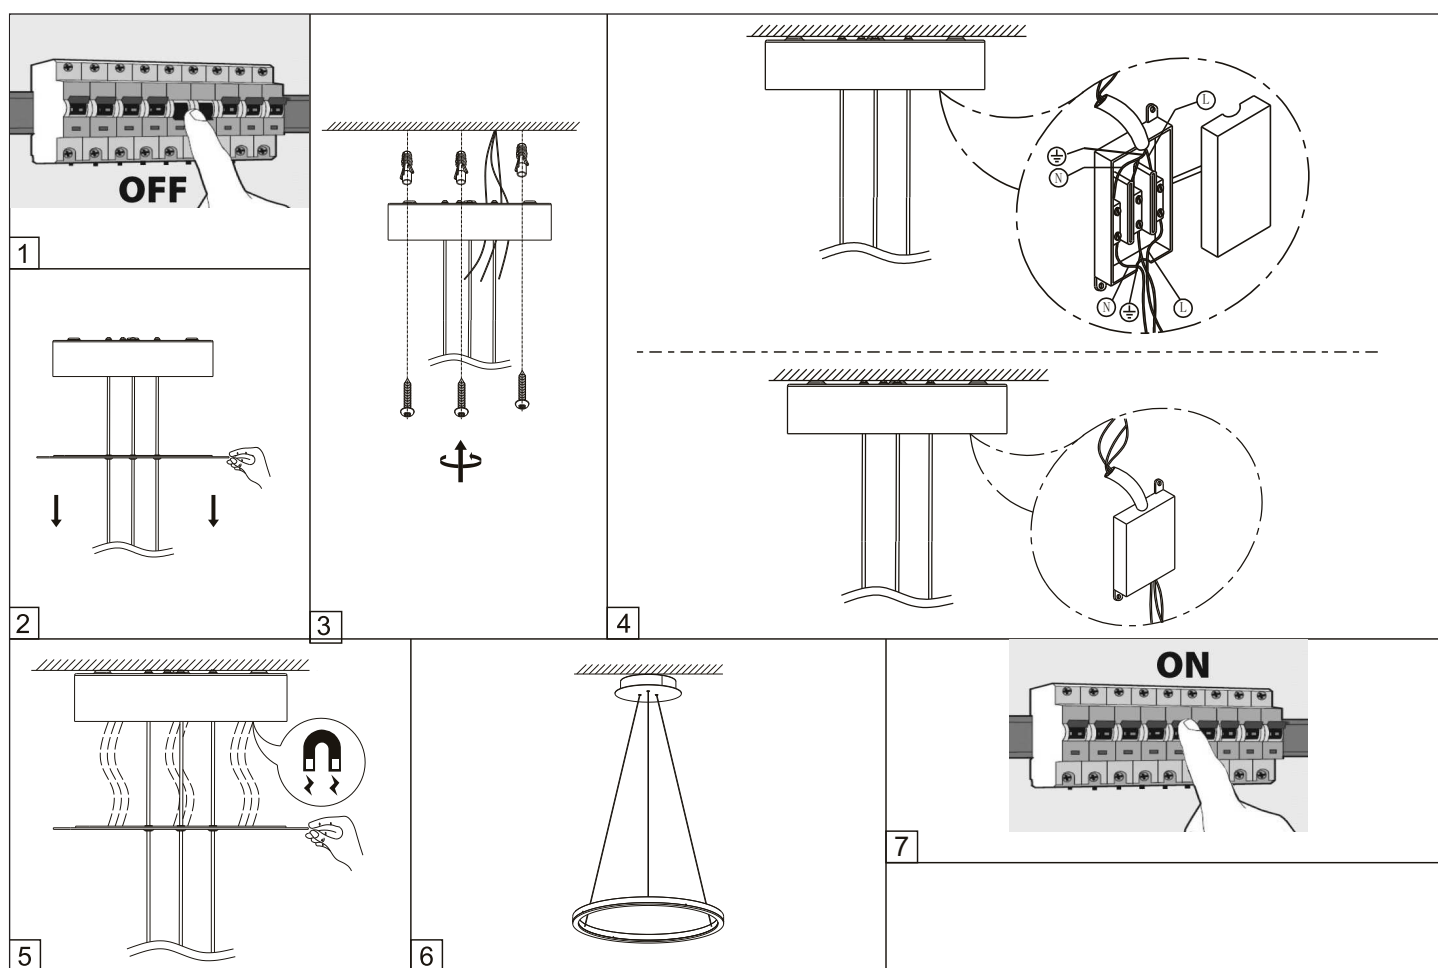

4208.112.000.00

ILLUSTRAZIONE N° 292

IT	F	UK	E	D	
potenza	puissance	power	potencia	Leistung	<b>38W</b>
luminosità	lumen	lumen	lumenes	Lumen	<b>1870LM</b>
dimensioni	dimensions	size	dimensiones	Groesse	<b>Ø600*H1500mm</b>
grado di protezione	protection IP	IP rating	protección IP	Schutzart IP	<b>IP20</b>
tensione	tensión de alimentación	voltage	voltaje	Spannung	<b>220-240V~</b>
colore	couleur	color	color	Farbe	<b>3000K</b>
fattore di potenza	facteur de puissance	power factor	factor de potencia	Der Leistungsfaktor	<b>&gt;0,9</b>
angolo	angle de diffusion	beam angle	ángulo de proyección	Ausstrahlwinkel	<b>120°</b>
durata-ore	durée-heures	lifetime-hours	duracion-horas	Die Laufzeit-Stunden	<b>50.000</b>
frequenza	frèquence de fonctionnement	operating frequency	frecuencia de funcionamiento	Die Betriebsfrequenz	<b>50/60Hz</b>
materiale alluminio+acrilico	matériaux aluminium+acrylique	material aluminium+acrylic	materiale aluminio+acrílico	Stoff Aluminium+Acrylstoff	