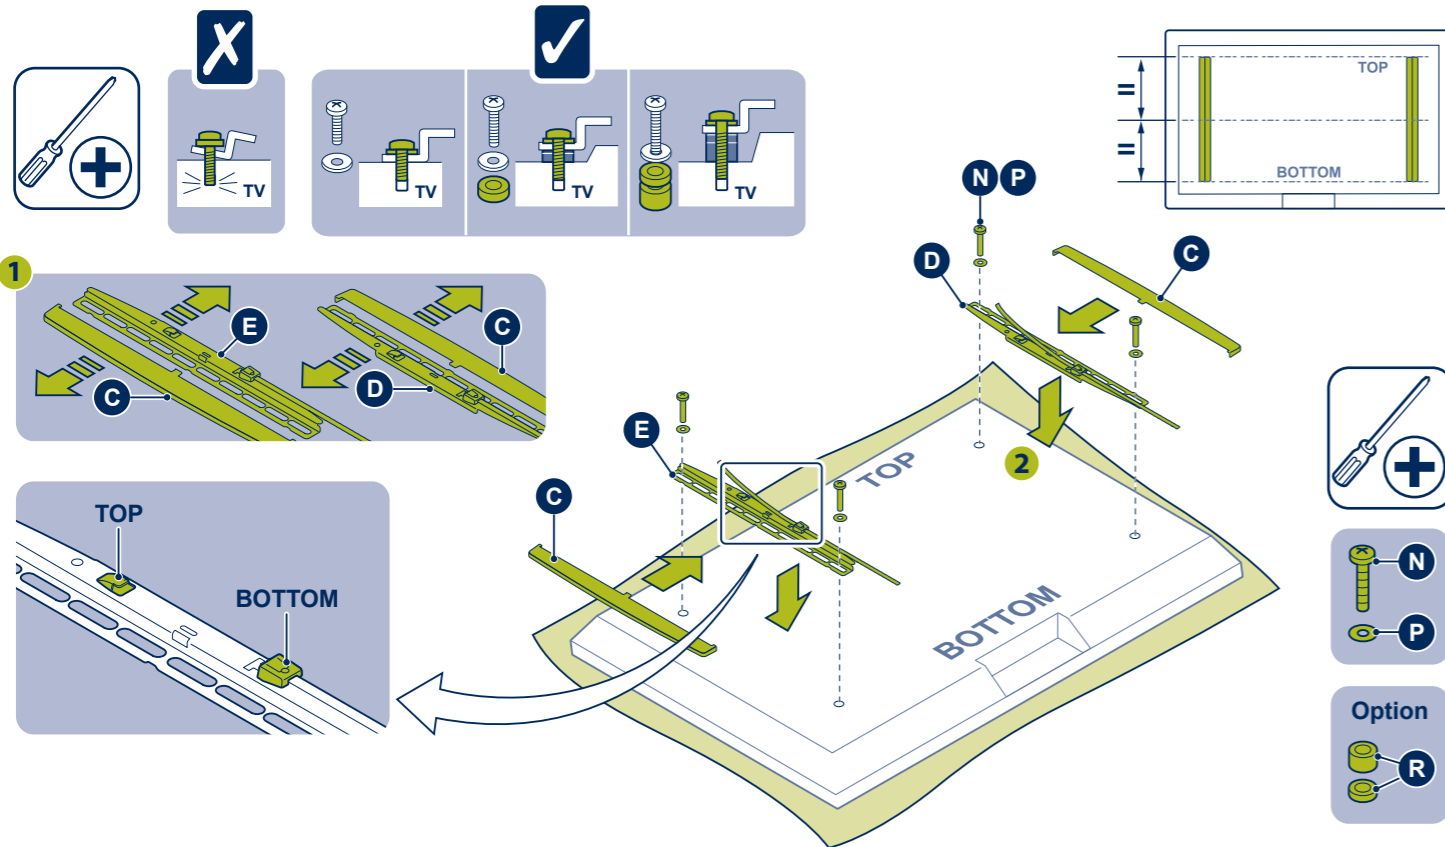

Návod na montáž
Szerelési előírás
Montaj kılavuzu
Instrucțiuni de montaj
Вказівки по монтажі
設置の説明書

1 2 3

MOUNTING INSTRUCTIONS

Visit www.vogels.com for more information

PARTS INCLUDED

EFW 8205

Important
Wichtig
Important
Belangrijk
Importante
Importante
Important
Viktigt
Ważne
Важно
Důležitě
Dôležitě
Fontos
Önemli
Important

Este nevoie de două persoane
Для монтажу необхідно 2 людини
Необходими са двама души
二人作業

DESIGNED & ENGINEERED IN THE NETHERLANDS
MADE IN THE P.R.C.
VOGEL'S PRODUCTS BV
NL 5628 DB EINDHOVEN
WWW.VOGELS.COM

TOOLS REQUIRED NOT INCLUDED

1 1.1

1.3

2

1.2