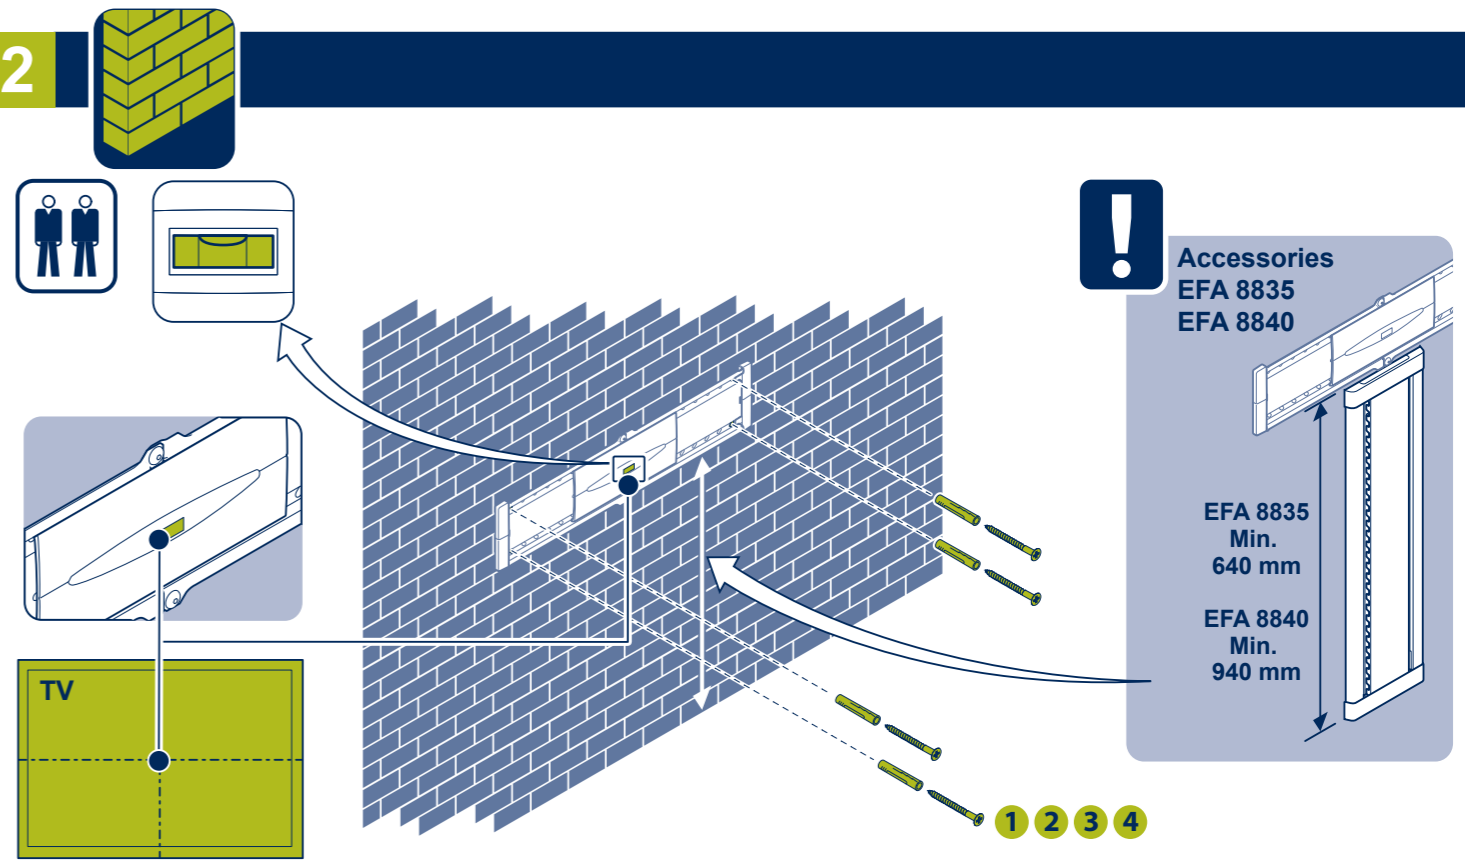

Este nevoie de două persoane
Для монтажу необхідно 2 людини
Необходими са двама души
二人作業

DESIGNED & ENGINEERED IN THE NETHERLANDS
MADE IN THE P.R.C.
VOGEL'S PRODUCTS BV
NL 5628 DB EINDHOVEN
WWW.VOGELS.COM

TOOLS REQUIRED NOT INCLUDED

1 1.1

1.3

2

1.2