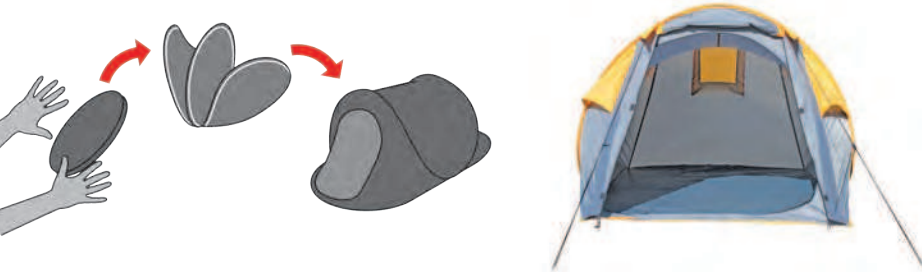

Pop up Swift

4905.251

1500 mm

ca. 1,2 kg

Pop up Zelt für 2 Personen

Großzügiger Eingang mit Mosquitonetz
Einfacher Aufbau in Sekundenschnelle
Fest eingenähter Boden
Ideal für Open Airs

Tente pop up pour 2 personnes

Grande avancée avec moustiquaire
Montage facile en quelques secondes
Sol solidement cousu
Idéal pour les Open Air

Tenda pop up per 2 persone

Ampio ingresso con zanzariera
Montaggio facile in pochissimi secondi
Pavimento fisso con cuciture
Ideale per Open Air