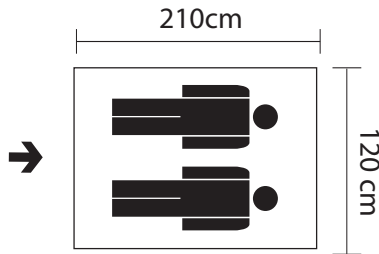

Pop up Swift

4905.251

1500 mm

ca. 1,2 kg

Pop up Zelt für 2 Personen

Großzügiger Eingang mit Mosquitonetz
Einfacher Aufbau in Sekundenschnelle
Fest eingenähter Boden
Ideal für Open Airs

Tente pop up pour 2 personnes