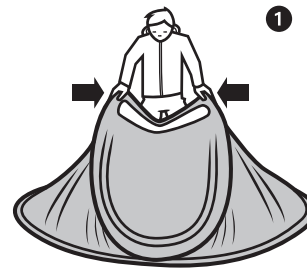

Stückliste
Liste des pièces
Elementi in dotazione

1x

Zeltsack
Sac de tente
Sacca per tenda

1x

Aussenzelt (Polyester)
Double-toit (polyester)
Tenda esterna (poliestere)

9x

Heringe
Piquets d'ancrage
Picchetti di ancoraggio

5x

Abspannleinen
Haubans
Tiranti

Abbauanleitung
Instructions de démontage
Istruzioni per il smontaggio

1