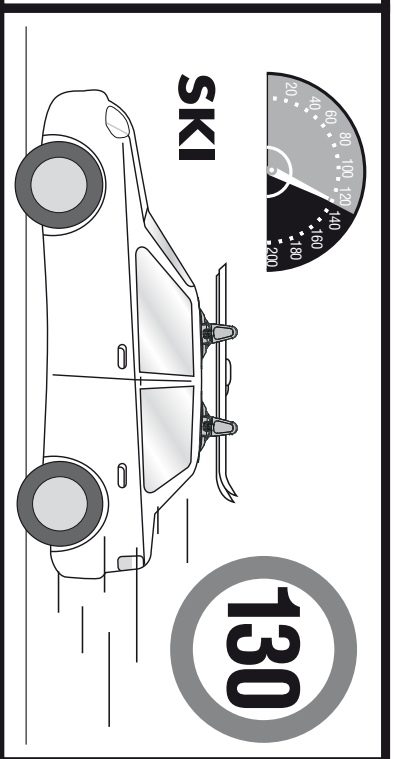

Cod. Art.	Cod. istr.	Data	Creato da	Approvata da
000008500000 0000085MW000	100022200003	18/06/2013	EL	AS

FILLI MENABO

Via 8 Marzo, 3 - Z.I. Corte tegge
42025 CAVRILAGO (RE) ITALY
Tel. +39-0522/942840 r.a. - 942798
Fax +39-0522/942948
e-mail: info@fili-menabo.it - <http://www.fili-menabo.it>