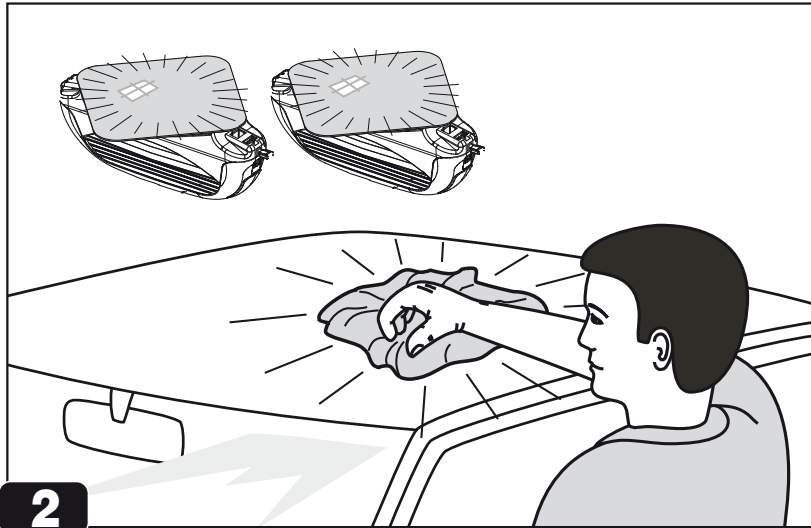

N.	- IT Ricambi (A Richiesta) - GB Spare Parts (Made to order) - F Pièces de rechange (Sur commande) - DE Teile (auf Anfrage) - E Piezas de recambio (Previa solicitud) - RU Запасные части (по запросу)	Q.	Codice Code Code Code Código код			
	D			XXXX	1	700010300000