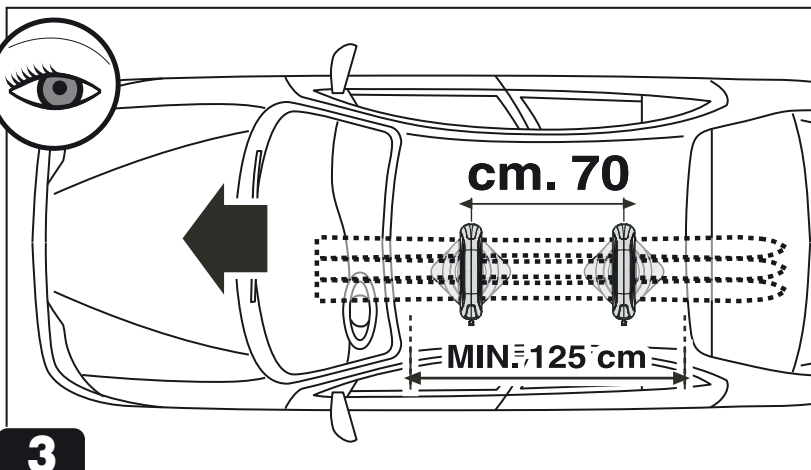

N.	- IT Ricambi (A Richiesta) - GB Spare Parts (Made to order) - F Pièces de rechange (Sur commande) - DE Teile (auf Anfrage) - E Piezas de recambio (Previa solicitud) - RU Запасные части (по запросу)	Q.	Codice Code Code Code Código код			
	D			XXXX	1	700010300000