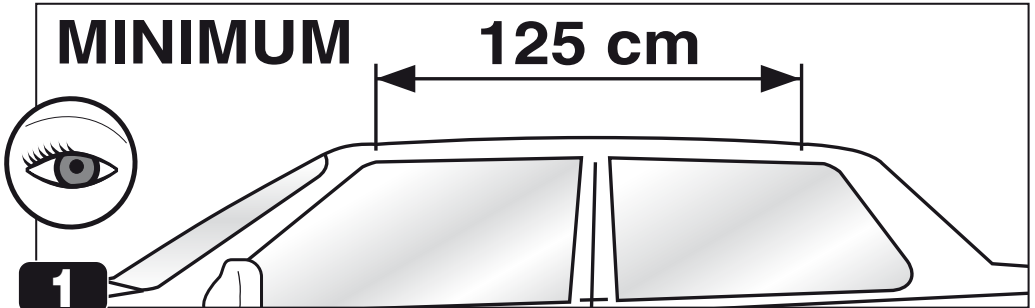

N.	- IT Ricambi (A Richiesta) - GB Spare Parts (Made to order) - F Pièces de rechange (Sur commande) - DE Teile (auf Anfrage) - E Piezas de recambio (Previa solicitud) - RU Запасные части (по запросу)	Q.	Codice Code Code Code Código код			
	D			XXXX	1	700010300000