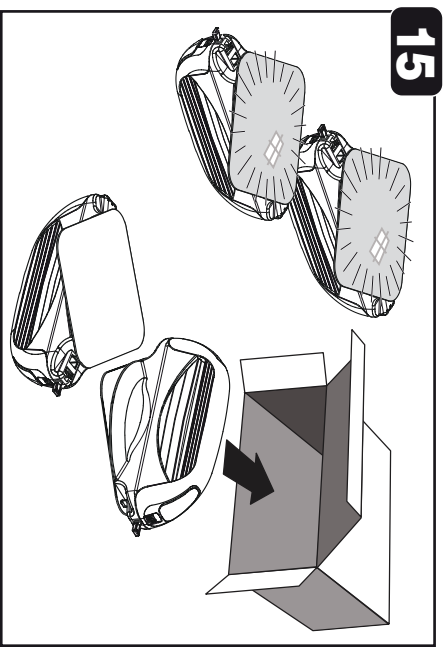

Cod. Art.	Cod. istr.	Data	Creato da	Approvata da
000008500000 0000085MW000	100022200003	18/06/2013	EL	AS

FILLI MENABO

Via 8 Marzo, 3 - Z.I. Corte tegge
42025 CAVRILAGO (RE) ITALY
Tel. +39-0522/942840 r.a. - 942798
Fax +39-0522/942948
e-mail: info@fili-menabo.it - <http://www.fili-menabo.it>