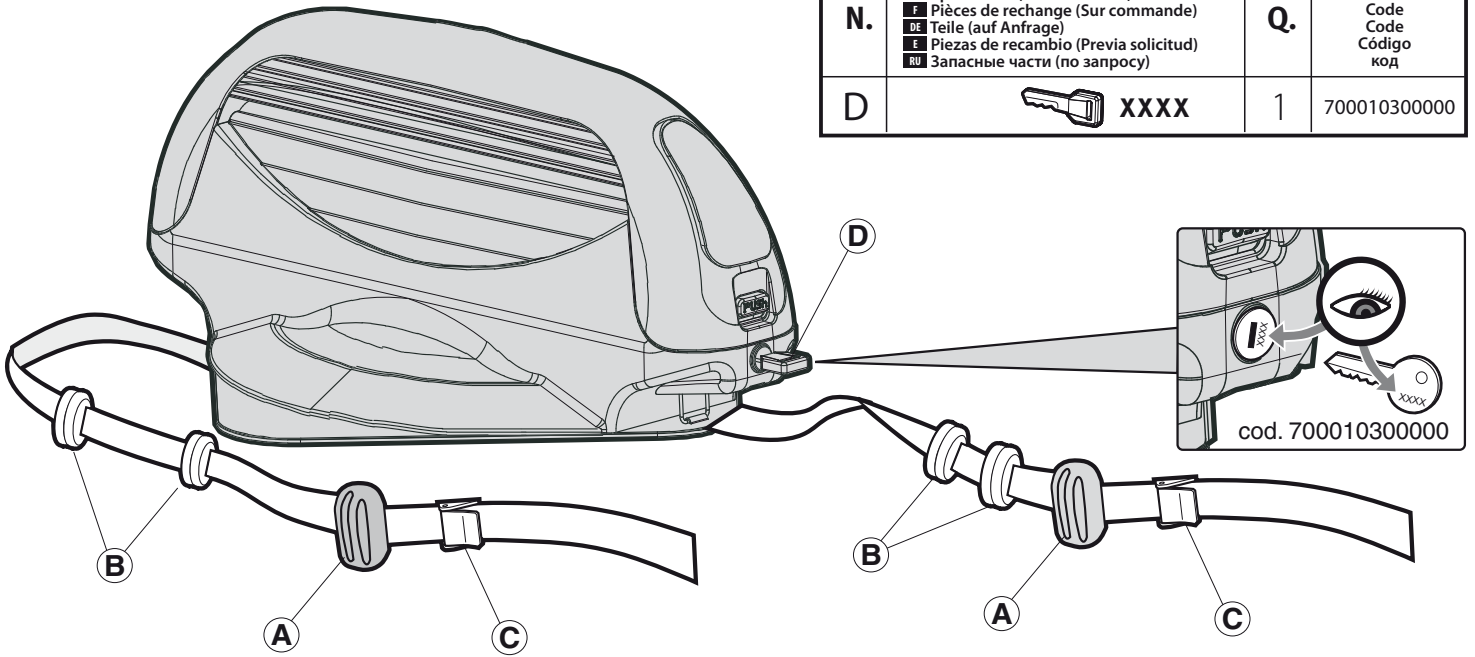

N.	- IT Ricambi (A Richiesta) - GB Spare Parts (Made to order) - F Pièces de rechange (Sur commande) - DE Teile (auf Anfrage) - E Piezas de recambio (Previa solicitud) - RU Запасные части (по запросу)	Q.	Codice Code Code Code Código код			
	D			XXXX	1	700010300000