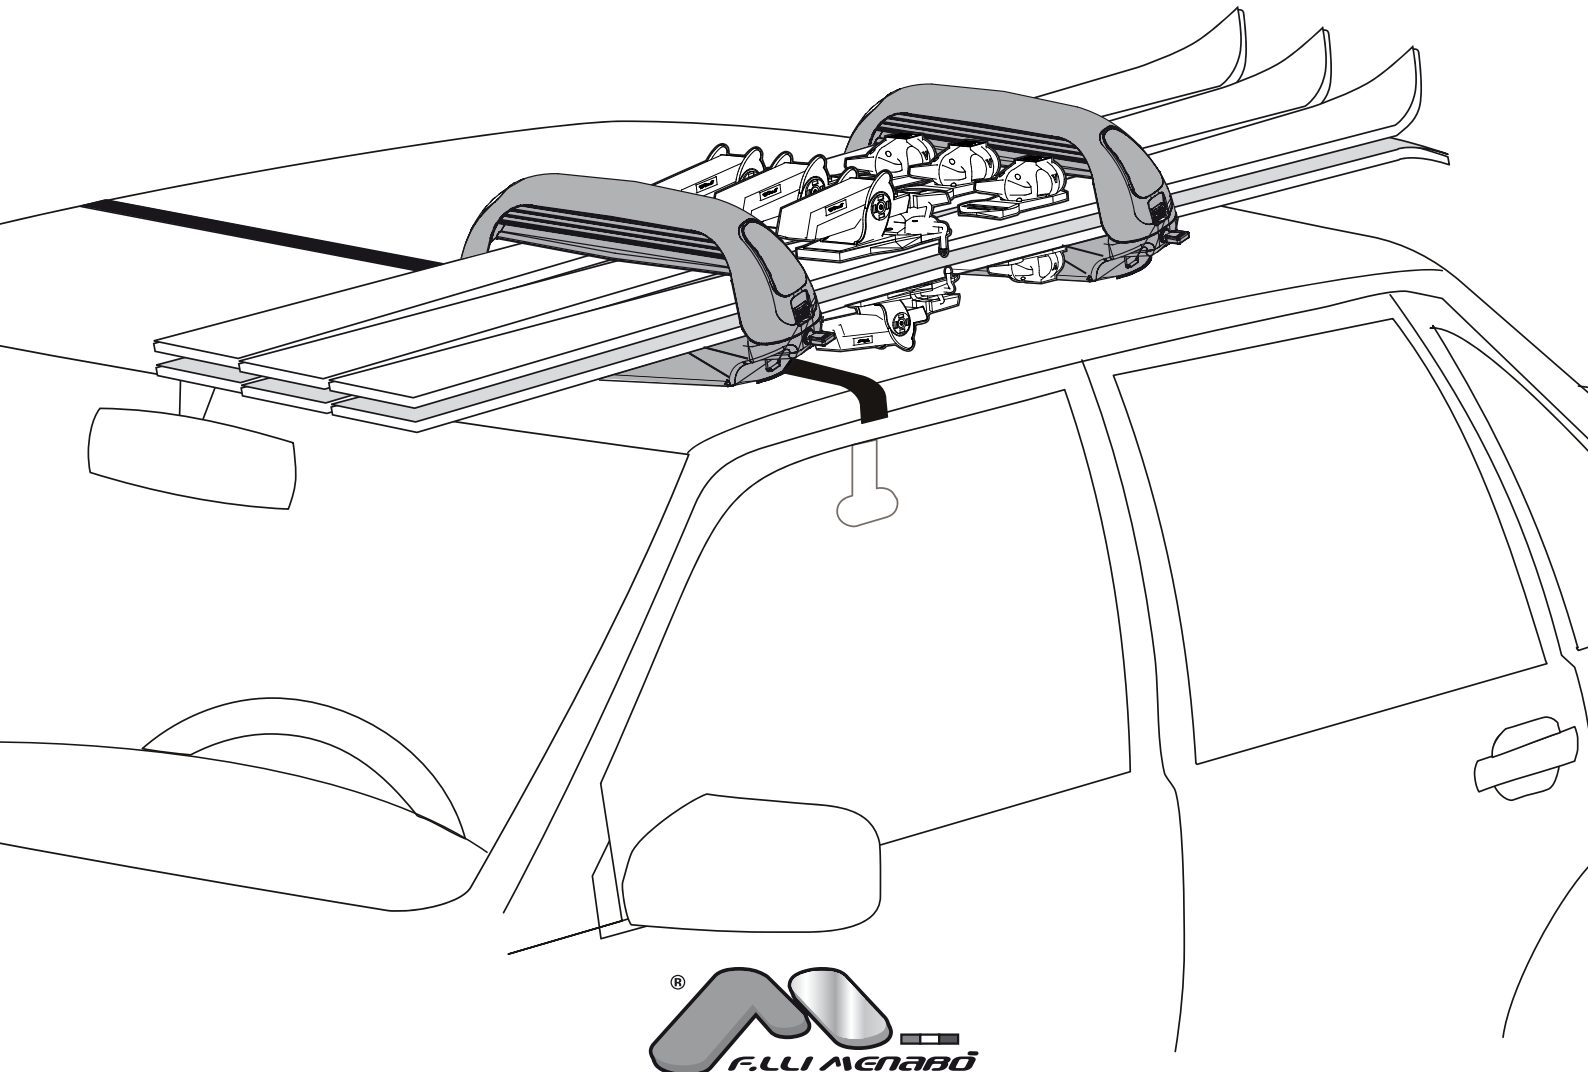

ACONCAGUA 3.0

TIGERSHARK

I	Istruzioni per il montaggio
GB	Fitting instructions
D	Montageanleitung
F	Instructions de montage
E	Instrucciones de montaje
NL	Montage-instructies
PT	Instruções de Montagem
S	Monteringsanvisning
FIN	Asennusohje
EST	Paigaldusjuhend
LAT	Stiprināšanas instrukcija
LIT	Pritvirtinimo instrukcijos
PL	Instrukcja montażu
RU	Инструкции по установке
CZ	Návod na montáž
SK	Návod na montáž
SLO	Navodila za pritrjevanje
HR	Uputa za sastavljanje
HU	A felszerelés módja
GR	Οδηγίες συναρμολόγησης
DK	Monteringsvejledning