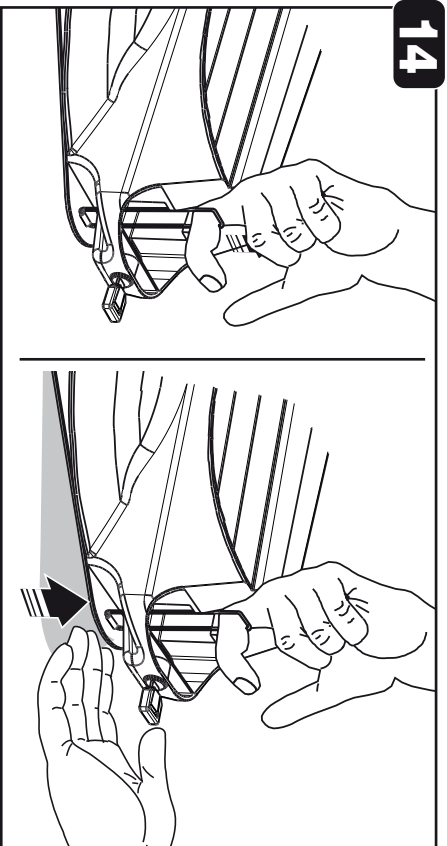

Cod. Art.	Cod. istr.	Data	Creato da	Approvata da
000008500000 0000085MW000	100022200003	18/06/2013	EL	AS

FILLI MENABO

Via 8 Marzo, 3 - Z.I. Corte tegge
42025 CAVRILAGO (RE) ITALY
Tel. +39-0522/942840 r.a. - 942798
Fax +39-0522/942948
e-mail: info@fili-menabo.it - <http://www.fili-menabo.it>