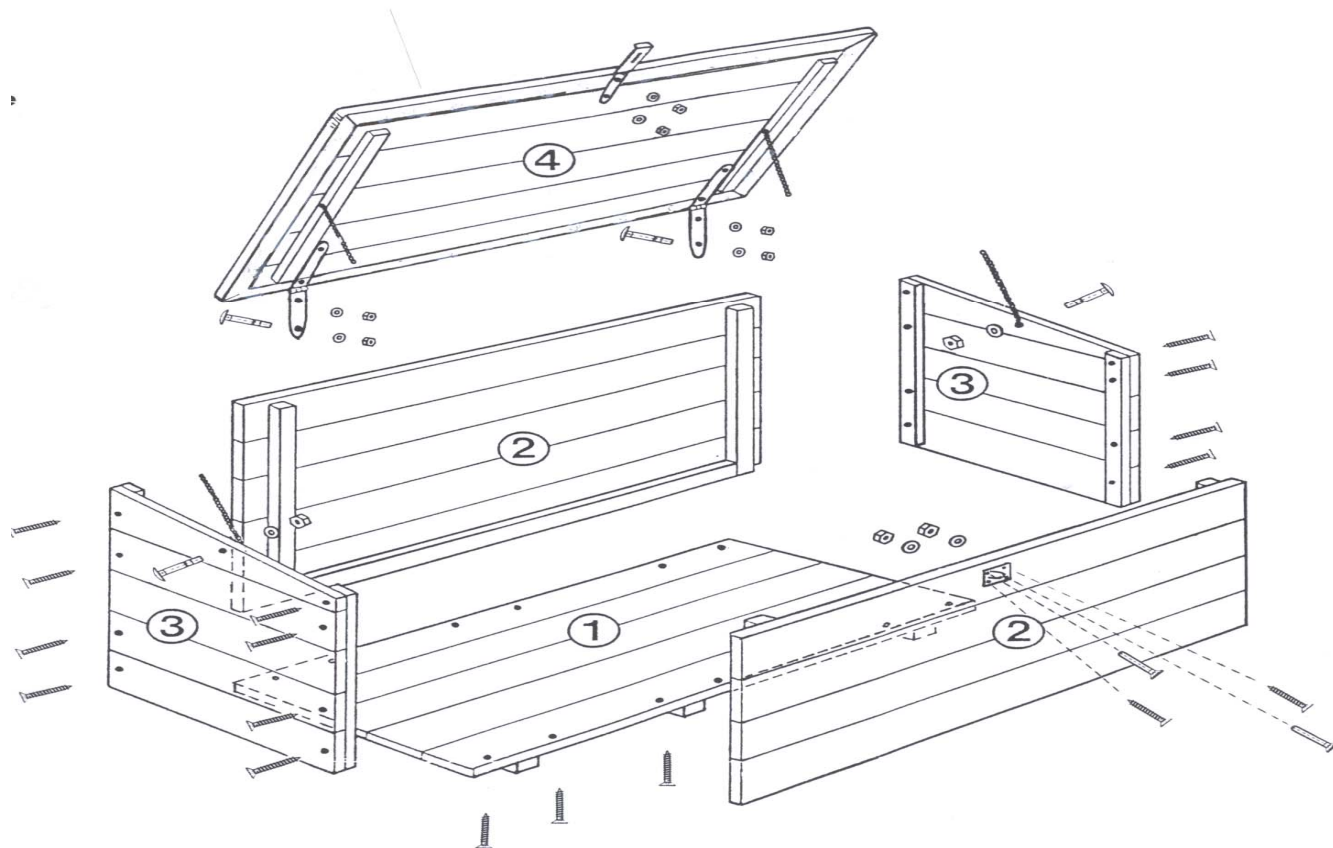

Montage-Anleitung

Instruction de montage

750.319

Stückliste Liste de pièces

4 Stk. Schlossschrauben M5x25 für Scharniere
 Vis de serrure M5x25 pour charnière

2 Stk. Schlossschrauben M5x30 für Ketteli
 Vis de serrure M5x30 pour chaîne

2 Stk. Schlossschrauben M5x50 für Ketteli
 Vis de serrure M5x50 pour chaîne

2 Stk. Metallsenkkopfschrauben M5x25 Oese
 Vis de noyée en metal M5x25 pour oeillet

2 Stk. Torx Spannplattenschrauben 5x20 für Oese
 Vis torx de plaque de copeau 5x20 pour oeillet

18 Stk. Torx Spannplattenschrauben 5x60x0,8 für Seiten
 Vis torx de plaque de copeau 5x20 pour côtés

12 Stk. Torx Spannplattenschrauben 5x45 für Boden
 Vis torx de plaque de copeau 5x45 pour plancher

10 Stk. U-Scheiben 5,3x15
 Rondelles 5,3x15