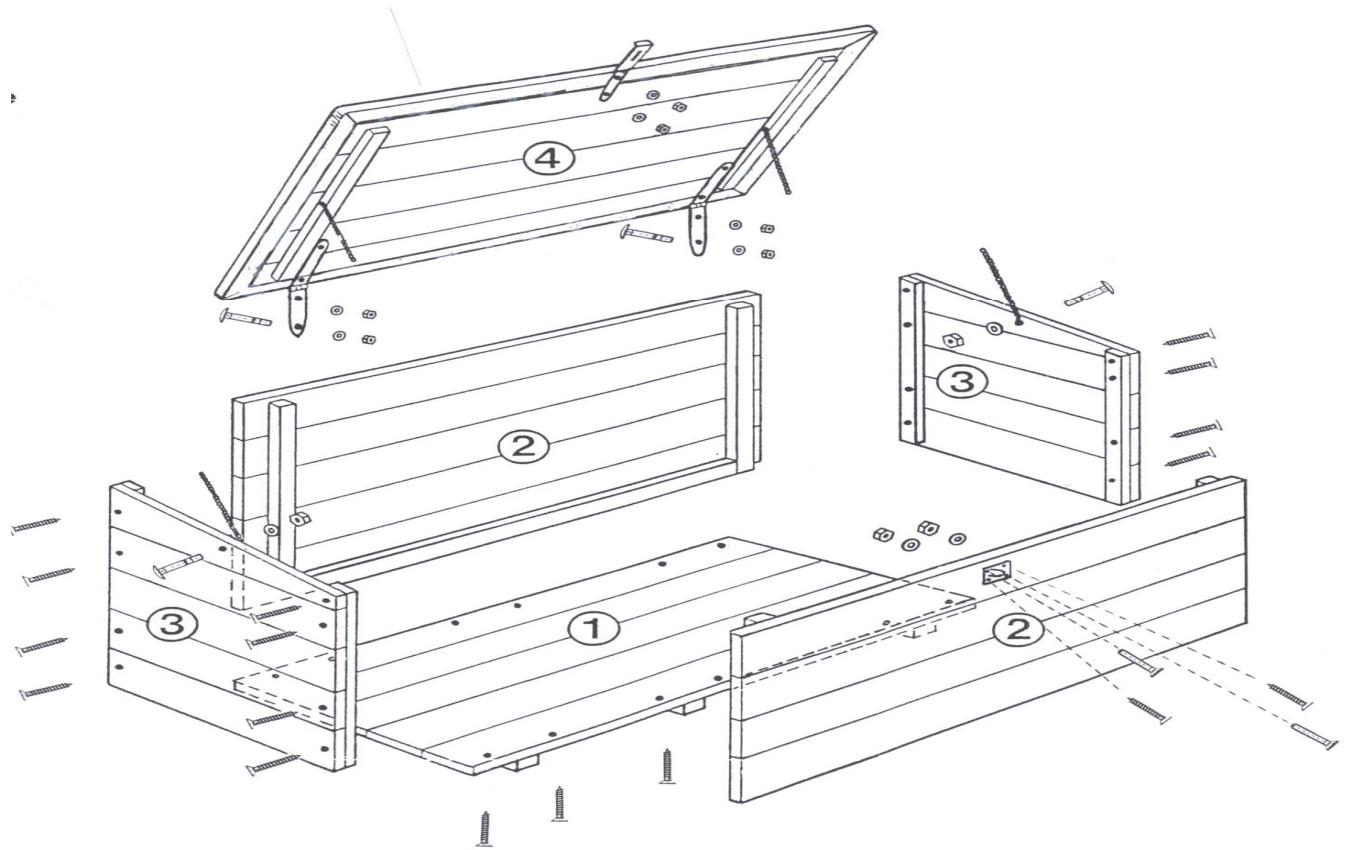

## Montage-Anleitung

## Instruction de montage

750.319

2 Stk. Metallsenkkopfschrauben M5x25 Oese  
 Vis de noyée en metal M5x25 pour oeillet

2 Stk. Torx Spannplattenschrauben 5x20 für Oese  
 Vis torx de plaque de copeau 5x20 pour oeillet

18 Stk. Torx Spannplattenschrauben 5x60x0,8 für Seiten  
 Vis torx de plaque de copeau 5x20 pour côtés