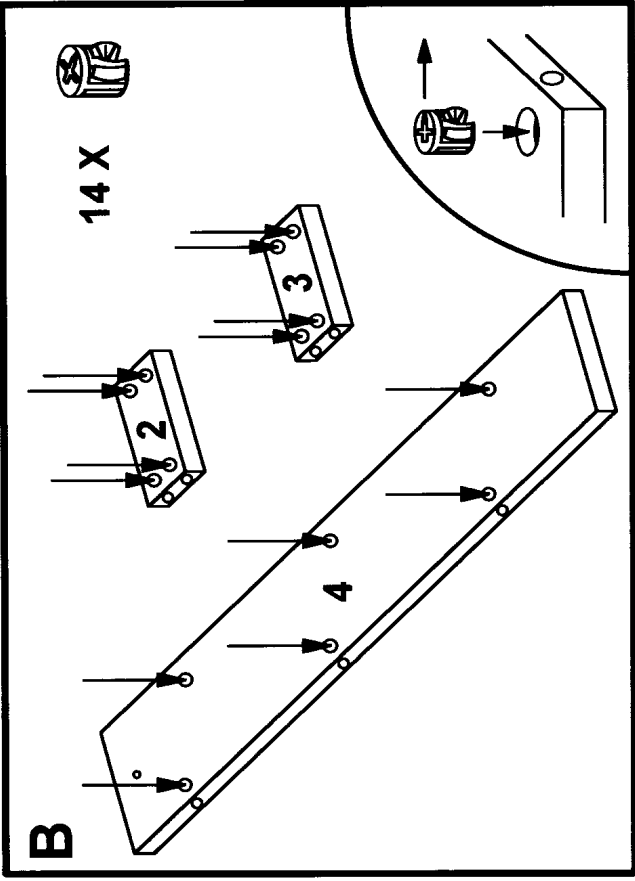

Montageanleitung
Instructions de montage
Istruzioni per il montaggio

CD + DVD + VIDEO READY Grundelement hoch

Art. Nr. 4020. 390
Art. Nr. 4020. 391

micasa

F

32 X 

6

E