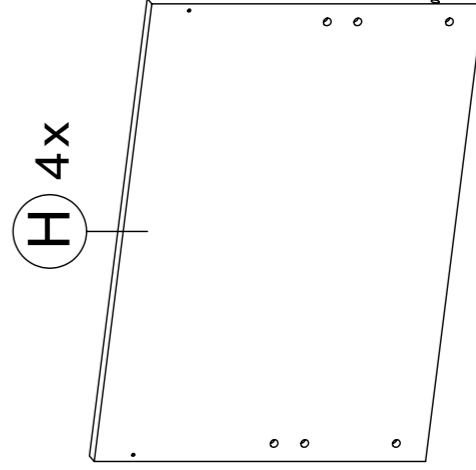

Montageanleitung

Notice de montage

Assembly instruction

GERMANIA

The Furniture Factory

Schuhschrank Multi 1114

Mod. 1114 **Teileliste** - liste de pièces - partlist

Mod. 1114 Teiliste - liste de pièces - partlist

<p>1114 10x</p>  <p>24 mm</p>	<p>1117 10x</p>  <p>Ø15mm</p>	<p>2218 12x</p>  <p>Ø8 x 30mm</p>	<p>1162 8x</p> 	<p>2223 24x</p>  <p>15x120mm</p>
<p>5198 4x</p>  <p>Ø58</p>	<p>1165 4x</p>  <p>Ø4 x 22mm</p>	<p>5322 4x</p> 	<p>1243 8x</p>  <p>Ø3,5x25</p>	<p>2228 8x</p>  <p>Ø10x30mm</p>
<p>5039 8x</p> 	<p>4437 4x</p> 	<p>1267 12x</p>  <p>Ø3x16mm</p>	<p>4440 4x</p> 	<p>4440 4x</p>
<p>1196 4x</p>  <p>Ø2,5 x 13mm</p>	<p>5041 4x</p> 	<p>5042 4x</p> 	<p>5043 8x</p>  <p>Ø8,5x10mm</p>	<p>1187 1x</p>  <p>90x30x15</p>
<p>1110 1x</p>  <p>Ø6x30mm</p>	<p>1021 1x</p>  <p>Ø4,5x40mm</p>	<p>1042 2x</p>  <p>Ø4x17mm</p>	<p>4271 1x</p> 	<p>4271 1x</p>