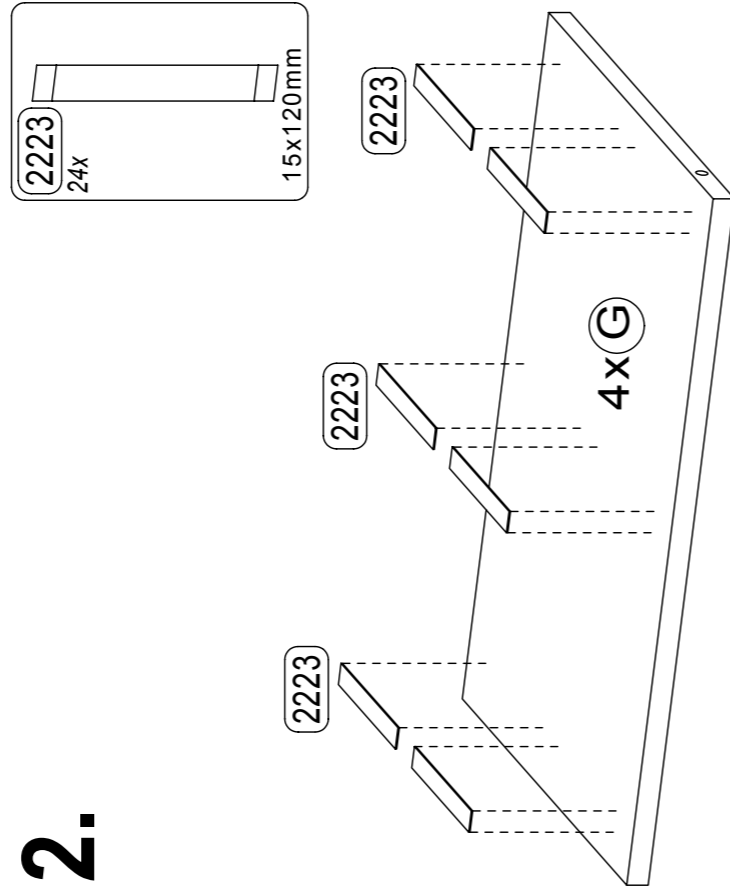

Mod. 1114 Montageschritte - ordre de montage - assembly instructions

1.

2.

3.

4.

4