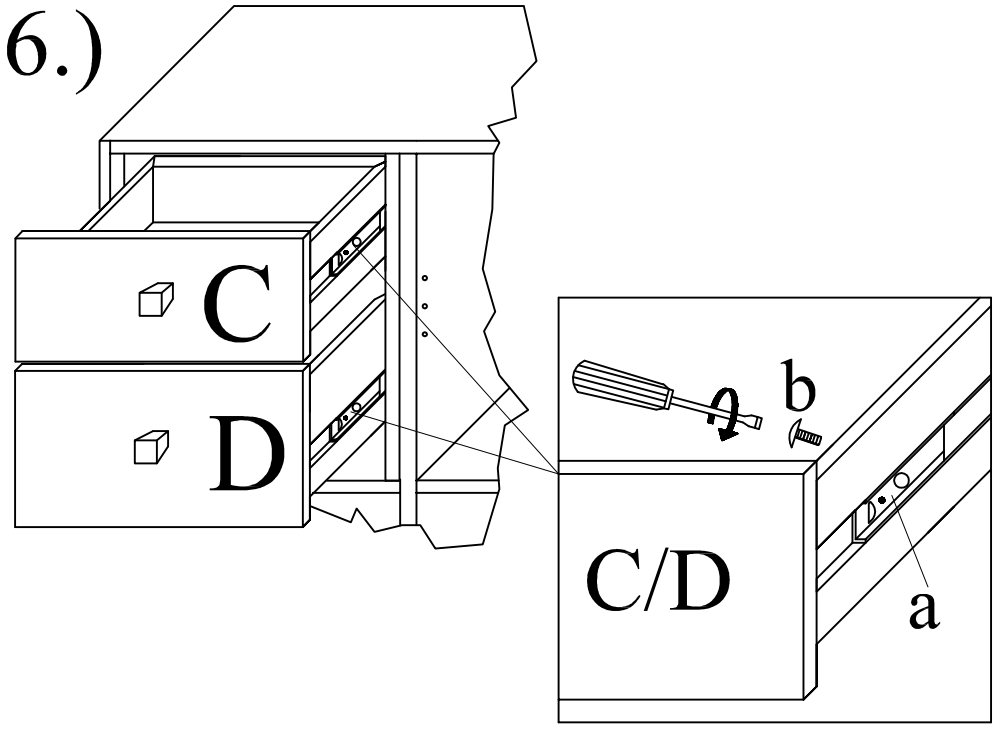

FÜR DEN ZUSAMMENBAU IST 1 PERSON ERFORDERLICH.
IL EST NECESSAIRE D'ETRE A UNE PERSON POUR MONTE
CETTE ARMORIE.
PER MONTARE L' ARMADIO BISOGNA ESSERE IN UNO.
MONTAGE-RICHTZEIT 2 STUNDEN.
DUREE DE MONTAGE APPROXIMATIVE 2 HEURES.
TEMPO APPROSSIMATIVO DI MONTAGGIO 2 ORA.

1.)

2.)

3.)

4.)

5.)

6.)

7.)