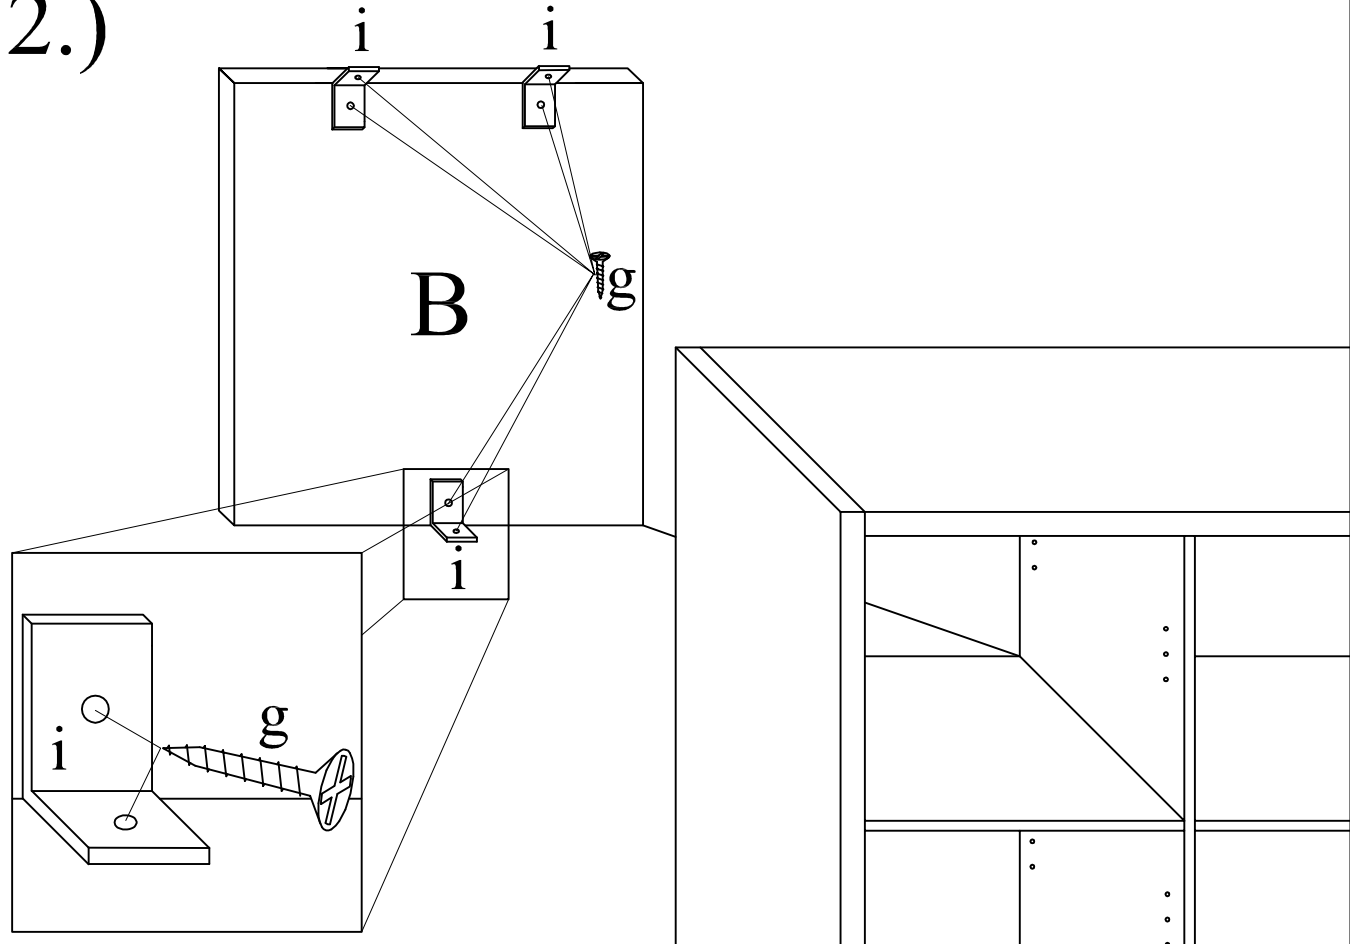

FÜR DEN ZUSAMMENBAU IST 1 PERSON ERFORDERLICH.
IL EST NECESSAIRE D'ETRE A UNE PERSON POUR MONTE
CETTE ARMORIE.
PER MONTARE L' ARMADIO BISOGNA ESSERE IN UNO.
MONTAGE-RICHTZEIT 2 STUNDEN.
DUREE DE MONTAGE APPROXIMATIVE 2 HEURES.
TEMPO APPROSSIMATIVO DI MONTAGGIO 2 ORA.

1.)

2.)