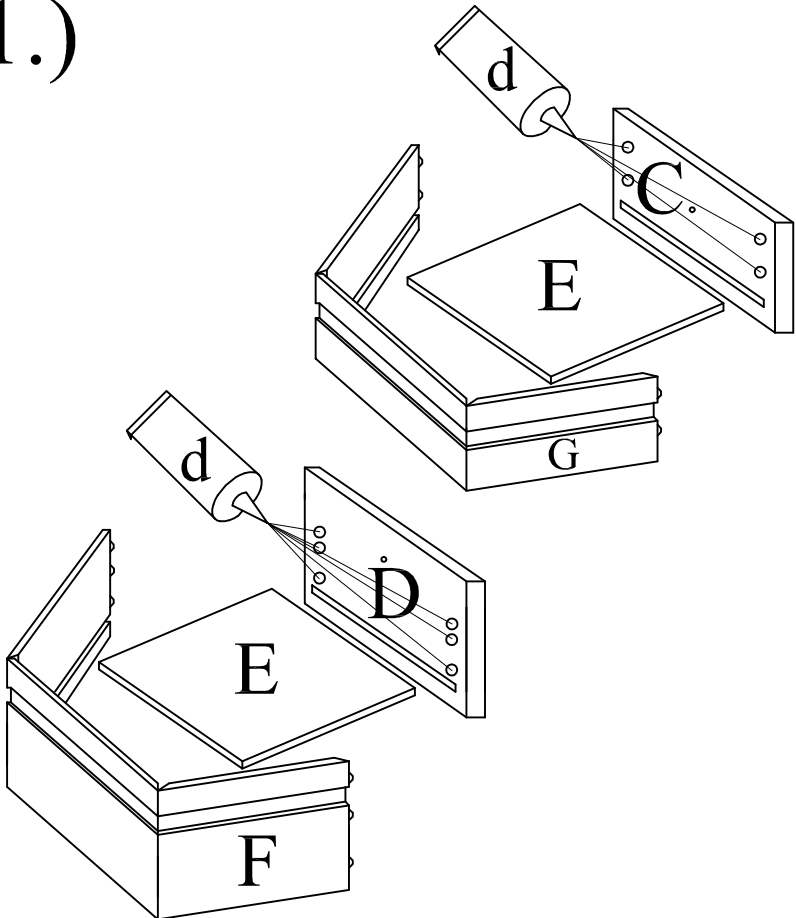

FÜR DEN ZUSAMMENBAU IST 1 PERSON ERFORDERLICH.
IL EST NECESSAIRE D'ETRE A UNE PERSON POUR MONTE
CETTE ARMORIE.
PER MONTARE L' ARMADIO BISOGNA ESSERE IN UNO.
MONTAGE-RICHTZEIT 2 STUNDEN.
DUREE DE MONTAGE APPROXIMATIVE 2 HEURES.
TEMPO APPROSSIMATIVO DI MONTAGGIO 2 ORA.

1.)