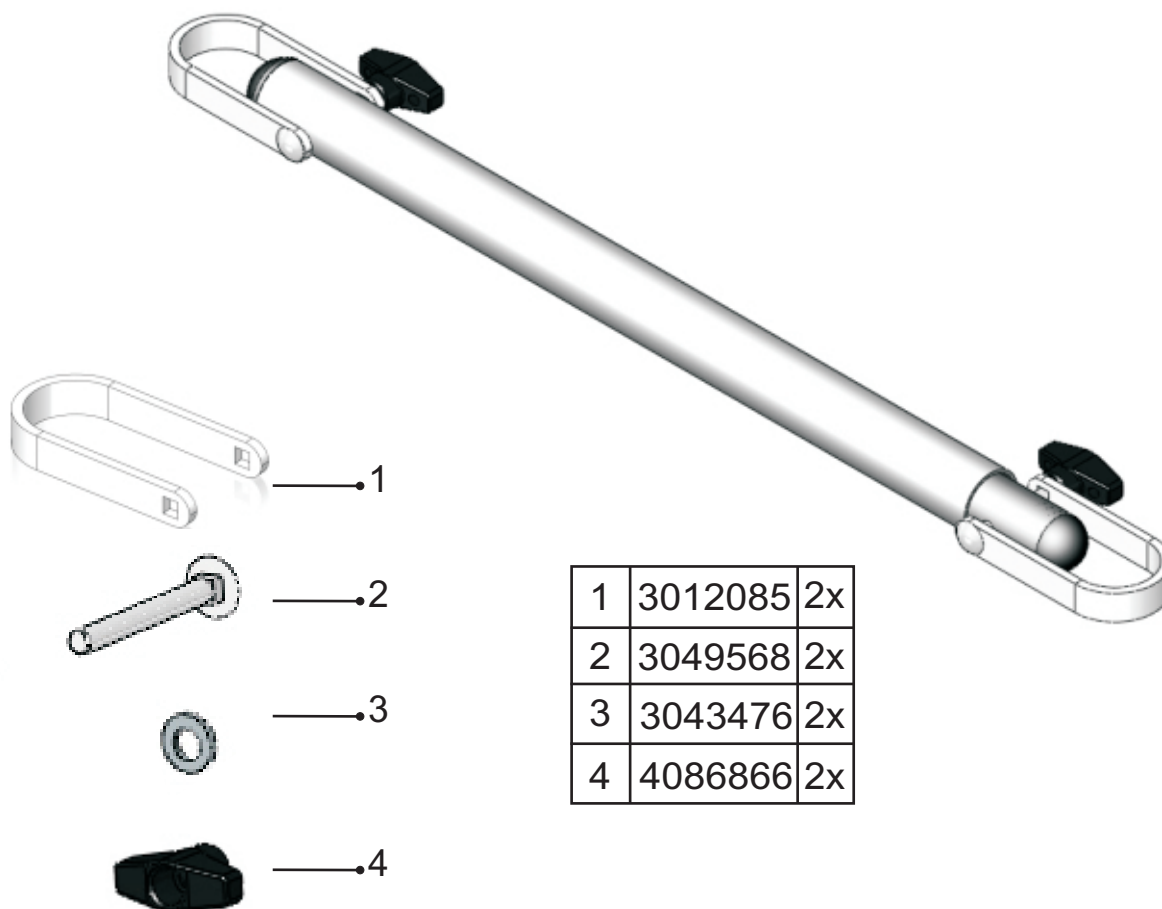

OPTIONAL TORBOLE

Ⓡ Optional Bici
Donna-Uomo

Ⓡ Optional Vélo
Femme-Homme

Ⓡ Optional Bici
Muyer-Hombre

Ⓡ Ergänzungsset
Damen-Herren Fahrrad

Ⓡ Optional Bike
Woman-Man

Ⓡ Optional Bike
vrouw een man

1	3012085	2x
2	3049568	2x
3	3043476	2x
4	4086866	2x